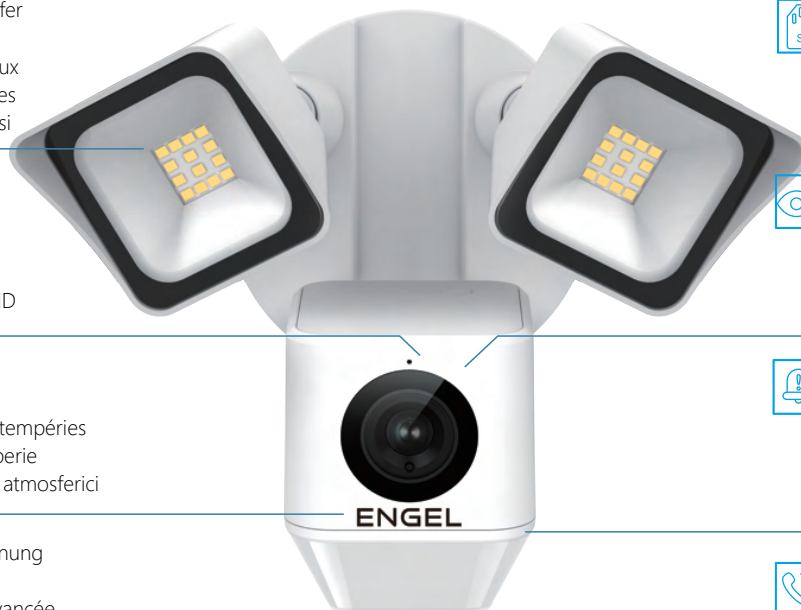

NOXCAM Floodlight WiFi Full HD Sicherheitskamera mit Scheinwerfern

Sicherheitskamera mit Scheinwerfern

Bewegungsaktiviertes Flutlicht und Sicherheitskamera. Mit Zwei-Wege-Audio und 110-Dezibel-Sicherheitssirene.

Home Security Floodlight Cam

Home security motion-activated floodlight and camera all in one with two-way audio and 110 decibel security siren.

Leuchtstarke LED-Scheinwerfer
Ultra Bright LED Floodlights
Projecteurs LED ultra lumineux
Reflectores LED ultra brillantes
Proiettori a LED ultra luminosi

1080p Full HD Wifi Kamera
1080p Full HD Wifi Camera
Caméra 1080p Wifi Full HD
Cámara 1080p Full HD Wifi
Telecamera 1080p Wifi Full HD

Wetterbeständiges Design
Weather Resistant Design
Conception résistante aux intempéries
Diseño resistente a la intemperie
Design resistente agli agenti atmosferici

Erweiterte Bewegungserkennung
Advanced Motion Detection
Détection de mouvement avancée
Detección de movimiento avanzada
Rilevazione di movimento avanzata

Micro SD-Kartensteckplatz
Micro SD Card Slot
Carte micro SD
Ranura para tarjeta micro SD
Slot per scheda micro SD