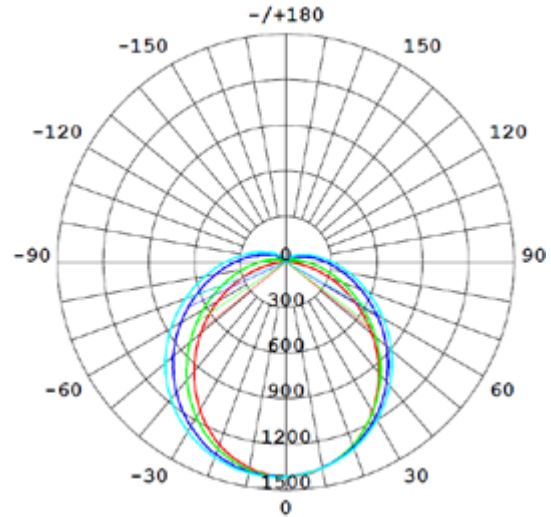

Light for people

Ewiclo Schutzrohrleuchte

IK69K, der höchsten Schutzklasse für elektrische Betriebsmittel

Beschreibung

Die LED-Schutzrohrleuchte Ewiclo eignet sich speziell für schmutzige Umgebungen, da besonders schmutzabweisend durch runde Form und leicht zu reinigen mit Hochdruckreinigungssystem. Durch die ammoniakbeständigkeit (PMMA) kann die Ewiclo Umgebungsanforderungen in Viehställen ausgezeichnet meistern. Unempfindlichkeit gegen Eindringen von Wasser auch bei geringem Abstand, sehr hohem Druck und hohen Temperaturen. Dies ermöglicht das Arbeiten mit Hochdruckreinigungssystemen, spart Wasser und den Einsatz von Reinigungsmitteln.

Allgemeine Informationen

Produkt	LED Rohrleuchte
Typ	Ewiclo
Eingangsspannung	230 V
Garantie	5 Jahre
LED	SMD 2835

Technische Daten

Schutzart der Leuchte	IP69K
Lebensdauer in Stunden	50000
CRI	>80
Farbtemperatur in K	4000
Max. Umgebungstemperatur	-20°C bis +40°C
Zertifizierung	CE, RoHS, GS, EMC
Lichteffizienz in lm/W	135~140
Ausstrahlungswinkel in °	120
Gewicht in kg	0.8-1.9kg

Artikelnr.	Bezeichnung	Produktmerkmal	Farbtemperatur in K	Lichtstrom in lm	Systemleistung in W	Lichtausbeute in lm/W	Länge Breite Höhe in mm
11801	Ewiclo 700 18W/2430lm/4000K PMMA IP69K	Schaltbar	4000	2430	18	135	686*74
11802	Ewiclo 1300 36W/5040lm/4000K PMMA IP69K	Schaltbar	4000	5040	36	140	1281*74
11803	Ewiclo 1600 48W/6720lm/4000K PMMA IP69K	Schaltbar	4000	6720	48	140	1581*74