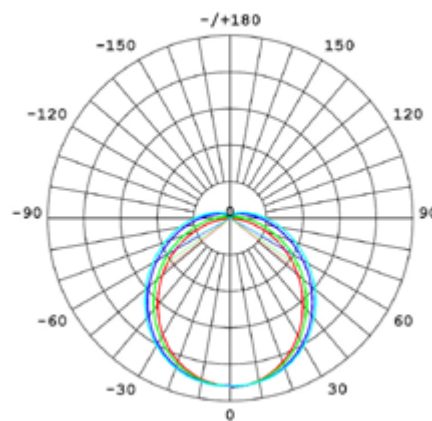

Die Calla mit einem zeitlosen Design und smarten Funktionen ist mit IK10 extrem robust und mit dem Schutzgrad IP66 für alle Herausforderungen bestens gerüstet.