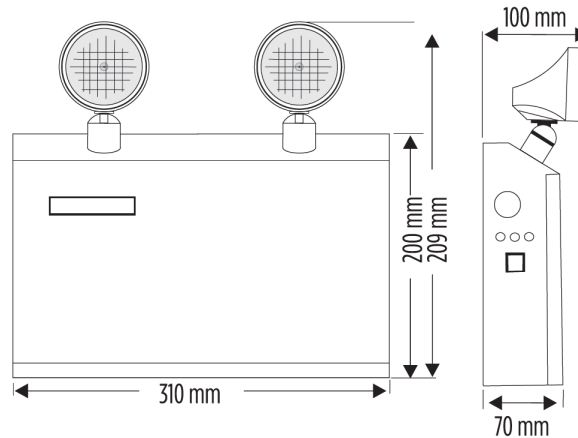

BATTERIE D'URGENCE

72W | À DOUBLE PHARE DEL

SPÉCIFICATIONS

Montage en surface / montage sur conduit
 Durée de vie de batterie: 2+ heures
 Puissance de batterie: 72W
 À double phare DEL
 (Inclinaison et rotation de 180°)
 Fonction test
 Knockouts sur les côtés et à l'arrière
 Tension d'entrée: 120-347V CA
 Tension de sortie: 12V CD
 IP40 - Convient aux endroits humides
 Température de fonctionnement:
 0°C to 40°C

Cordon d'alimentation 4pi
 EX-PC4
 Toujours vendu séparément

DIMENSIONS

CIRCUIT

Batterie au plomb: 12V/7Ah
 Temps de recharge: 24 Heures

CA120V 50/60Hz	Puissance d'entrée:	8W
	Courant d'entrée:	0.052A
	Efficacité:	0.85PF
CA347V 50/60Hz	Puissance d'entrée:	10W
	Courant d'entrée:	0.040A
	Efficacité:	0.83PF
LA TENSION BATTERIE EST ANTICORRÉLÉ À LA PUISSANCE D'ENTRÉE		