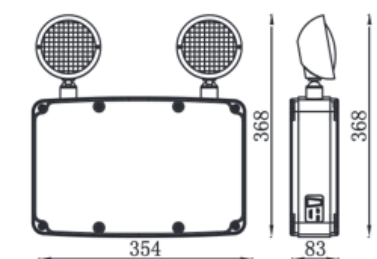

### Luminaire d'urgence de l'homme qui court résistant à l'eau

Ce luminaire d'urgence de l'homme qui court résistant à l'eau offre 2 heures d'éclairage fiable grâce à sa double tête LED de 4,5W. Il se fixe au plafond ou au mur pour un éclairage puissant et fiable en cas d'urgence.

#### CARACTÉRISTIQUES ÉLECTRIQUES

Matériaux	Matériau du corps - Plastique ABS Matériau de la lentille - Polycarbonate
Couleur du produit	Blanc
Tension d'entrée	120-347Vca
Courant nominal	AC120V 50/60Hz 0.04A AC277V 50/60Hz 0.018A AC347V 50/60Hz 0.014A
Puissance nominale (W)	5W
Puissance lumineuse (lm)	180 lm
Température de couleur	6500K
Angle du faisceau	360°
Calibre des fils	18AWG
Longueur des fils	10"
IRC	+80
Température de fonctionnement	-25°C to 40°C
Environnement	IP65 : Convient aux endroits mouillés
Durée de vie	17 000 heures
Garantie	Corps : 5 ans, batterie : 1 an

#### DIMENSIONS DU PRODUIT