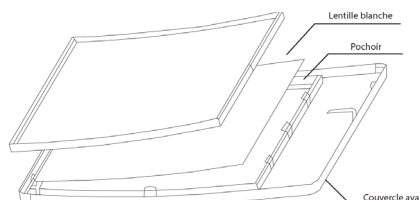

Luminaire d'urgence homme qui court

Conçu pour être installé au-dessus des portes, sa construction compacte offre des options d'affichage simple ou double face pour une visibilité maximale. Il est équipé de pochoirs préinstallés et de fonctions personnalisables qui garantissent un éclairage d'urgence fiable.

DIMENSIONS DU PRODUIT

ACCESSOIRES INCLUS

KIT DE MONTAGE

POCHOIRS INCLUS

2 x l'Homme qui court avec flèche recto-verso vers la gauche ou la droite

1 x l'Homme qui court sans flèche

CHANGEMENT DE POCHEIR

Voici comment assembler la plaque de pochoir : retirez simplement le pochoir existant et remplacez-le par le pochoir désiré.