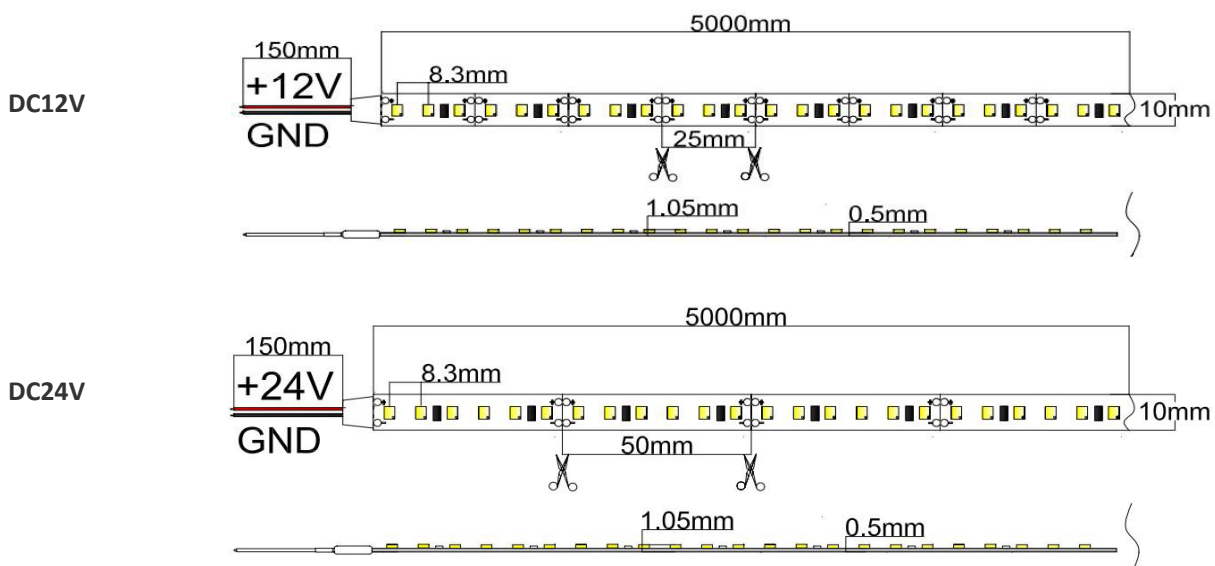

Ruban Flexible 16.4' 70W 600 Diodes IP20

Description

Large applicabilité, facile à installer et à entretenir, s'applique à la décoration de fond, aux murs et aux meubles, etc. Très flexible, avec un angle de vision large et une longue durée de vie. Des couleurs multiples sont disponibles, capables d'assurer un CCT cohérent sans aucune aberration.

- CRI>80 a grande luminosité
- Double circuit, meilleur stabilité
- Le connecteur soudé d'un coté rend l'installation facile
- Certification Cul
- IP20

Dimension(mm)

Specification

#pieces.	MM-2835FX120-12V	
DEL	SMD2835	
Rendu des Couleurs	CRI>80	
Angle	120°	
CCT	3000K/4000K/5000K	
Flux lumineux/DEL	22-24lm par DEL	
Lumen output/metre	2420lm/2500lm/2620lm/2750lm	
voltage	DC12VDC	
WATT /metre	14.4W/M	
Dimension	5000*10*1.05mm	
LEDs/metre	120LEDs/m	
IP	IP20	
Temperature d'operation	-20°C--+60°C	
Humidité Resistance	40%-70%RH	
Durée de Vie	50,000heures	
Longueur	5m(16.4')/Rouleau	
Point de coupe	25mm 3LEDs(12V)	50mm 6LEDs(24V)
Garantie	1 an	
Certification	CE, ROHS, cUL, UL listed	