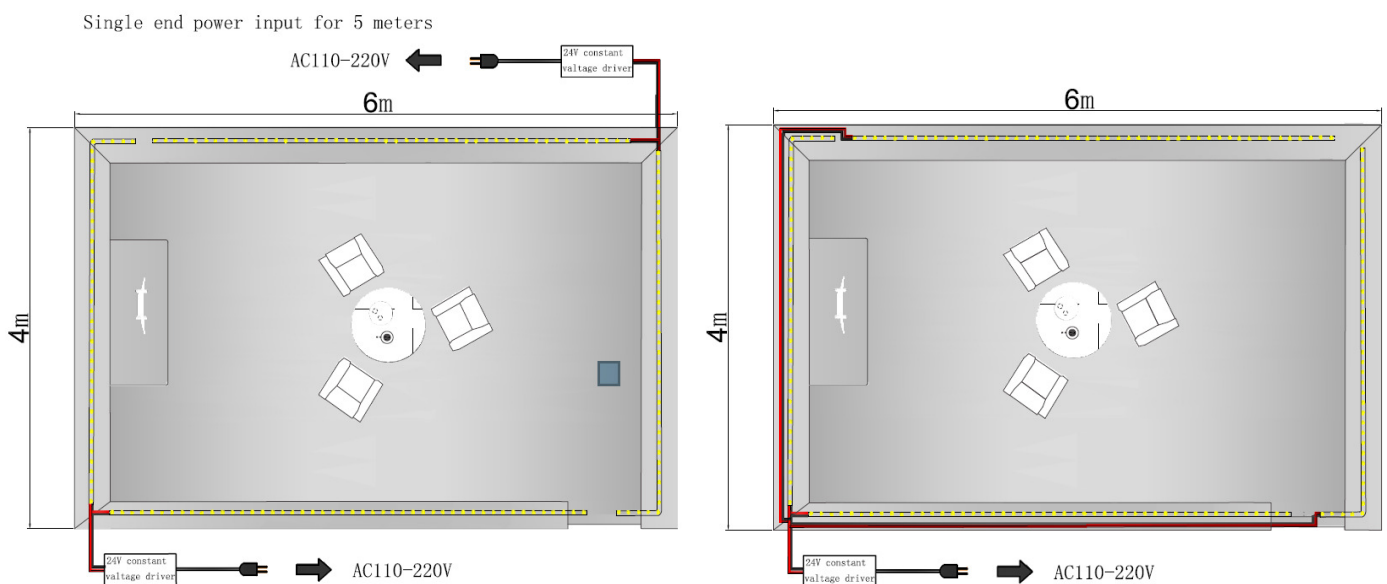

Specification

#pieces.	MM-2835FX120-12V	
DEL	SMD2835	
Rendu des Couleurs	CRI>80	
Angle	120°	
CCT	3000K/4000K/5000K	
Flux lumineux/DEL	22-24lm par DEL	
Lumen output/metre	2420lm/2500lm/2620lm/2750lm	
voltage	DC12VDC	
WATT /metre	14.4W/M	
Dimension	5000*10*1.05mm	
LEDs/metre	120LEDs/m	
IP	IP20	
Temperature d'operation	-20°C--+60°C	
Humidité Resistance	40%-70%RH	
Durée de Vie	50,000heures	
Longueur	5m(16.4')/Rouleau	
Point de coupe	25mm 3LEDs(12V)	50mm 6LEDs(24V)
Garantie	1 an	
Certification	CE, ROHS, cUL, UL listed	

Installation