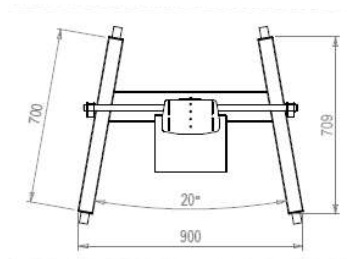

Codice prodotto: 07141

Inclusi nella fornitura

- Mensola per webcam (07076)
- Mensola per notebook (07077)

GARANZIA

5 anni

INFORMAZIONI LOGISTICHE

Dimensione scatola: 1800x710x140(H)

Peso lordo: 33 Kg

Peso Netto: 30 Kg

CARATTERISTICHE PRINCIPALI

Min VESA: 200x200

Max VESA: 800x600

Dimensione schermo: fino a 90"

Massimo peso schermo: 80 Kg

Ruote piroettanti con freno

Posizione schermo su tre altezze:

1450mm 1530mm 1610mm

ORIGINE PRODOTTO

Made in Italy

FIX TROLLEY è un carrello regolabile manualmente adatto per schermi fino a 90". Lo schermo può essere posizionato in tre diverse altezze: 1450, 1530 o 1610 mm (misure prese dal centro dello schermo). Dispone di quattro ruote piroettanti con freno montate su un ampio basamento antiribaltamento a doppia larghezza. La struttura in metallo include un passaggio cavi integrato ed è adatta per monitor touch. La colonna è predisposta per accogliere una mensola frontale e una mensola per web-cam.