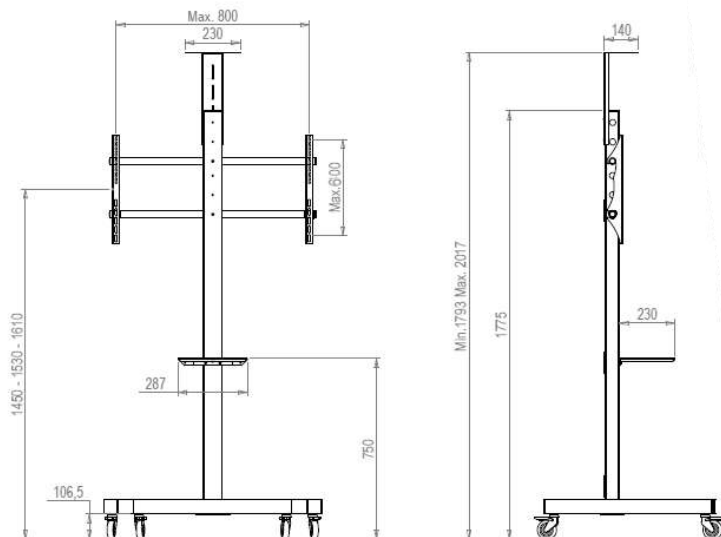

Codice prodotto: 07141

Inclusi nella fornitura

- Mensola per webcam (07076)
- Mensola per notebook (07077)

GARANZIA

5 anni

INFORMAZIONI LOGISTICHE

Dimensione scatola: 1800x710x140(H)

Peso lordo: 33 Kg

Peso Netto: 30 Kg

CARATTERISTICHE PRINCIPALI

Min VESA: 200x200

Max VESA: 800x600

Dimensione schermo: fino a 90"

Massimo peso schermo: 80 Kg

Ruote piroettanti con freno

Posizione schermo su tre altezze:

1450mm 1530mm 1610mm

ORIGINE PRODOTTO

Made in Italy

FIX TROLLEY è un carrello regolabile manualmente adatto per schermi fino a 90". Lo schermo può essere posizionato in tre diverse altezze: 1450, 1530 o 1610 mm (misure prese dal centro dello schermo). Dispone di quattro ruote piroettanti con freno montate su un ampio basamento antiribaltamento a doppia larghezza. La struttura in metallo include un passaggio cavi integrato ed è adatta per monitor touch. La colonna è predisposta per accogliere una mensola frontale e una mensola per web-cam.