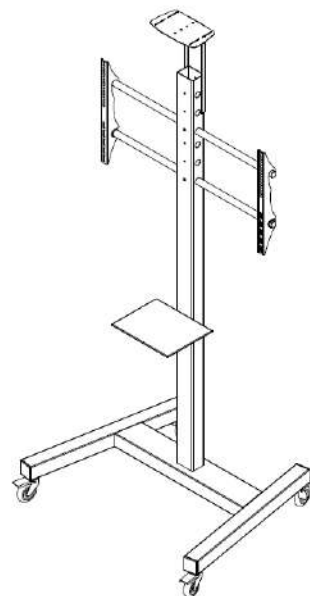

FIXTROLLEY

PROFESSIONAL DISPLAY SUPPORT

MODELLO

FIX TROLLEY

Codice prodotto: 07147

Optional

- Mensola per webcam (07076)
- Mensola per notebook (07077)

FIX TROLLEY All in One

Codice prodotto: 07141

Inclusi nella fornitura

- Mensola per webcam (07076)
- Mensola per notebook (07077)

GARANZIA

5 anni

INFORMAZIONI LOGISTICHE

Dimensione scatola: 1800x710x140(H)

Peso lordo: 33 Kg

Peso Netto: 30 Kg

CARATTERISTICHE PRINCIPALI

Min VESA: 200x200

Max VESA: 800x600

Dimensione schermo: fino a 90"

Massimo peso schermo: 80 Kg

Ruote piroettanti con freno

Posizione schermo su tre altezze:

1450mm 1530mm 1610mm

ORIGINE PRODOTTO

Made in Italy

FIX TROLLEY è un carrello regolabile manualmente adatto per schermi fino a 90". Lo schermo può essere posizionato in tre diverse altezze: 1450, 1530 o 1610 mm (misure prese dal centro dello schermo). Dispone di quattro ruote piroettanti con freno montate su un ampio basamento antiribaltamento a doppia larghezza. La struttura in metallo include un passaggio cavi integrato ed è adatta per monitor touch. La colonna è predisposta per accogliere una mensola frontale e una mensola per web-cam.