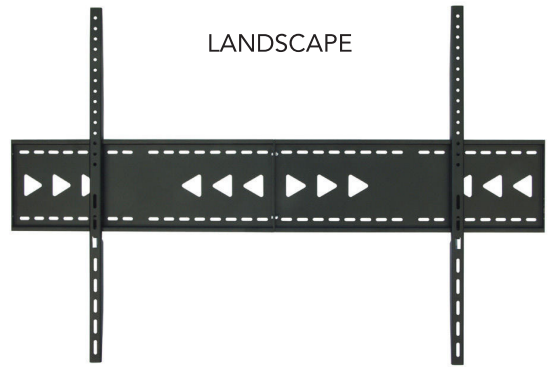

FIX BIG 900  
Col. ● Code 07039

MINI VESA 300x300 - MAX VESA 1200X900

152-279CM  
60-110"

125KG  
275LBS

25MM

WALL

# Fix Big 900

Floor to Ceiling Mounts

FIX BIG è la soluzione ideale per installazioni a muro di maxi schermi fino a 110". Progettato e prodotto da OMB in Italia per VESA 1200x900, può essere usato anche per i VESA più diffusi nei maxi schermo venduti nel mondo ed è in grado di reggere fino a 125kg di peso. La struttura versatile permette di realizzare installazioni sia orizzontali che verticali, garantendo un "perfetto quadro" grazie alla minima distanza dal muro (soli 25 mm) di qualunque maxi schermo.

FIX BIG is the ideal solution for mounting large videos (up to 110") on walls. Designed and manufactured by OMB in Italy for VESA 1200x900, it can also be used with the most popular large screen VESA on sale worldwide. It has a maximum weight capacity of 125kg. And a versatile structure which allows for both horizontal and vertical installations, ensuring a "picture perfect effect" thanks to the minimum distance from the wall (just 25 mm) of any maxi-screen.

PORTRAIT

LANDSCAPE

Targeted to Professionals