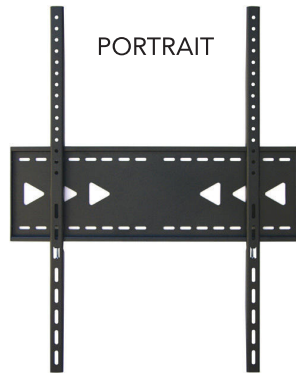

FIX BIG 900  
Col. ● Code 07039

MINI VESA 300x300 - MAX VESA 1200X900

152-279CM  
60-110"

125KG  
275LBS

25MM

WALL

# Fix Big 900

Floor to Ceiling Mounts

FIX BIG è la soluzione ideale per installazioni a muro di maxi schermi fino a 110". Progettato e prodotto da OMB in Italia per VESA 1200x900, può essere usato anche per i VESA più diffusi nei maxi schermo venduti nel mondo ed è in grado di reggere fino a 125kg di peso. La struttura versatile permette di realizzare installazioni sia orizzontali che verticali, garantendo un "perfetto quadro" grazie alla minima distanza dal muro (soli 25 mm) di qualunque maxi schermo.

FIX BIG is the ideal solution for mounting large videos (up to 110") on walls. Designed and manufactured by OMB in Italy for VESA 1200x900, it can also be used with the most popular large screen VESA on sale worldwide. It has a maximum weight capacity of 125kg. And a versatile structure which allows for both horizontal and vertical installations, ensuring a "picture perfect effect" thanks to the minimum distance from the wall (just 25 mm) of any maxi-screen.