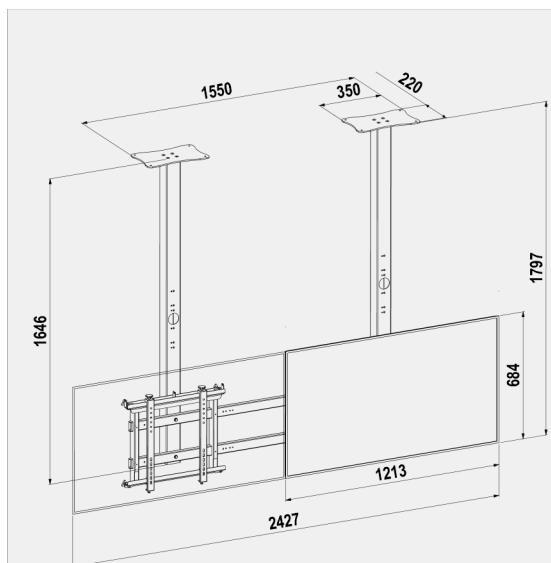

CEALYALL
Col. ●

MIN VESA 150x150 - MAX VESA 400x400

117-119-124-
140CM 40KG
88LBS
46-47-49-55" Per monitor

VIDEO
WALL

Cealyall

CEALYALL: un supporto in ferro da soffitto per digital signage, che consente di creare un "muro d'immagini" da 2 a 9 monitor con pollici 46", 47", 49", 55", con la versione frontetro (back to back) a richiesta.

CEALYALL: an iron ceiling support for digital signage which allows you to create a video wall composed of 2 up to 9 monitors (46", 47", 49", 55"), with the possibility of back to back solution on request.

Video Wall

ACCESSORI CEALYALL

KIT ADAPTOR 600 cod 04511
Adattatore VESA per monitor con VESA 600x400

CHROME PIPES
Colonne cromate di lunghezza su richiesta

ACCESSORY CEALYALL

KIT ADAPTOR 600 cod 04511
Adaptor VESA for screen with VESA 600x400

CHROME PIPES
Chromed pipes with length on request