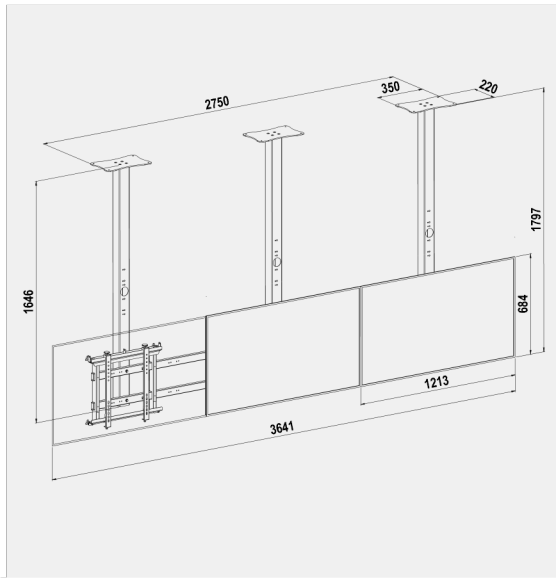

CEALYALL-H 1X2
cod. 08023 Single Side

CEALYALL-H 1X3
cod. 08024 Single Side