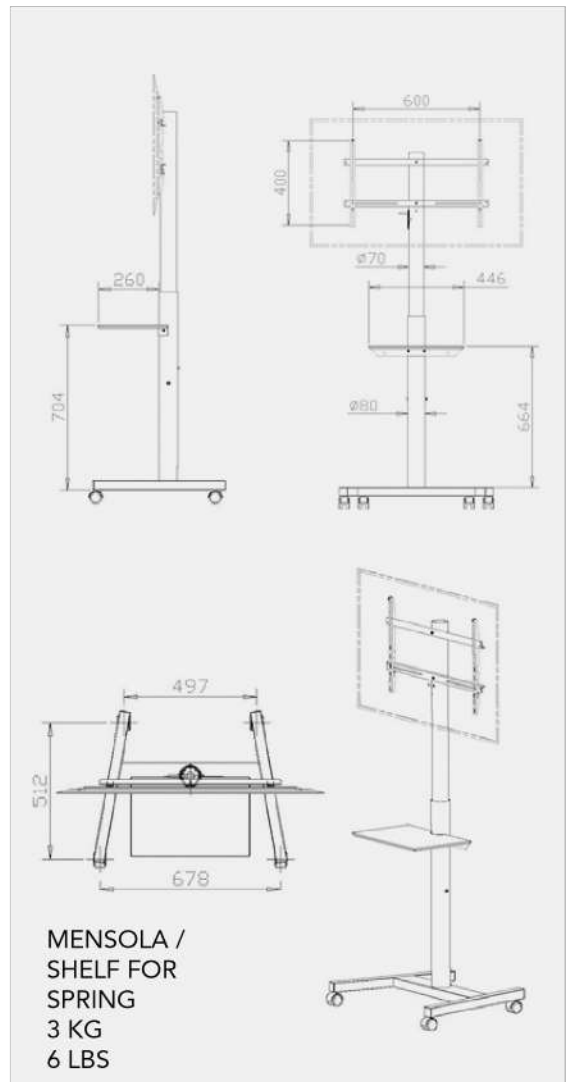

PROFESSIONAL SPRING  
 Col. ● Code 0.284  
 MIN VESA 100x100 - MAX VESA 600x400

FLOOR

81-152CM  
 32-60"

40KG  
 88LBS

Lift Line

# Professional Spring

PROFESSIONAL SPRING è un supporto da terra in metallo, robusto ed efficiente studiato per ogni situazione in cui la flessibilità deve sposarsi con la robustezza. Consente di regolare l'altezza del monitor installato, tramite una molla a gas, con una escursione da terra da 150cm fino a 180cm che ne fa un prodotto unico nel suo genere.

PROFESSIONAL SPRING is a sturdy and efficient metal floor stand designed for any situation where flexibility must combine with sturdiness. This product, unique in its kind, is equipped with a gas spring which allows the installed monitor to be raised from a height of 150cm to 180cm.