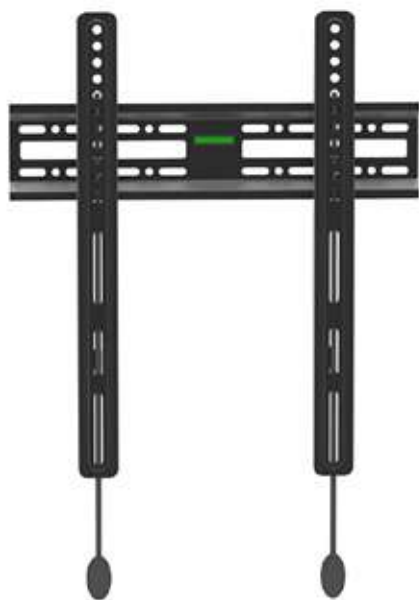

Suport TV perete, fix, Blackmount ClickSystem CPF400, 32"-50"(81cm-127cm), max. 50 kg

Descriere:

Suportul de perete este potrivit pentru televizoare cu diagonale de la 32" pana la 50". Construit din otel laminat, suportul este extrem de rezistent, fiind capabil sa sustina o greutate maxima de 50 kg. Instalarea este simpla, fara dificultati.

1. Material: Otel;
2. Max. VESA: 400x400 mm;
3. Pentru televizoare cu diagonale intre: 32"-50";
4. Distanța perete-ecran: 30 mm;
5. Greutate maxima suportata: 50kg;
6. Boloboc inclus;
7. Vopsit in pulbere, negru.

CARACTERISTICA	VALOARE
Diagonala minima (inch)	32
Montare pe	perete
Culoare	NEGRU
Diagonala maxima (inch)	50
Greutate maxima suportata (kg)	50
Inclinare orizontala	NU
Inclinare verticala	NU
Compatibilitate VESA	100 x 100 200 x 100 200 x 200 300 x 200 300 x 300 400 x 200 400 x 300 400 x 400 50 x 50 75 x 75
Suport Motorizat	NU