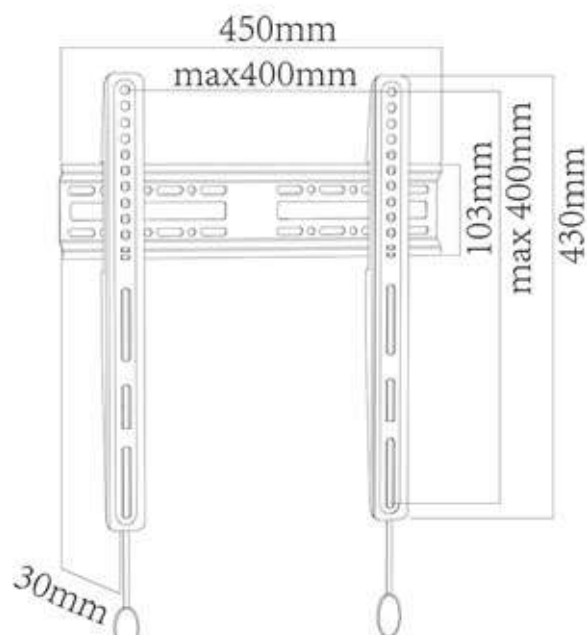

Suport TV perete, fix, Blackmount ClickSystem CPF400, 32"-50"(81cm-127cm), max. 50 kg

Descriere:

Suportul de perete este potrivit pentru televizoare cu diagonale de la 32" pana la 50". Construit din otel laminat, suportul este extrem de rezistent, fiind capabil sa sustina o greutate maxima de 50 kg. Instalarea este simpla, fara dificultati.

1. Material: Otel;
2. Max. VESA: 400x400 mm;
3. Pentru televizoare cu diagonale intre: 32"-50";
4. Distanța perete-ecran: 30 mm;
5. Greutate maxima suportata: 50kg;
6. Boloboc inclus;
7. Vopsit in pulbere, negru.

CARACTERISTICA	VALOARE
Diagonala minima (inch)	32
Montare pe	perete
Culoare	NEGRU
Diagonala maxima (inch)	50
Greutate maxima suportata (kg)	50
Inclinare orizontala	NU
Inclinare verticala	NU
Compatibilitate VESA	100 x 100 200 x 100 200 x 200 300 x 200 300 x 300 400 x 200 400 x 300 400 x 400 50 x 50 75 x 75
Suport Motorizat	NU