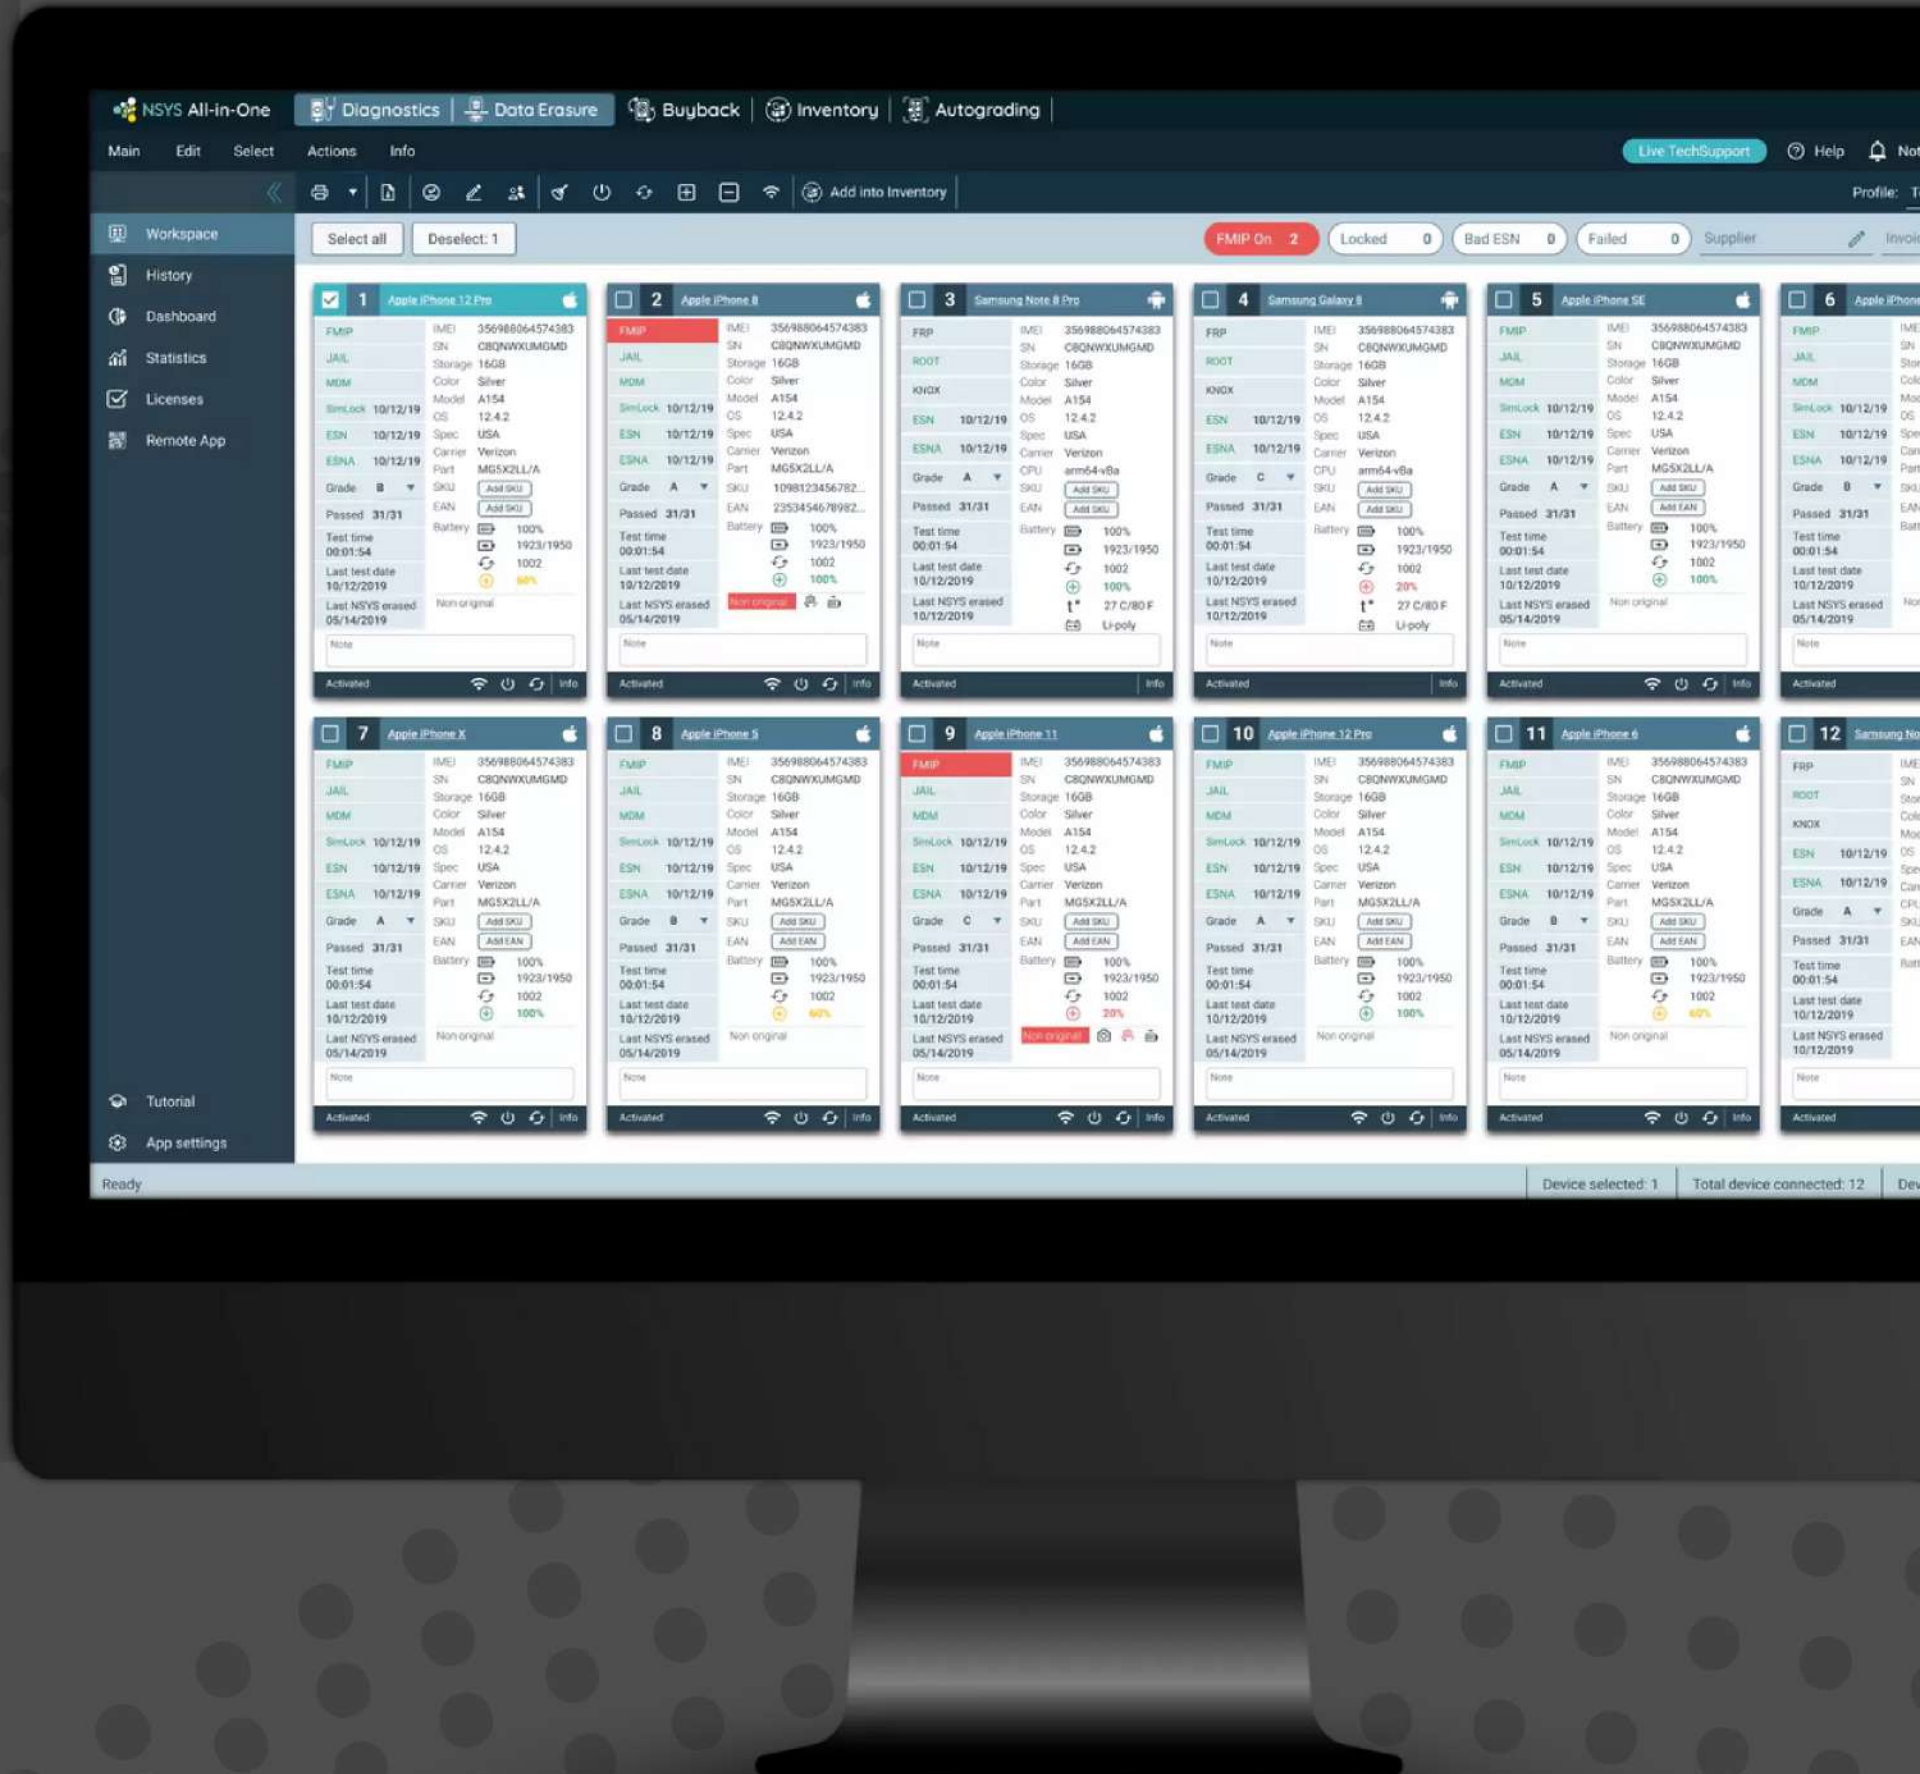

# Le logiciel NSYS

DIAGNOSTICS

IMEI CHECK

ERASER