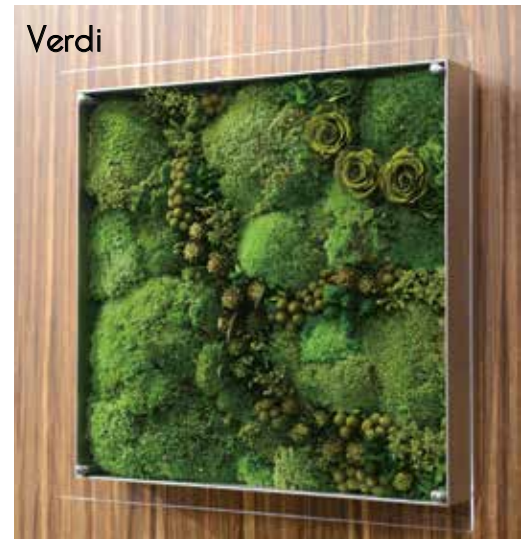

bc-12943
 ブラックウォールナット無垢フレーム
 ¥176,000 (税込)
 35×11×60cm 重量 3.9kg

bc-12690
 ブラックウォールナット無垢フレーム
 ¥176,000 (税込)
 35×11×60cm 重量 3.9kg
 低反射高透過ガラス付き (①〜③)

Bel Canto

レッド&ピンク

bc-2369 ¥165,000 (税込)
 サイズ 45×9.7×45 重量約3.1kg
 低反射アクリル仕様