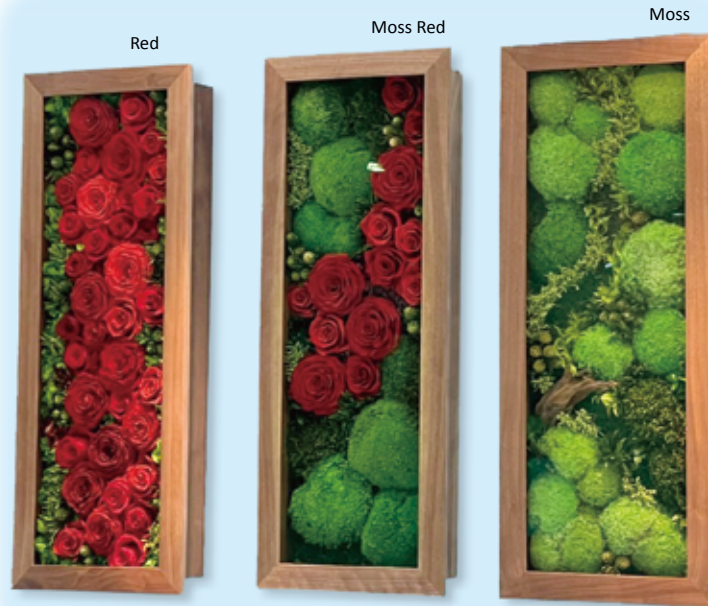

Red

Moss Red

Moss

bc-13056
ブラックウォールナット無垢フレーム
各 ¥220,000 (税込)
35×11×90cm
(低反射高透過ガラス付き)
重量 7kg

Bellezza

bc-11270
¥284,000 (税込)
サイズ 35×9.7×90
重量約 4.7kg
低反射アクリル仕様

こちらのフレームア
レンジは低反射加工
のアクリル使用で最
大 90×120cm の大
きさでお作りが可能
です。