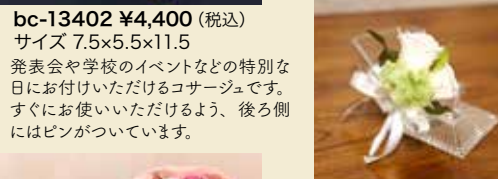

bc-13128 ¥27,500 (税込) サイズ 17×10×23

bc-13410 ¥33,000 (税込) サイズ 31×37×19

bc-13084 ¥396,000 (税込)
サイズ 67×20×78 重量約 4.9kg

ロココフレーム ファボリ

bc-13082 ¥220,000 (税込)
サイズ 45×14×45 重量約 4.1kg
アクリル付き

Wedding Bouquet

φ約 17cm

φ約 21cm

¥49,500 (税込) ~ ラウンドブーケ ¥57,200 (税込) ~

Corsage

ウェディングブーケに合わせるブートニア
やコサージュ、ハクレイもウェディングブーケ
同様お好みのデザインで承ります。

¥4,400 ~

bc-13402 ¥4,400 (税込)
サイズ 7.5×5.5×11.5

発表会や学校のイベントなどの特別な
日にお付けいただけるコサージュです。
すぐにお使いいただけるよう、後ろ側
にはピンがついています。