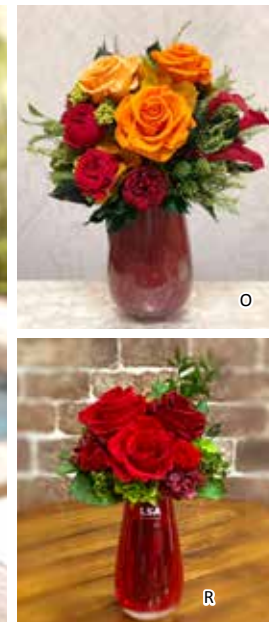

bc-8431M-Red

bc-11372 LL-Dark Pink

ヨーロッパのインポートの器を使用したアレンジメントです。
お手持ちのお気に入りの器に合わせても、アレンジ致します。

bc-12806
各 ¥33,000 (税込)
サイズ 26×20×34
Dean Flowers (ベルギー) 花器

P

DEANFLOWERS

O

R