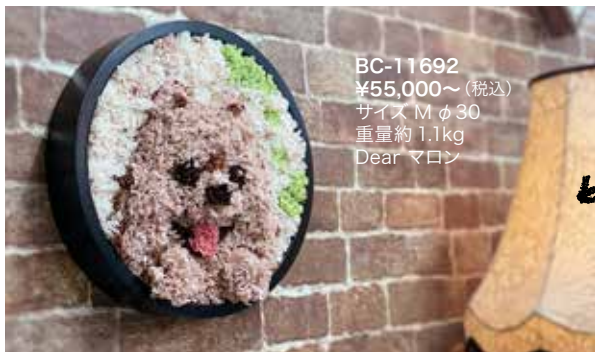

Bel Canto

レッド&ピンク

bc-2369 ¥121,000 (税込)
 サイズ 45×8.9×45 重量約 3.1kg
 低反射アクリル仕様 ¥140,800 (税込)

Verdi

bc-11422 ¥110,000 (税込)
 サイズ 45×8.9×45 重量約 3.1kg
 低反射アクリル仕様 ¥129,800 (税込)

～オリジナルアレンジのご紹介～

お客様のデッサンやお写真に基づいてアレンジ致します。
詳しくはお問い合わせくださいませ。