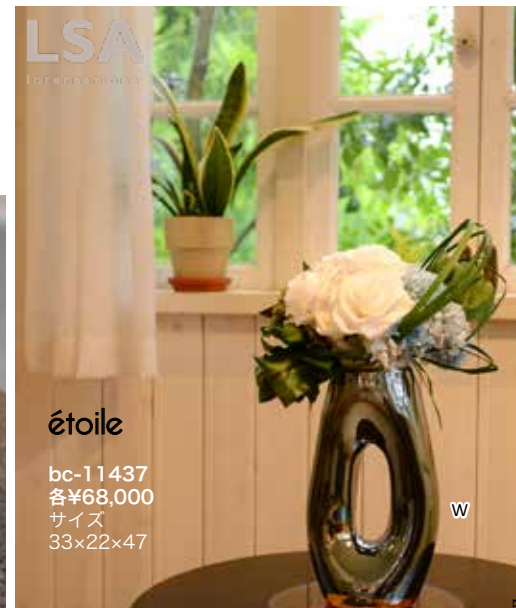

R

bc-8370 各 ¥15,000
注文単位2個
ケースサイズ 30×26×27
(ケースは別添えになります)

R

G-W

bc-8458 各 ¥10,000
注文単位2個
ケースサイズ 27×14×16
(ケースは別添えになります)

Galassia bc-11425 ¥80,000 サイズ 33×33×11

étoile

bc-11437
各 ¥68,000
サイズ
33×22×47