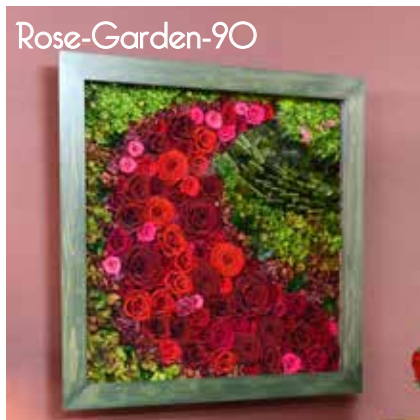

Rose-Garden-90

BC-11642 ¥500,000
サイズ 90×11×90 (低反射アクリル付き)
重量約 8.6kg