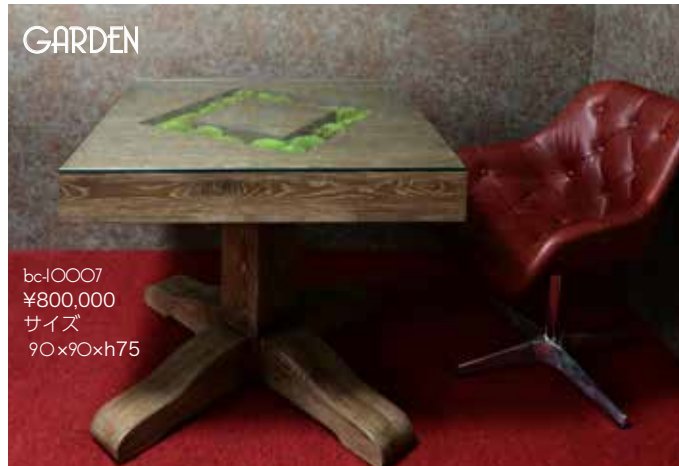

Daini

～ダイニ～

bc-12001
¥460,000
サイズ 150x65xh725

USU

bc-12003
¥280,000
サイズ
45φ xh55

GARDEN

bc-10007
¥800,000
サイズ
90x90xh75

器や花の色、アレンジのサイズなど若干変更になる場合がございます。