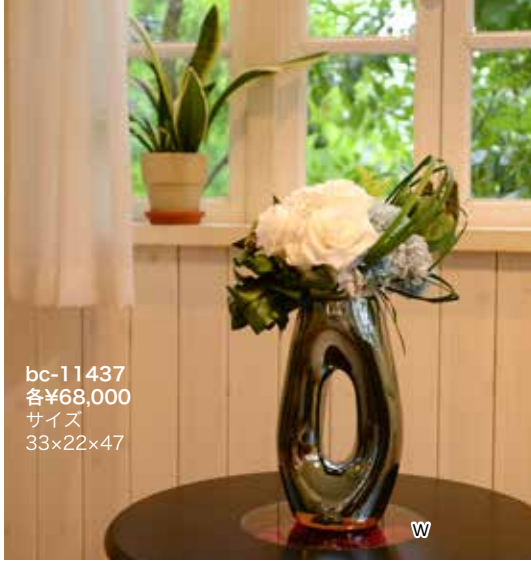

étoile
bc-11667 各¥72,000
サイズ 24×19×46

bc-11663 各¥78,000
サイズ 26×19×44

bc-11437
各¥68,000
サイズ
33×22×47

Presco
bc-11661 各¥55,000
サイズ 25×21×37

bc-11429
各 ¥52,000
サイズ
28×21×38

Pearl
bc-11433
各¥58,000
サイズ
20×20×28