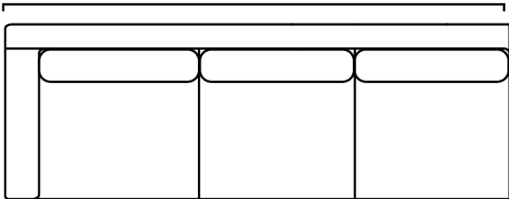

Locally designed & handcrafted in Melbourne.

		W	D	H
128635 L 128636 R	256 1 Arm L/R corner	2560	1000	800
128604 L 128610 R	272 1 Arm L/R corner	2720	1000	800
128622 L 128628 R	292 1 Arm L/R corner	2920	1000	800
128637 L 128638 R	156 1 Arm L/R Sofa	1560	1000	800
128612 L 128626 R	172 1 Arm L/R sofa	1720	1000	800
128623 L 128605 R	192 1 Arm L/R sofa	1920	1000	800
128611 L 128627 R	227 1 Arm L/R sofa	2270	1000	800
128634 L 128633 R	251 1 Arm L/R sofa	2510	1000	800
128631 L 128632 R	281 1 Arm L/R sofa	2810	1000	800
128641 L 128642 R	85 Chaise	850	1600	800
128630 L 128606 R	93 Chaise	930	1600	800
128629 L 128613 R	103 Chaise	1030	1600	800
128600	Small Square Ottoman	810	810	380
128601	Large Square Ottoman	930	930	400
128602	Small Rectangular Ottoman	810	670	380
128603	Large Rectangular Ottoman	930	670	400

1 Arm L/R Sofa

1560mm

1720mm

1920mm

2270mm

2510mm

2810mm

Chaise L/R

850mm

930mm

1030mm