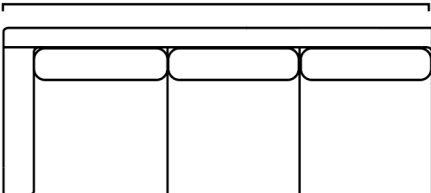

Locally designed & handcrafted in Melbourne.

		W	D	H
128635 L 128636 R	256 1 Arm L/R corner	2560	1000	800
128604 L 128610 R	272 1 Arm L/R corner	2720	1000	800
128622 L 128628 R	292 1 Arm L/R corner	2920	1000	800
128637 L 128638 R	156 1 Arm L/R Sofa	1560	1000	800
128612 L 128626 R	172 1 Arm L/R sofa	1720	1000	800
128623 L 128605 R	192 1 Arm L/R sofa	1920	1000	800
128611 L 128627 R	227 1 Arm L/R sofa	2270	1000	800
128634 L 128633 R	251 1 Arm L/R sofa	2510	1000	800
128631 L 128632 R	281 1 Arm L/R sofa	2810	1000	800
128641 L 128642 R	85 Chaise	850	1600	800
128630 L 128606 R	93 Chaise	930	1600	800
128629 L 128613 R	103 Chaise	1030	1600	800
128600	Small Square Ottoman	810	810	380
128601	Large Square Ottoman	930	930	400
128602	Small Rectangular Ottoman	810	670	380
128603	Large Rectangular Ottoman	930	670	400

1 Arm L/R Sofa

1560mm

1720mm

1920mm

2270mm

2510mm

2810mm

Chaise L/R

850mm

930mm

1030mm