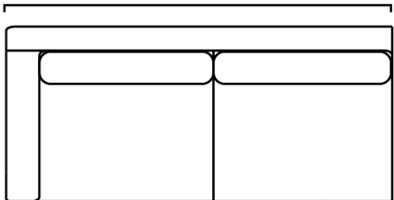

Locally designed & handcrafted in Melbourne.

		W	D	H
128635 L 128636 R	256 1 Arm L/R corner	2560	1000	800
128604 L 128610 R	272 1 Arm L/R corner	2720	1000	800
128622 L 128628 R	292 1 Arm L/R corner	2920	1000	800
128637 L 128638 R	156 1 Arm L/R Sofa	1560	1000	800
128612 L 128626 R	172 1 Arm L/R sofa	1720	1000	800
128623 L 128605 R	192 1 Arm L/R sofa	1920	1000	800
128611 L 128627 R	227 1 Arm L/R sofa	2270	1000	800
128634 L 128633 R	251 1 Arm L/R sofa	2510	1000	800
128631 L 128632 R	281 1 Arm L/R sofa	2810	1000	800
128641 L 128642 R	85 Chaise	850	1600	800
128630 L 128606 R	93 Chaise	930	1600	800
128629 L 128613 R	103 Chaise	1030	1600	800
128600	Small Square Ottoman	810	810	380
128601	Large Square Ottoman	930	930	400
128602	Small Rectangular Ottoman	810	670	380
128603	Large Rectangular Ottoman	930	670	400

1 Arm L/R Sofa

1560mm

1720mm

1920mm

2270mm

2510mm

2810mm

Chaise L/R

850mm

930mm

1030mm