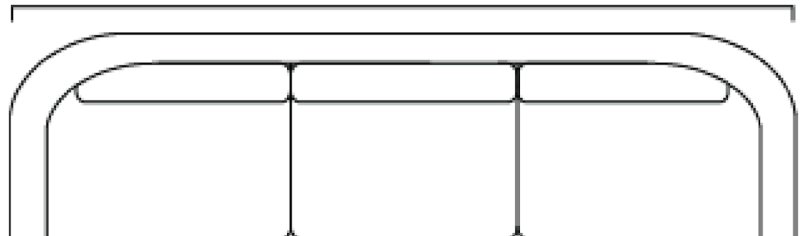

Locally designed & handcrafted in Melbourne.

		W	D	H
143388	191 sofa	1910	1000	800
143387	201 sofa	2010	1000	800
143386	211 sofa	2110	1000	800
143385	221 sofa	2210	1000	800
143384	231 sofa	2310	1000	800
143383	241 sofa	2410	1000	800
143382	252 sofa	2520	1000	800
143382	267 sofa	2670	1000	800
143380	282 sofa	2820	1000	800
143379	297 sofa	2970	1000	800
143389	110 armchair	1090	1000	800

Seat Depth 1000mm

1910mm

2010mm

2110mm

2210mm

2310mm

2410mm

2520mm

2670mm

2820mm

2970mm

1100mm