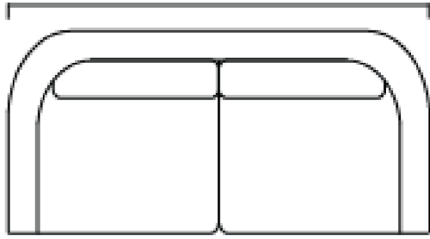

Locally designed & handcrafted in Melbourne.

		W	D	H
143388	191 sofa	1910	1000	800
143387	201 sofa	2010	1000	800
143386	211 sofa	2110	1000	800
143385	221 sofa	2210	1000	800
143384	231 sofa	2310	1000	800
143383	241 sofa	2410	1000	800
143382	252 sofa	2520	1000	800
143382	267 sofa	2670	1000	800
143380	282 sofa	2820	1000	800
143379	297 sofa	2970	1000	800
143389	110 armchair	1090	1000	800

Seat Depth 1000mm

1910mm

2010mm

2110mm

2210mm

2310mm

2410mm

2520mm

2670mm

2820mm

2970mm

1100mm