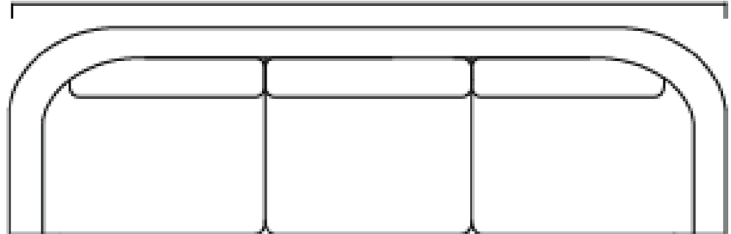

Locally designed & handcrafted in Melbourne.

		W	D	H
143388	191 sofa	1910	1000	800
143387	201 sofa	2010	1000	800
143386	211 sofa	2110	1000	800
143385	221 sofa	2210	1000	800
143384	231 sofa	2310	1000	800
143383	241 sofa	2410	1000	800
143382	252 sofa	2520	1000	800
143382	267 sofa	2670	1000	800
143380	282 sofa	2820	1000	800
143379	297 sofa	2970	1000	800
143389	110 armchair	1090	1000	800

Seat Depth 1000mm

1910mm

2010mm

2110mm

2210mm

2310mm

2410mm

2520mm

2670mm

2820mm

2970mm

1100mm