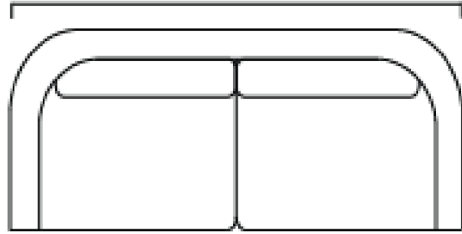

Locally designed & handcrafted in Melbourne.

		W	D	H
143388	191 sofa	1910	1000	800
143387	201 sofa	2010	1000	800
143386	211 sofa	2110	1000	800
143385	221 sofa	2210	1000	800
143384	231 sofa	2310	1000	800
143383	241 sofa	2410	1000	800
143382	252 sofa	2520	1000	800
143382	267 sofa	2670	1000	800
143380	282 sofa	2820	1000	800
143379	297 sofa	2970	1000	800
143389	110 armchair	1090	1000	800

Seat Depth 1000mm

1910mm

2010mm

2110mm

2210mm

2310mm

2410mm

2520mm

2670mm

2820mm

2970mm

1100mm