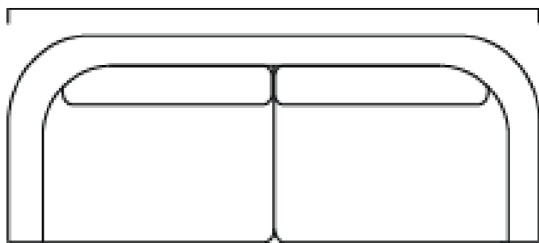

Locally designed & handcrafted in Melbourne.

		W	D	H
143388	191 sofa	1910	1000	800
143387	201 sofa	2010	1000	800
143386	211 sofa	2110	1000	800
143385	221 sofa	2210	1000	800
143384	231 sofa	2310	1000	800
143383	241 sofa	2410	1000	800
143382	252 sofa	2520	1000	800
143382	267 sofa	2670	1000	800
143380	282 sofa	2820	1000	800
143379	297 sofa	2970	1000	800
143389	110 armchair	1090	1000	800

Seat Depth 1000mm

1910mm

2010mm

2110mm

2210mm

2310mm

2410mm

2520mm

2670mm

2820mm

2970mm

1100mm