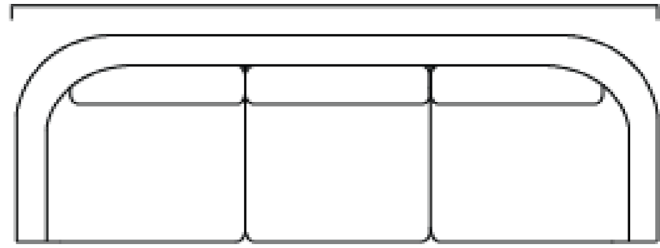

Locally designed & handcrafted in Melbourne.

		W	D	H
143388	191 sofa	1910	1000	800
143387	201 sofa	2010	1000	800
143386	211 sofa	2110	1000	800
143385	221 sofa	2210	1000	800
143384	231 sofa	2310	1000	800
143383	241 sofa	2410	1000	800
143382	252 sofa	2520	1000	800
143382	267 sofa	2670	1000	800
143380	282 sofa	2820	1000	800
143379	297 sofa	2970	1000	800
143389	110 armchair	1090	1000	800

Seat Depth 1000mm

1910mm

2010mm

2110mm

2210mm

2310mm

2410mm

2520mm

2670mm

2820mm

2970mm

1100mm