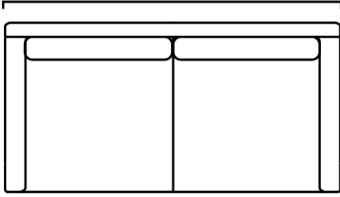

Locally designed & handcrafted in Melbourne.

		W	D	H
<a href="#"><u>130084</u></a>	180 Sofa	1800	1000	880
<a href="#"><u>130083</u></a>	190 Sofa	1900	1000	880
<a href="#"><u>130082</u></a>	210 Sofa	2100	1000	880
<a href="#"><u>133539</u></a>	230 Sofa	2300	1000	880
<a href="#"><u>130081</u></a>	245 Sofa	2450	1000	880
<a href="#"><u>130080</u></a>	260 Sofa	2600	1000	880
<a href="#"><u>133541</u></a>	275 Sofa	2750	1000	880
<a href="#"><u>130079</u></a>	290 Sofa	2900	1000	880
<a href="#"><u>130085</u></a>	Armchair	910	1000	880
<a href="#"><u>130086</u></a>	Square Ottoman	800	800	440
<a href="#"><u>131000</u></a>	Rectangular Ottoman	900	650	440

Sofa Seat Depth 1000mm

Armchair

Ottoman

1800mm

910mm

910mm

650mm

1900mm

800mm

800mm

2100mm

2300mm

2450mm

2600mm

2750mm

2900mm