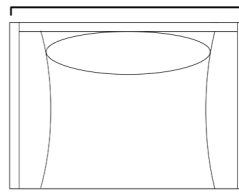

Locally designed & handcrafted in Melbourne.

		W	D	H
142767	197 Sofa	1970	900	780
142766	217 Sofa	2170	900	780
142765	237 Sofa	2370	900	780
142764	252 Sofa	2520	900	780
142763	267 Sofa	2670	900	780
142762	282 Sofa	2820	900	780
142761	297 Sofa	2970	900	780
142768	Armchair	990	900	780
142771	Rectangular Ottoman	950	650	400
142770	Square Ottoman	760	760	400

Optional leg height (standard) 15cm, 17cm, 19cm.

Sofa Seat Depth 900mm

1970mm

990mm

2170mm

2670mm

2370mm

2820mm

2520mm

2970mm

760mm

950mm

760mm

650mm