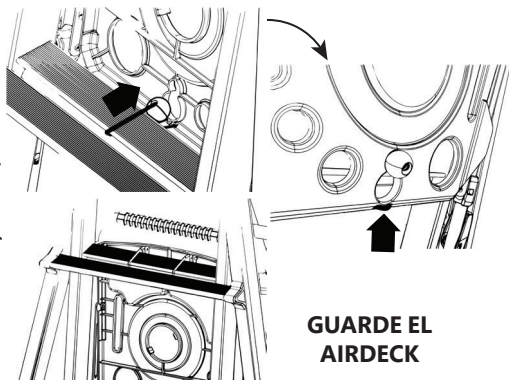

**MAX**  
25 lbs  
11kg

**Little  
Giant**  
Ladder Systems

# AIRDECK™

**CONECTANDO  
EL AIRDECK**

**LEVANTE LA  
CHAROLA**

**GUARDE EL  
AIRDECK**