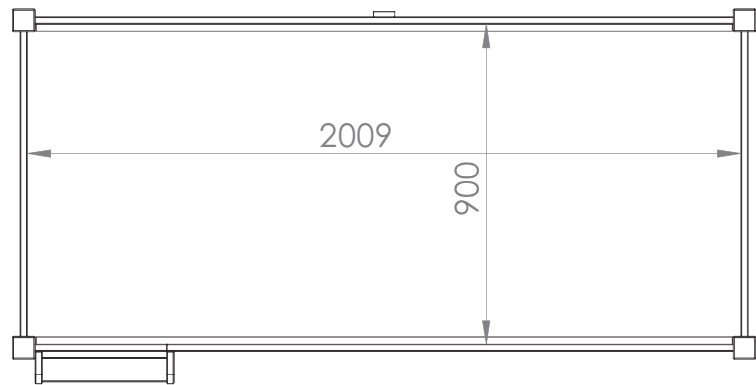

PISBOL

mattress 900x2000mm

PIBELA