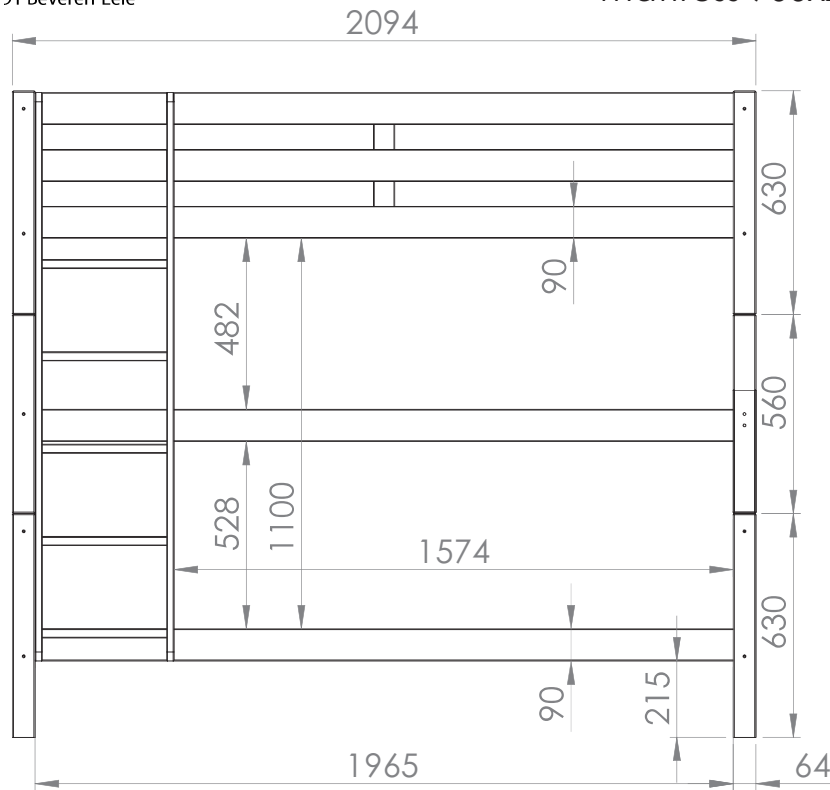

PISBOL

mattress 900x2000mm

PIBELA