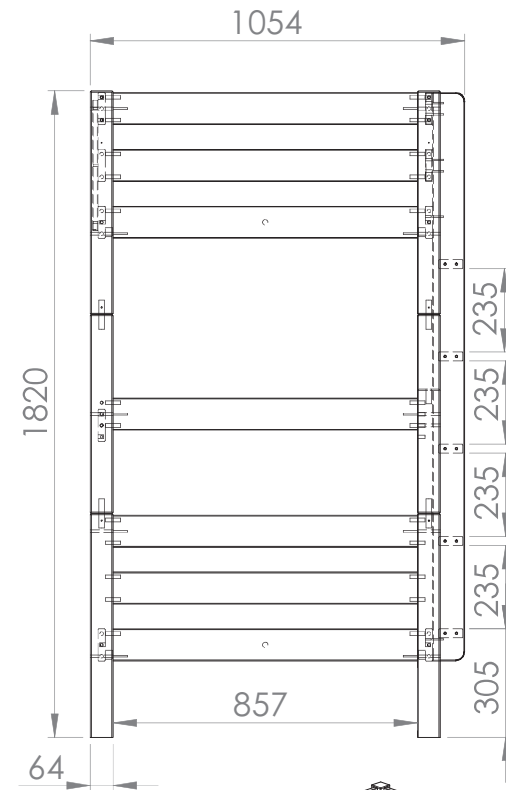

PISBOL

mattress 900x2000mm

PIBELA