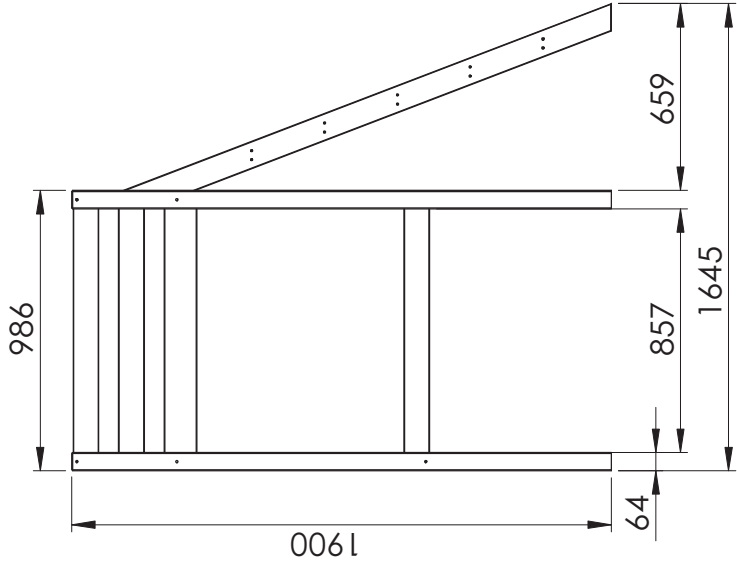

# PIBEHE

mattress 900x2000mm