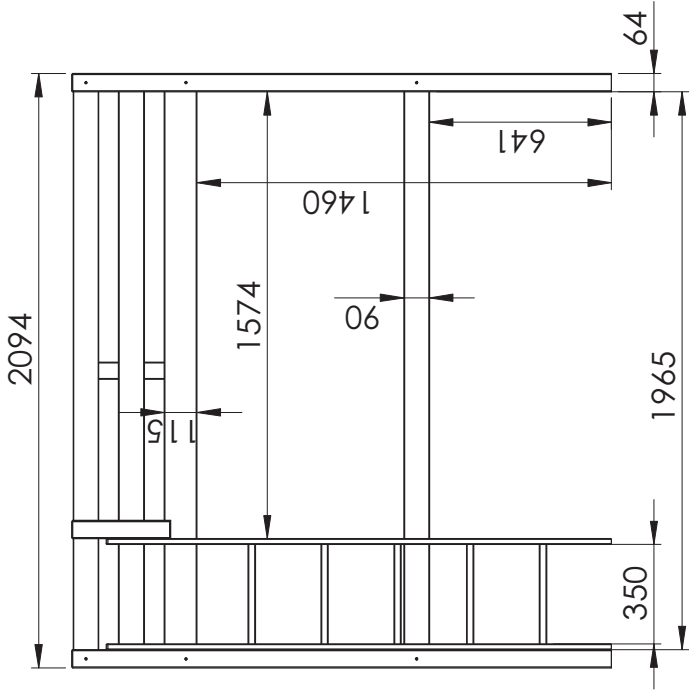

# PIBEHE

mattress 900x2000mm