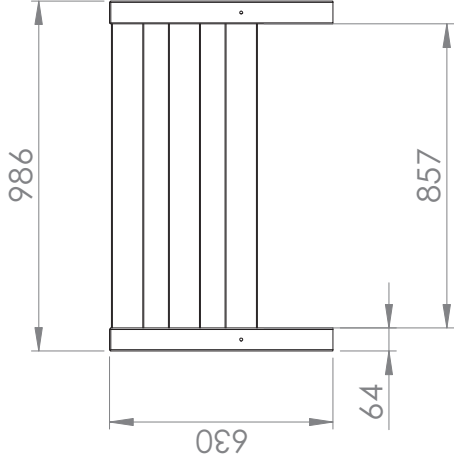

# PIBEHE

mattress 900x2000mm