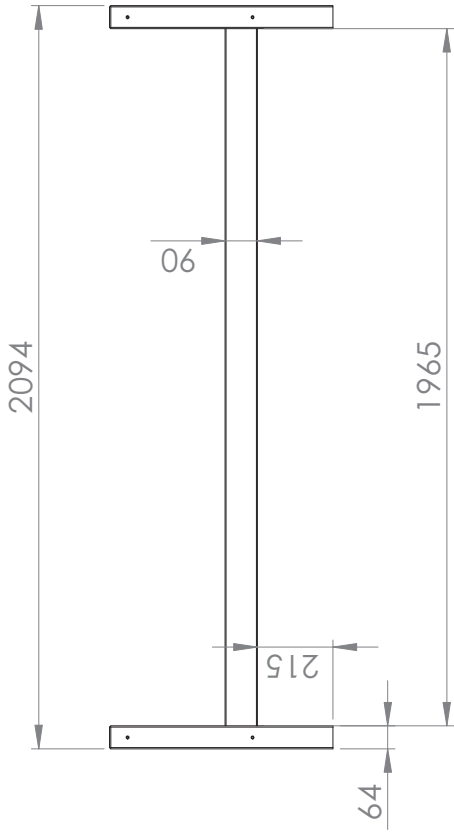

# PIBEHE

mattress 900x2000mm