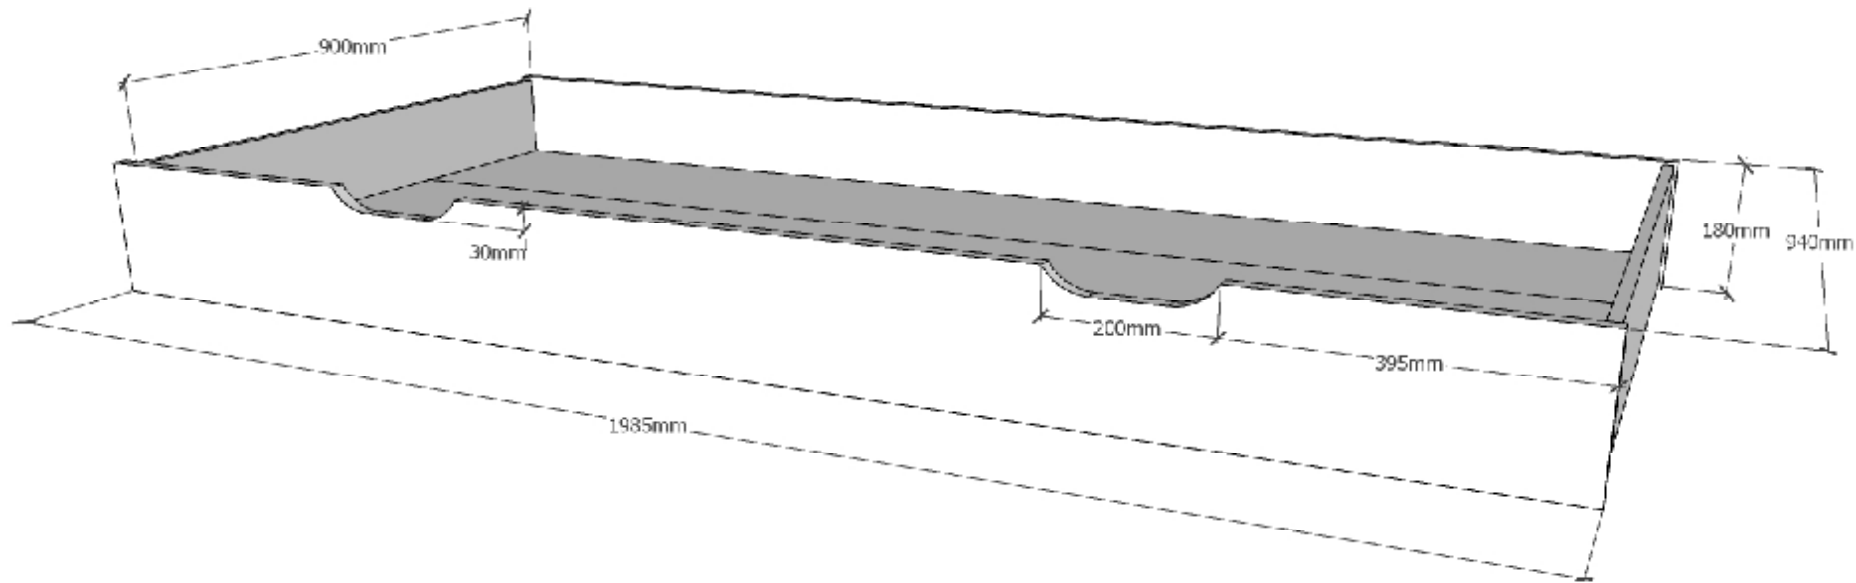

L:2080mm H:1585mm D:980mm innersize 900x2000mm 17 Slats 60x12mm plywood

DALLAS : DALP90..

L:1985mm H:180mm D:940mm

MODEL DALLAS : DARB90..