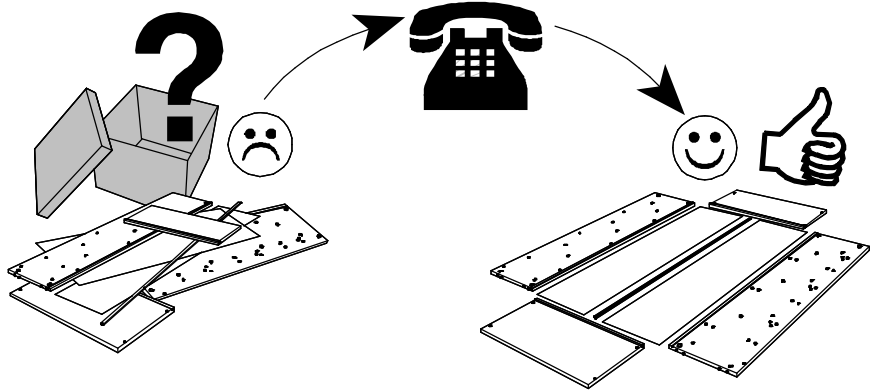

Service • Dienstverlening • Serwis • Servis • Сервисная служба • Assistenza • Szerviz

Name • Nom • Nome • Naam • Nazwa • Jmeno • Nazov • Nev • Denumire • Isim • Название

Nr. • No. • N° • Номер • Č • Sz

Typ • Type • Tip • Tipus • Tipo • Тип