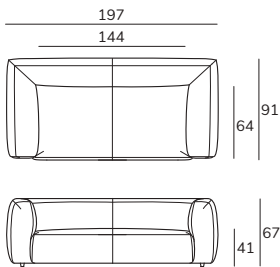

## maverick 2 zits

167 cm

BxDxH cm 167x91x67

## maverick 2,5 zits

197 cm

BxDxH cm 197x91x67

## maverick daybed medium links

186 cm

BxDxH cm 91x186x67

## maverick daybed medium rechts

186 cm

BxDxH cm 91x186x67