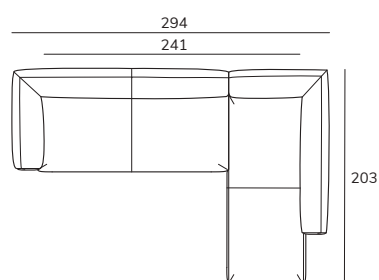

maverick b9

combinatie

3 zits arm links
daybed large rechts