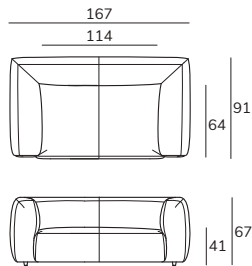

## maverick 2 zits

167 cm

BxDxH cm 167x91x67

## maverick 2,5 zits

197 cm

BxDxH cm 197x91x67

## maverick daybed medium links

186 cm

BxDxH cm 91x186x67

## maverick daybed medium rechts

186 cm

BxDxH cm 91x186x67