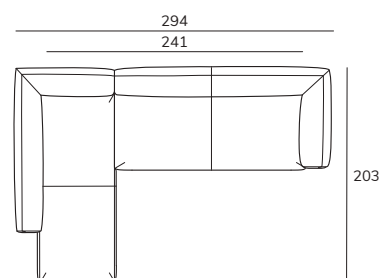

maverick b10

combinatie

daybed L links
3 zits arm rechts