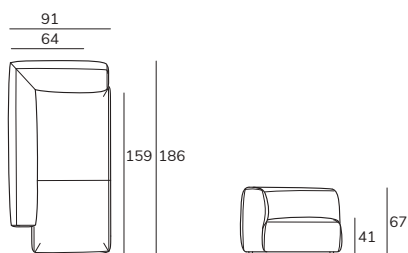

## maverick 2 zits

167 cm

BxDxH cm 167x91x67

## maverick 2,5 zits

197 cm

BxDxH cm 197x91x67

## maverick daybed medium links

186 cm

BxDxH cm 91x186x67

## maverick daybed medium rechts

186 cm

BxDxH cm 91x186x67