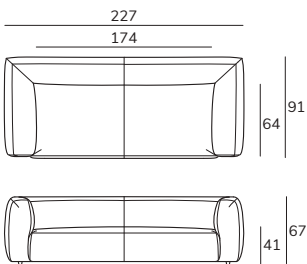

## maverick 2 zits

167 cm

BxDxH cm 167x91x67

## maverick 2,5 zits

197 cm

BxDxH cm 197x91x67

## maverick daybed medium links

186 cm

BxDxH cm 91x186x67

## maverick daybed medium rechts

186 cm

BxDxH cm 91x186x67