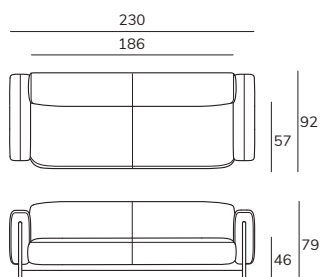

alfa fauteuil

BxDxH cm 100x92x79

alfa 2 zits

170 cm

BxDxH cm 170x92x79

alfa 2,5 zits

200 cm

BxDxH cm 200x92x79

alfa 3 zits

230 cm

BxDxH cm 230x92x79

alfa poef

65x79 cm

BxDxH cm 65x79x46