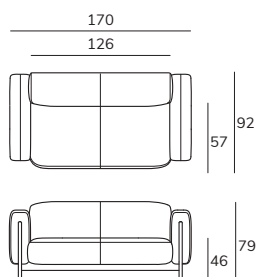

2 en 2,5 zits: 2 stiknaden, 3 zits: 3 stiknaden

Materiaal

Massief eikenhouten zichtframe

Romp van massief beukenhout

Zit- en rugkussen van het Nederlands topmerk Pantera koudschuim (52 kilo per m3)

Service

alfa fauteuil

BxDxH cm 100x92x79

alfa 2 zits

170 cm

BxDxH cm 170x92x79

alfa 2,5 zits

200 cm

BxDxH cm 200x92x79

alfa 3 zits

230 cm

BxDxH cm 230x92x79

alfa poef

65x79 cm

BxDxH cm 65x79x46