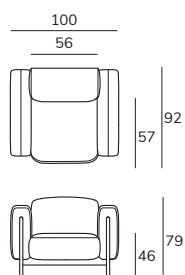

2 en 2,5 zits: 2 stiknaden, 3 zits: 3 stiknaden

Materiaal

Massief eikenhouten zichtframe

Romp van massief beukenhout

Zit- en rugkussen van het Nederlands topmerk Pantera koudschuim (52 kilo per m3)

Service

alfa fauteuil

BxDxH cm 100x92x79

alfa 2 zits

170 cm

BxDxH cm 170x92x79

alfa 2,5 zits

200 cm

BxDxH cm 200x92x79

alfa 3 zits

230 cm

BxDxH cm 230x92x79

alfa poef

65x79 cm

BxDxH cm 65x79x46