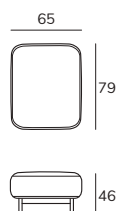

alfa fauteuil

BxDxH cm 100x92x79

alfa 2 zits

170 cm

BxDxH cm 170x92x79

alfa 2,5 zits

200 cm

BxDxH cm 200x92x79

alfa 3 zits

230 cm

BxDxH cm 230x92x79

alfa poef

65x79 cm

BxDxH cm 65x79x46