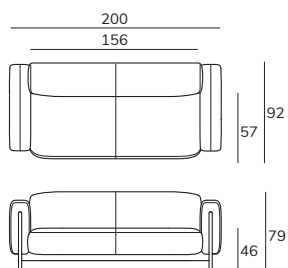

alfa fauteuil

BxDxH cm 100x92x79

alfa 2 zits

170 cm

BxDxH cm 170x92x79

alfa 2,5 zits

200 cm

BxDxH cm 200x92x79

alfa 3 zits

230 cm

BxDxH cm 230x92x79

alfa poef

65x79 cm

BxDxH cm 65x79x46