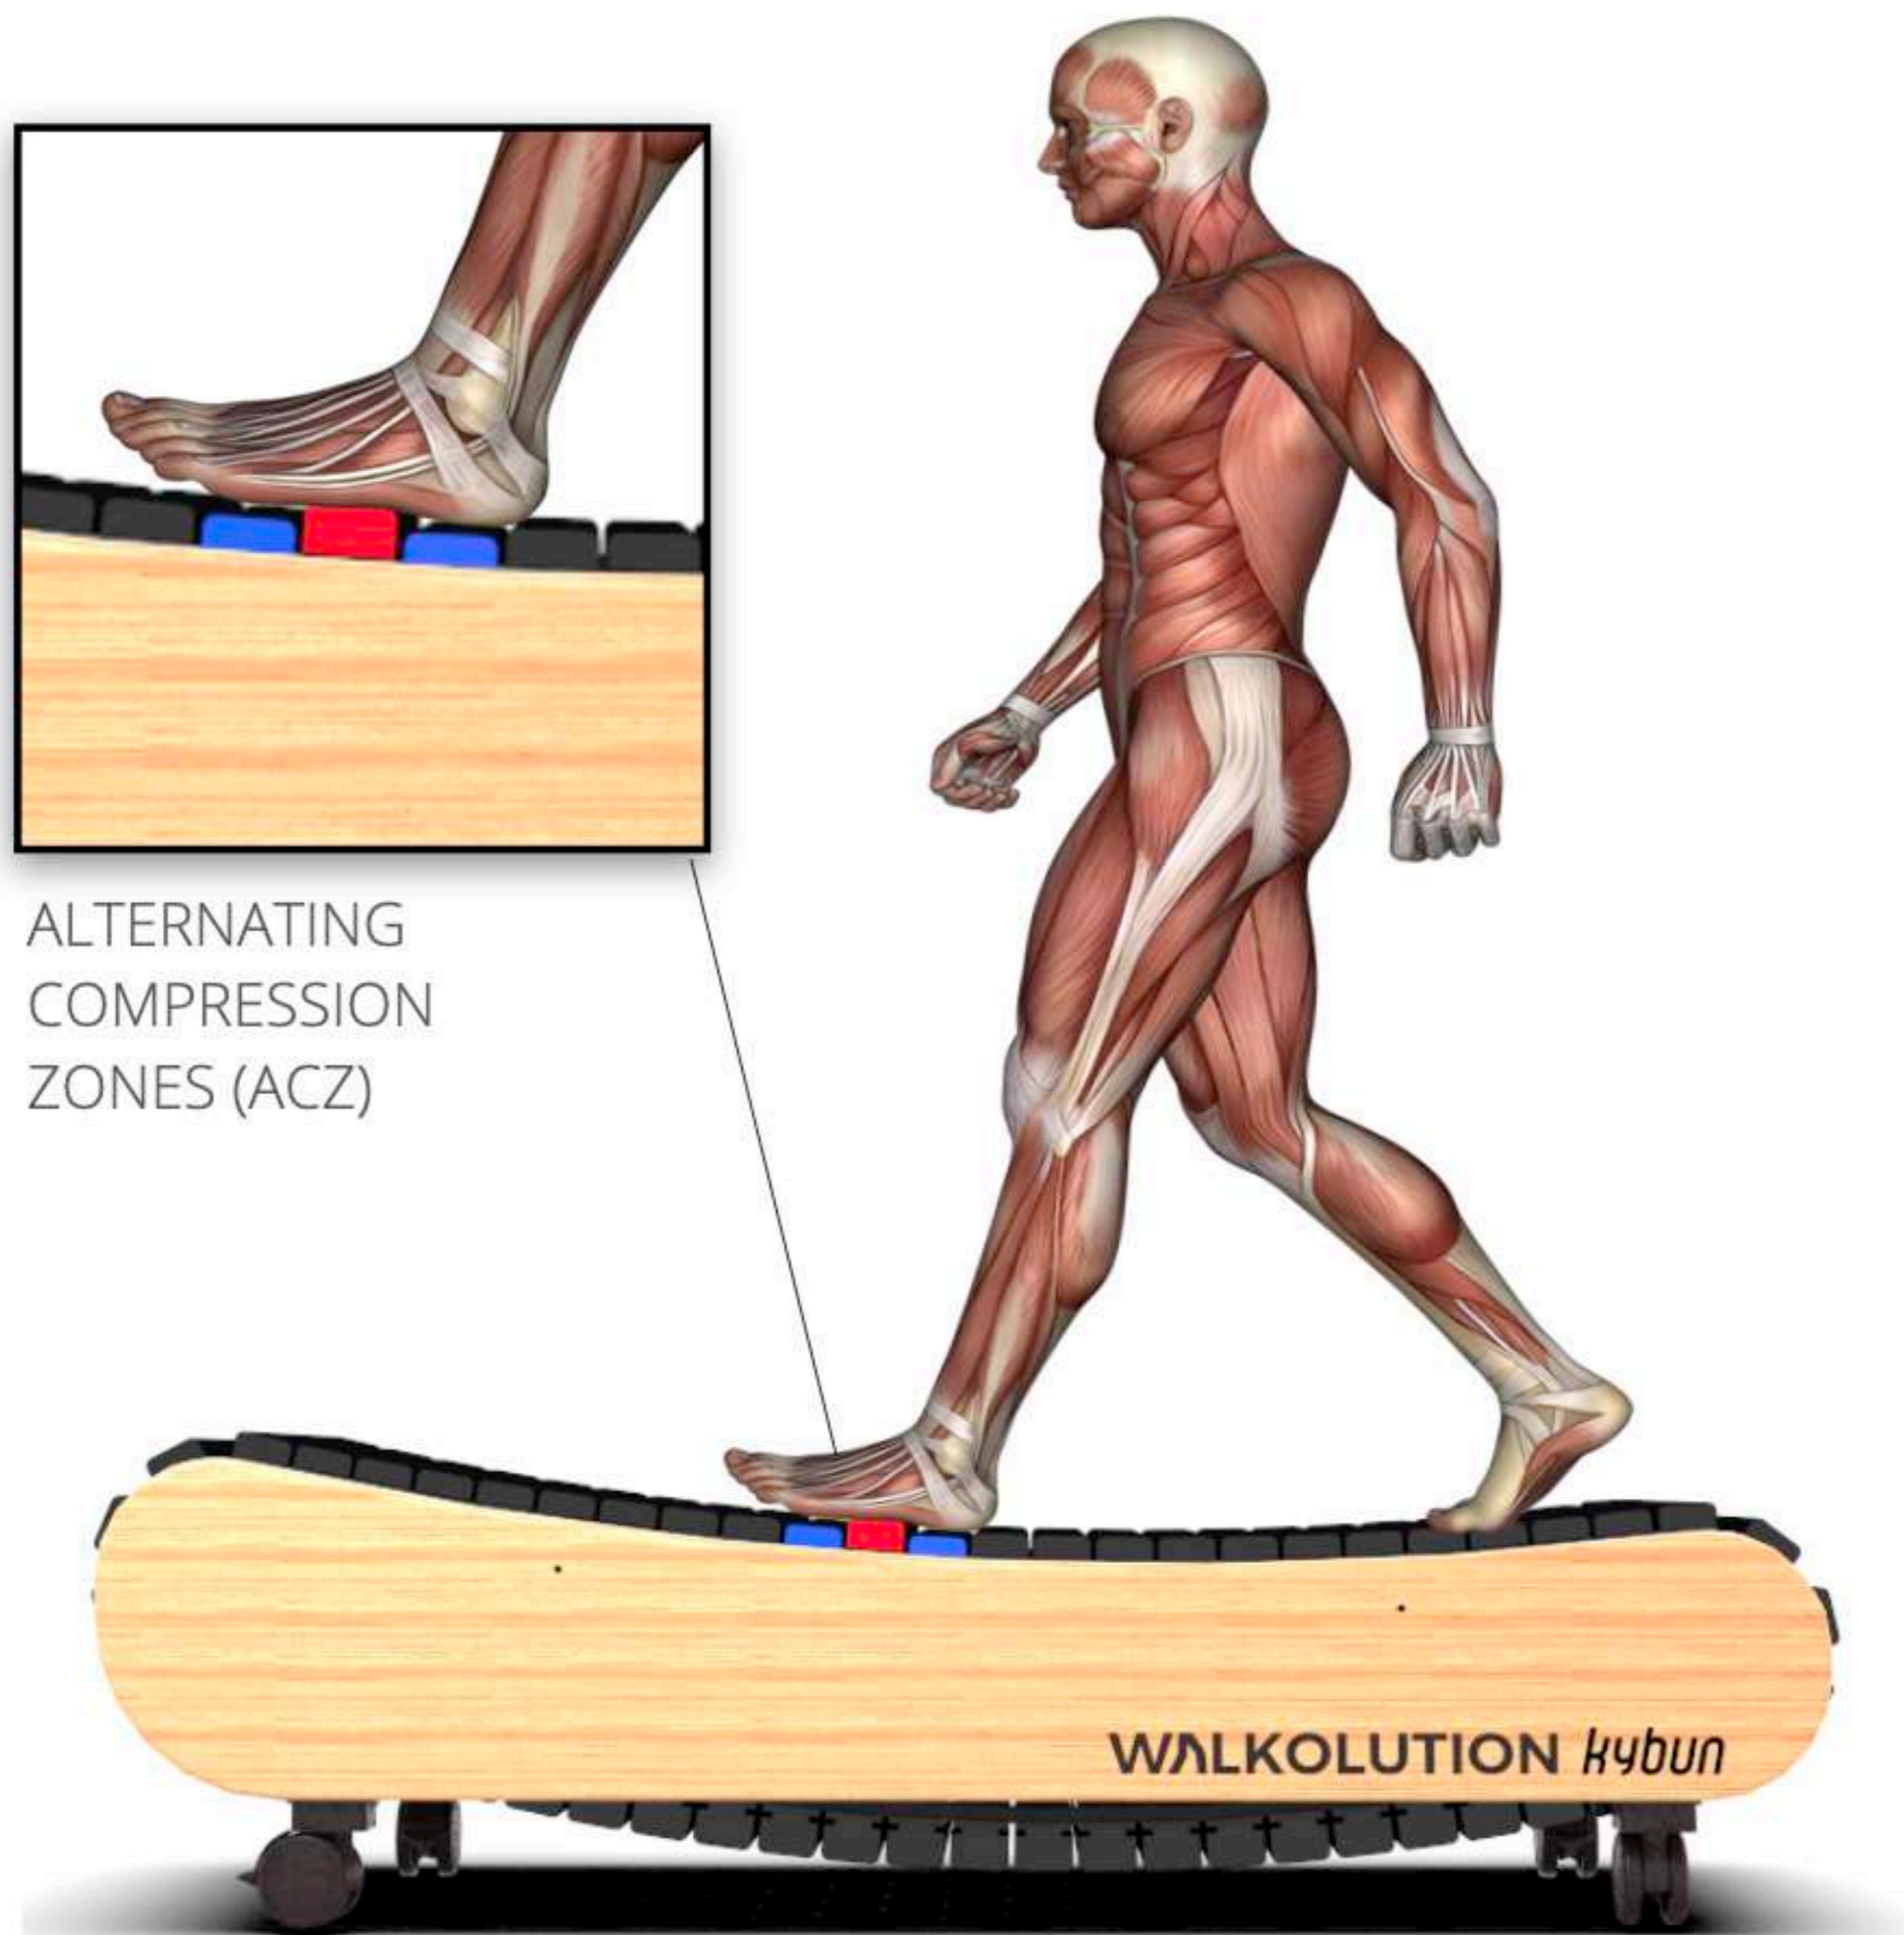

ALTERNATING
COMPRESSION
ZONES (ACZ)

DER KYBUN EFFEKT

DIE ALTERNATING COMPRESSION ZONES (ACZ) ERKLÄRT

Der unterschiedliche Weichegrad von Lamelle zu Lamelle („Alternating Compression Zones“ ACZ) gibt Ihnen das Gefühl, über einen Waldboden mit ständig wechselnder Oberfläche zu gehen. Diese auf dem Weltmarkt einzigartige Eigenschaft stimuliert und trainiert die Tiefenmuskulatur und die Wahrnehmung des eigenen Körpers (Propriozeption) Das vermeidet repetitive Belastungsschäden und das soft Laufgefühl begeistert bei jedem Schritt aufs Neue.