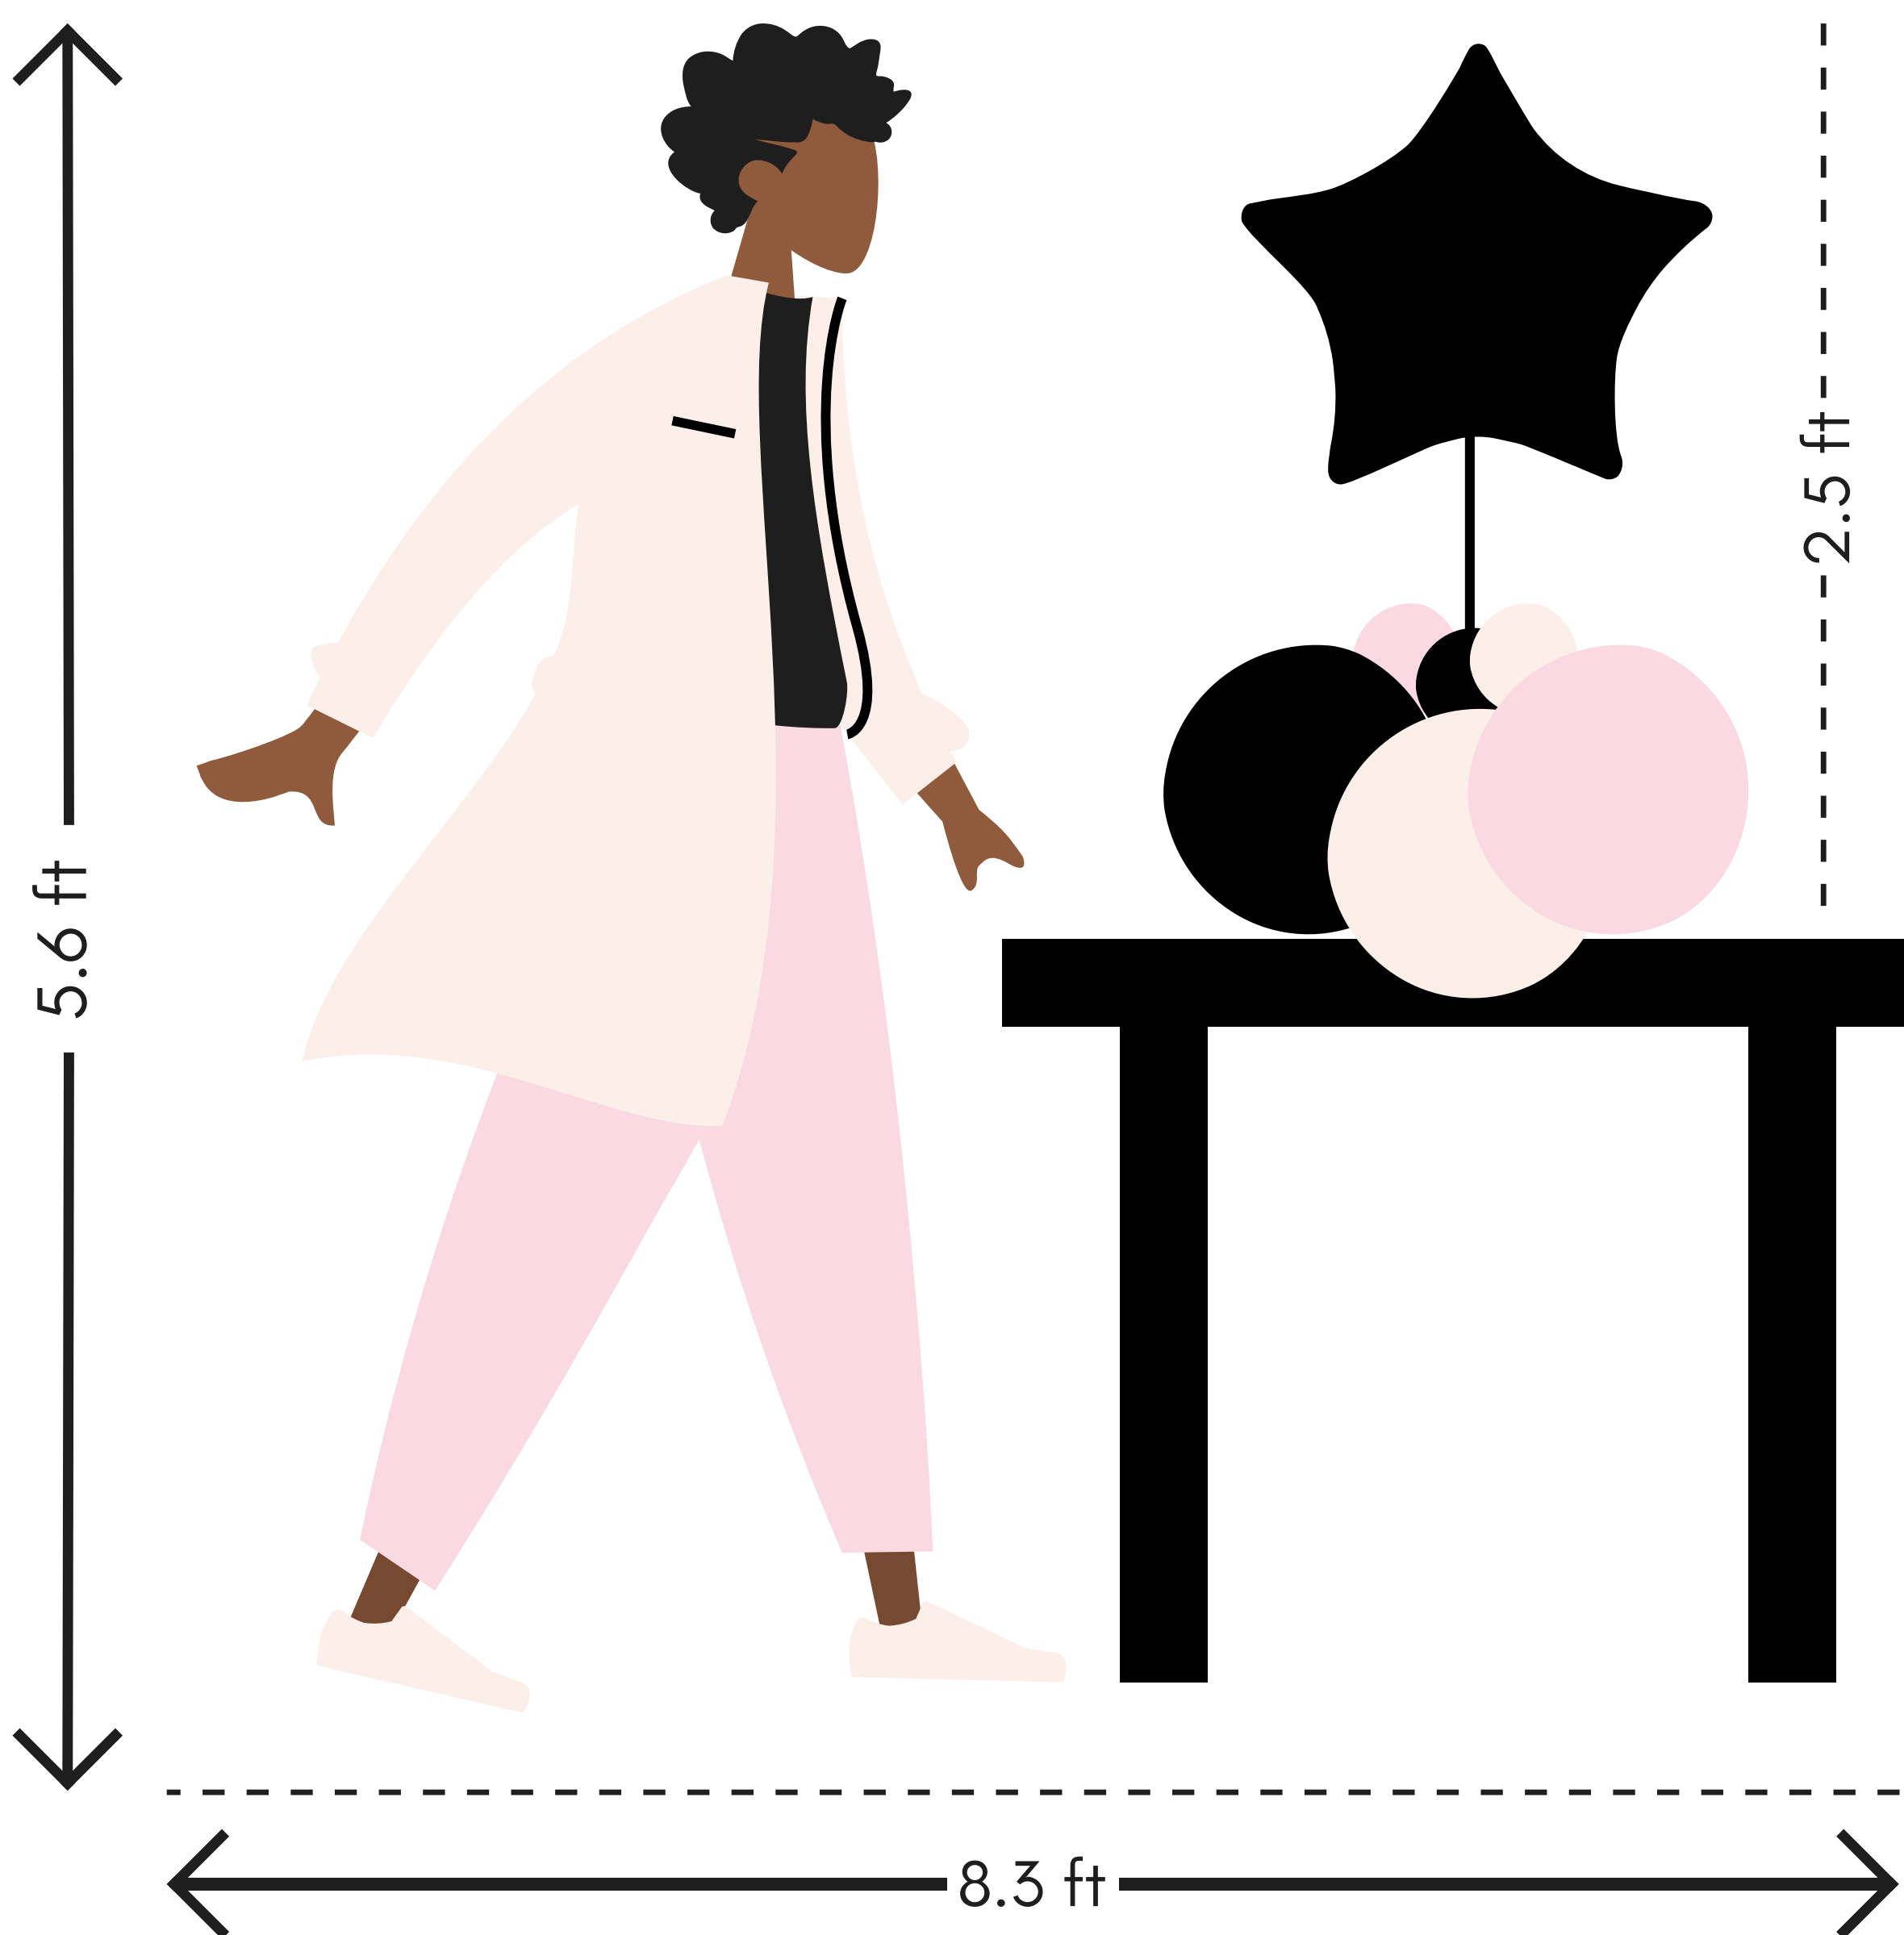

### SIZE OPTIONS

Marquee

Message Bubble

Centerpiece

**HEIGHT:** 2.5 ft

**WIDTH:** 5 ft

**AREA:** 12.5 ft<sup>2</sup>

**MATERIALS:** Natural Rubber