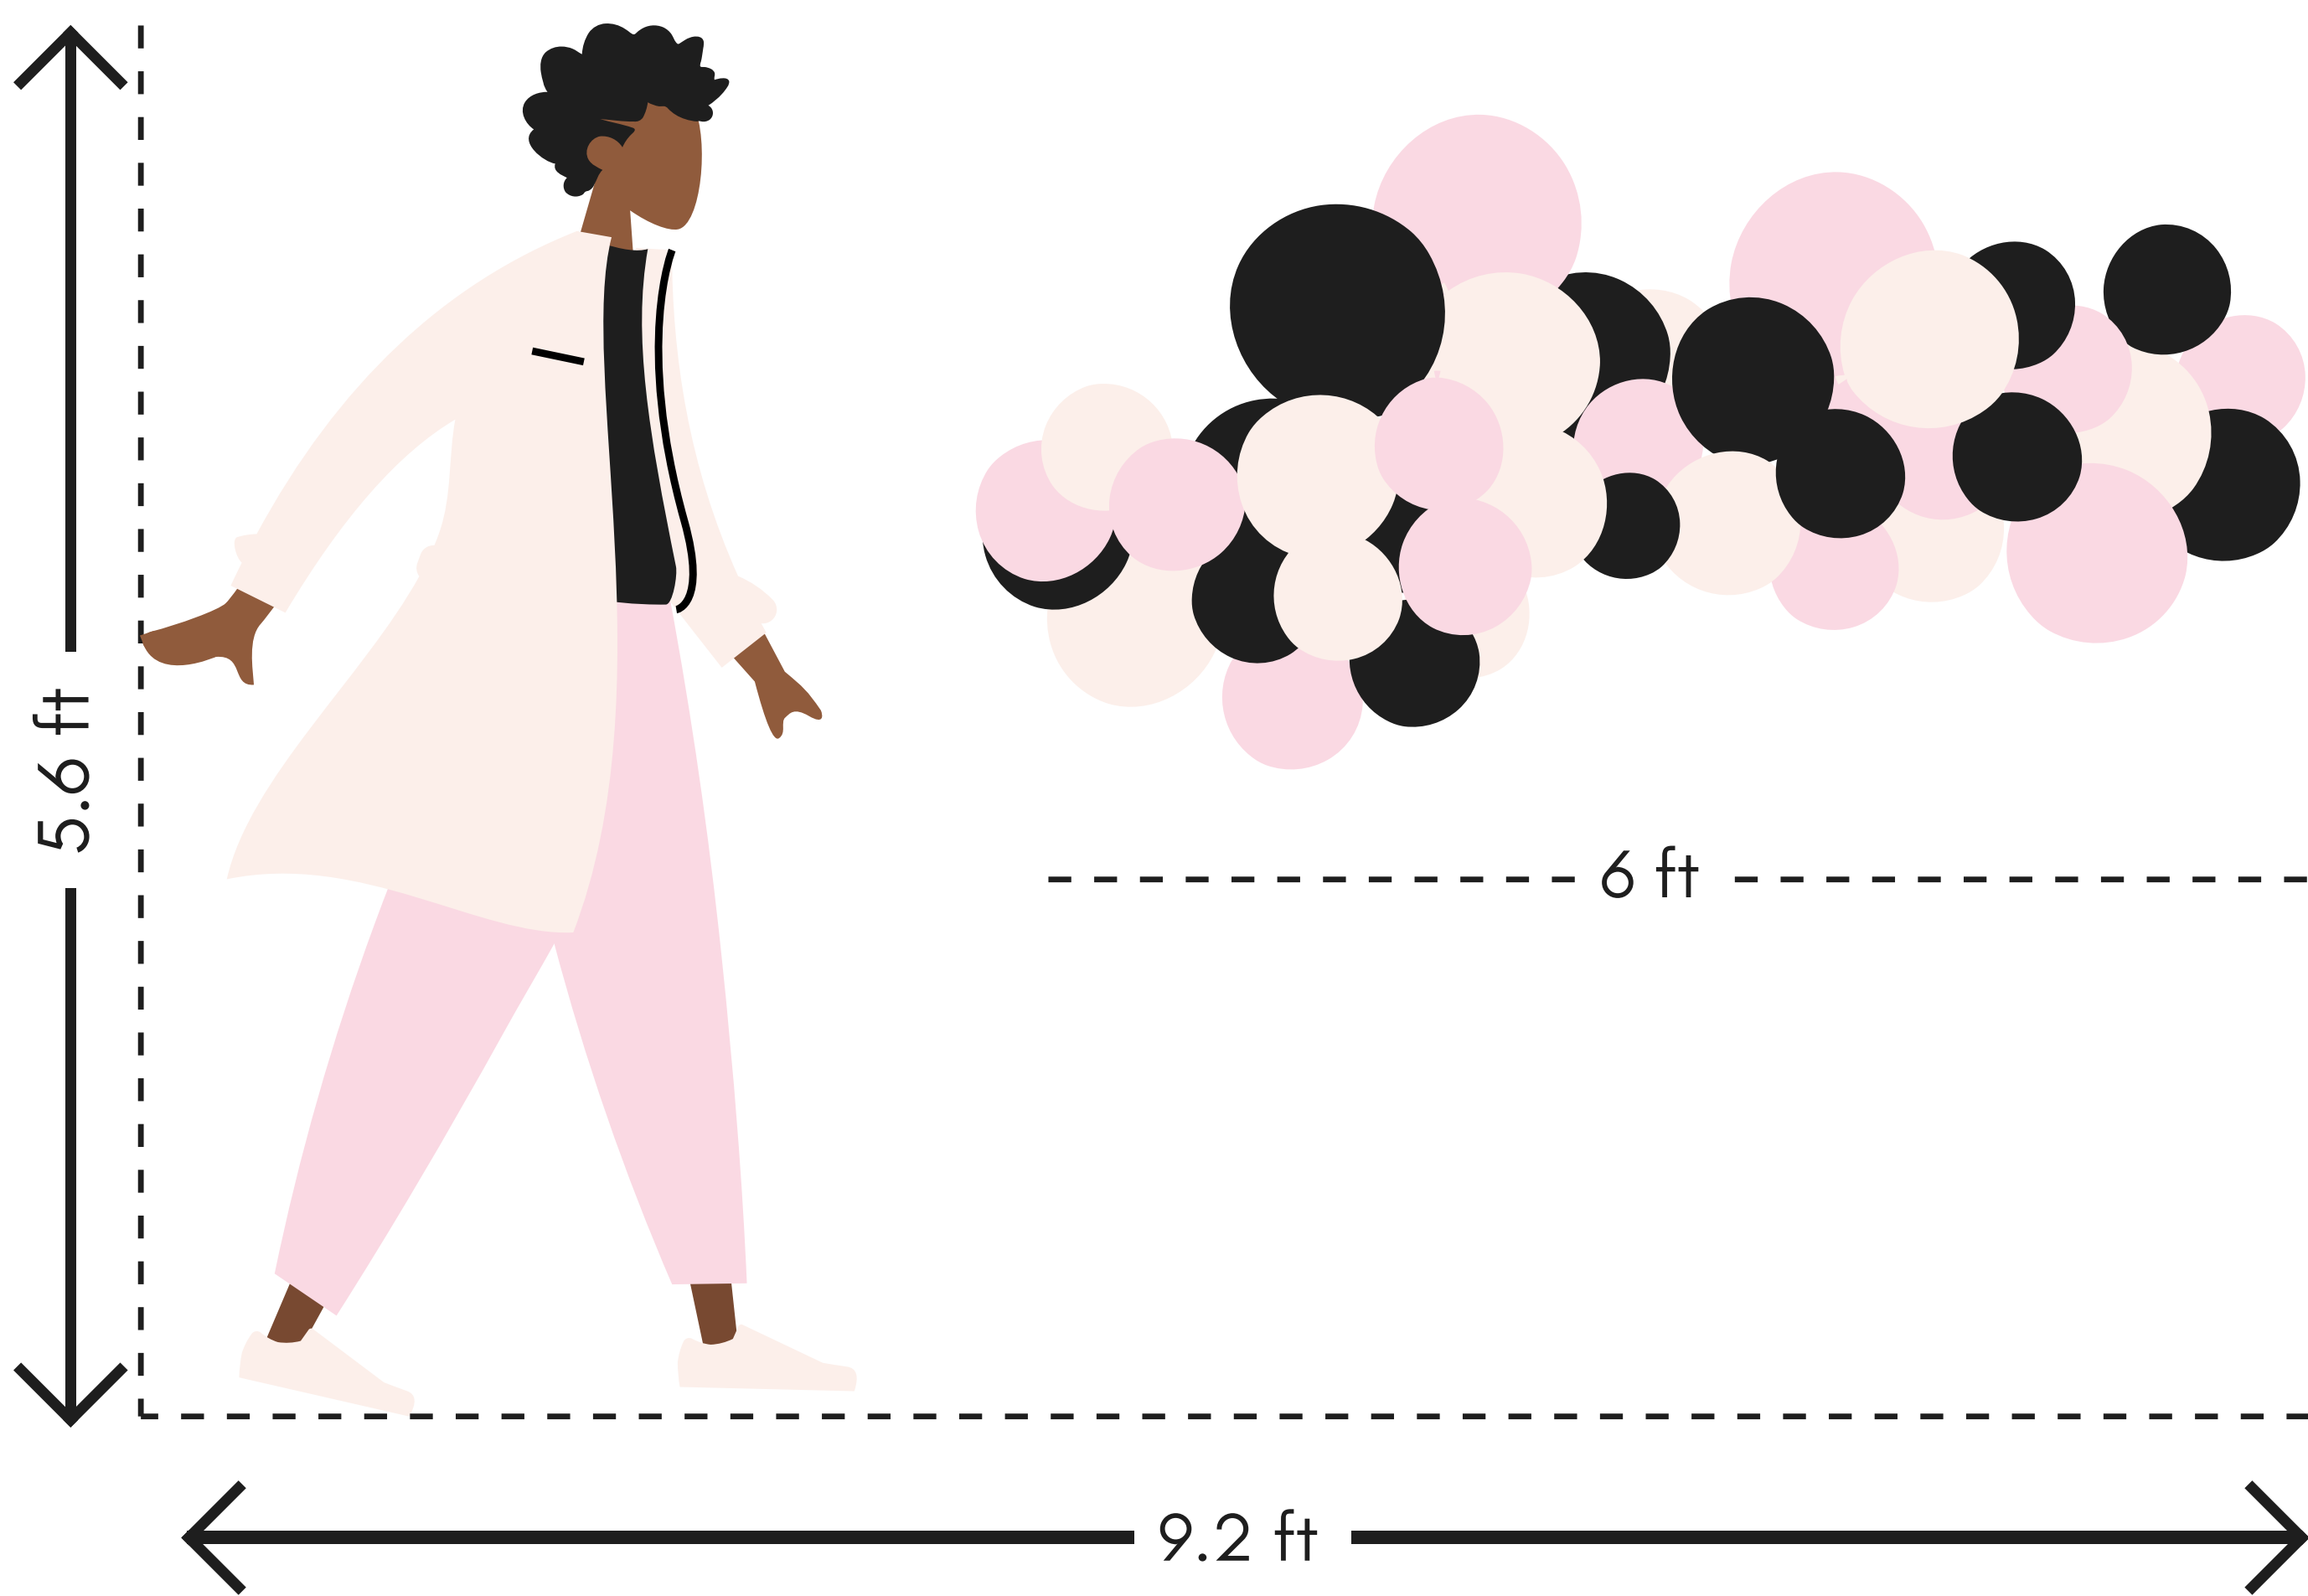

### SIZE OPTIONS

**HEIGHT:** 1.8 ft

**WIDTH:** 4 ft

**AREA:** 7.8 ft<sup>2</sup>

**MATERIALS:** Natural Rubber

### SIZE OPTIONS

**HEIGHT:** 2.2 ft

**WIDTH:** 5 ft

**AREA:** 11 ft<sup>2</sup>

**MATERIALS:** Natural Rubber