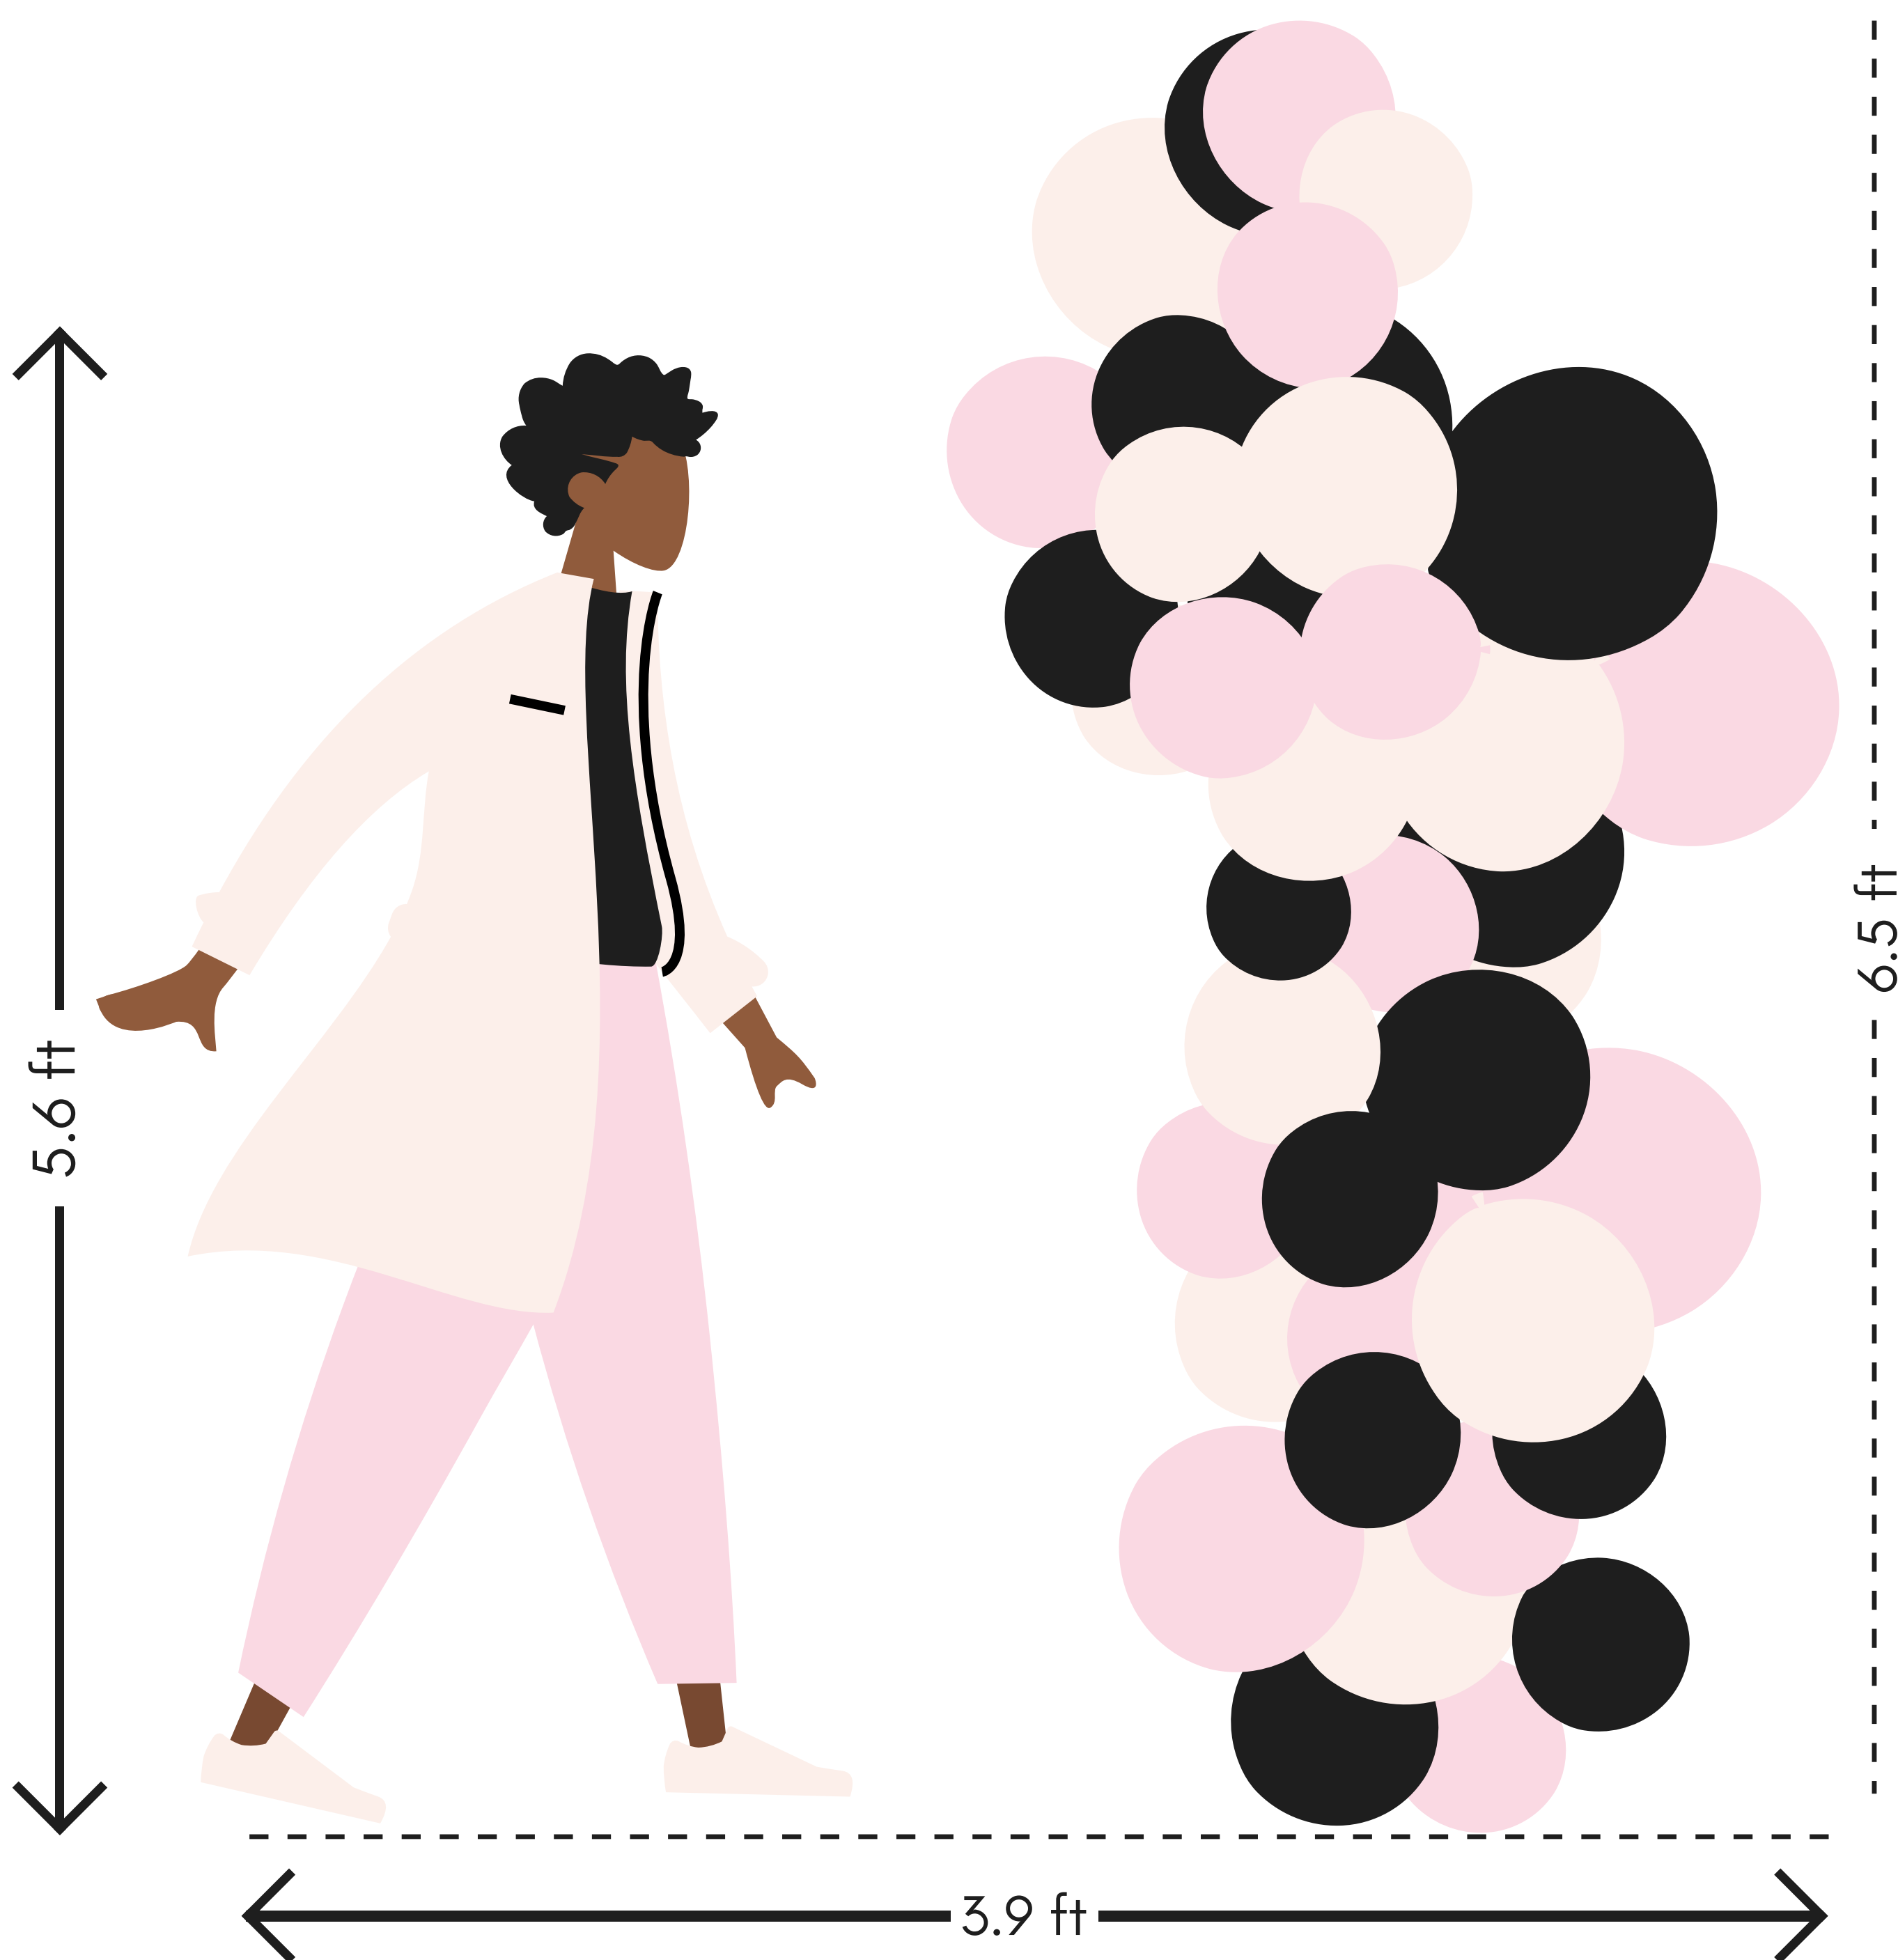

## SIZE OPTIONS

Balloon Wall

Classic Column

Freestanding Garland

**HEIGHT:** 6 ft

**WIDTH:** 6 ft

**AREA:** 36 ft<sup>2</sup>

**MATERIALS:** Natural Rubber

### SIZE OPTIONS

Balloon Wall

Classic Column

Freestanding Garland

**HEIGHT:** 6.5 ft

**WIDTH:** 1.5 ft

**AREA:** 9.75 ft<sup>2</sup>

**MATERIALS:** Natural Rubber

## FREESTANDING GARLAND

---