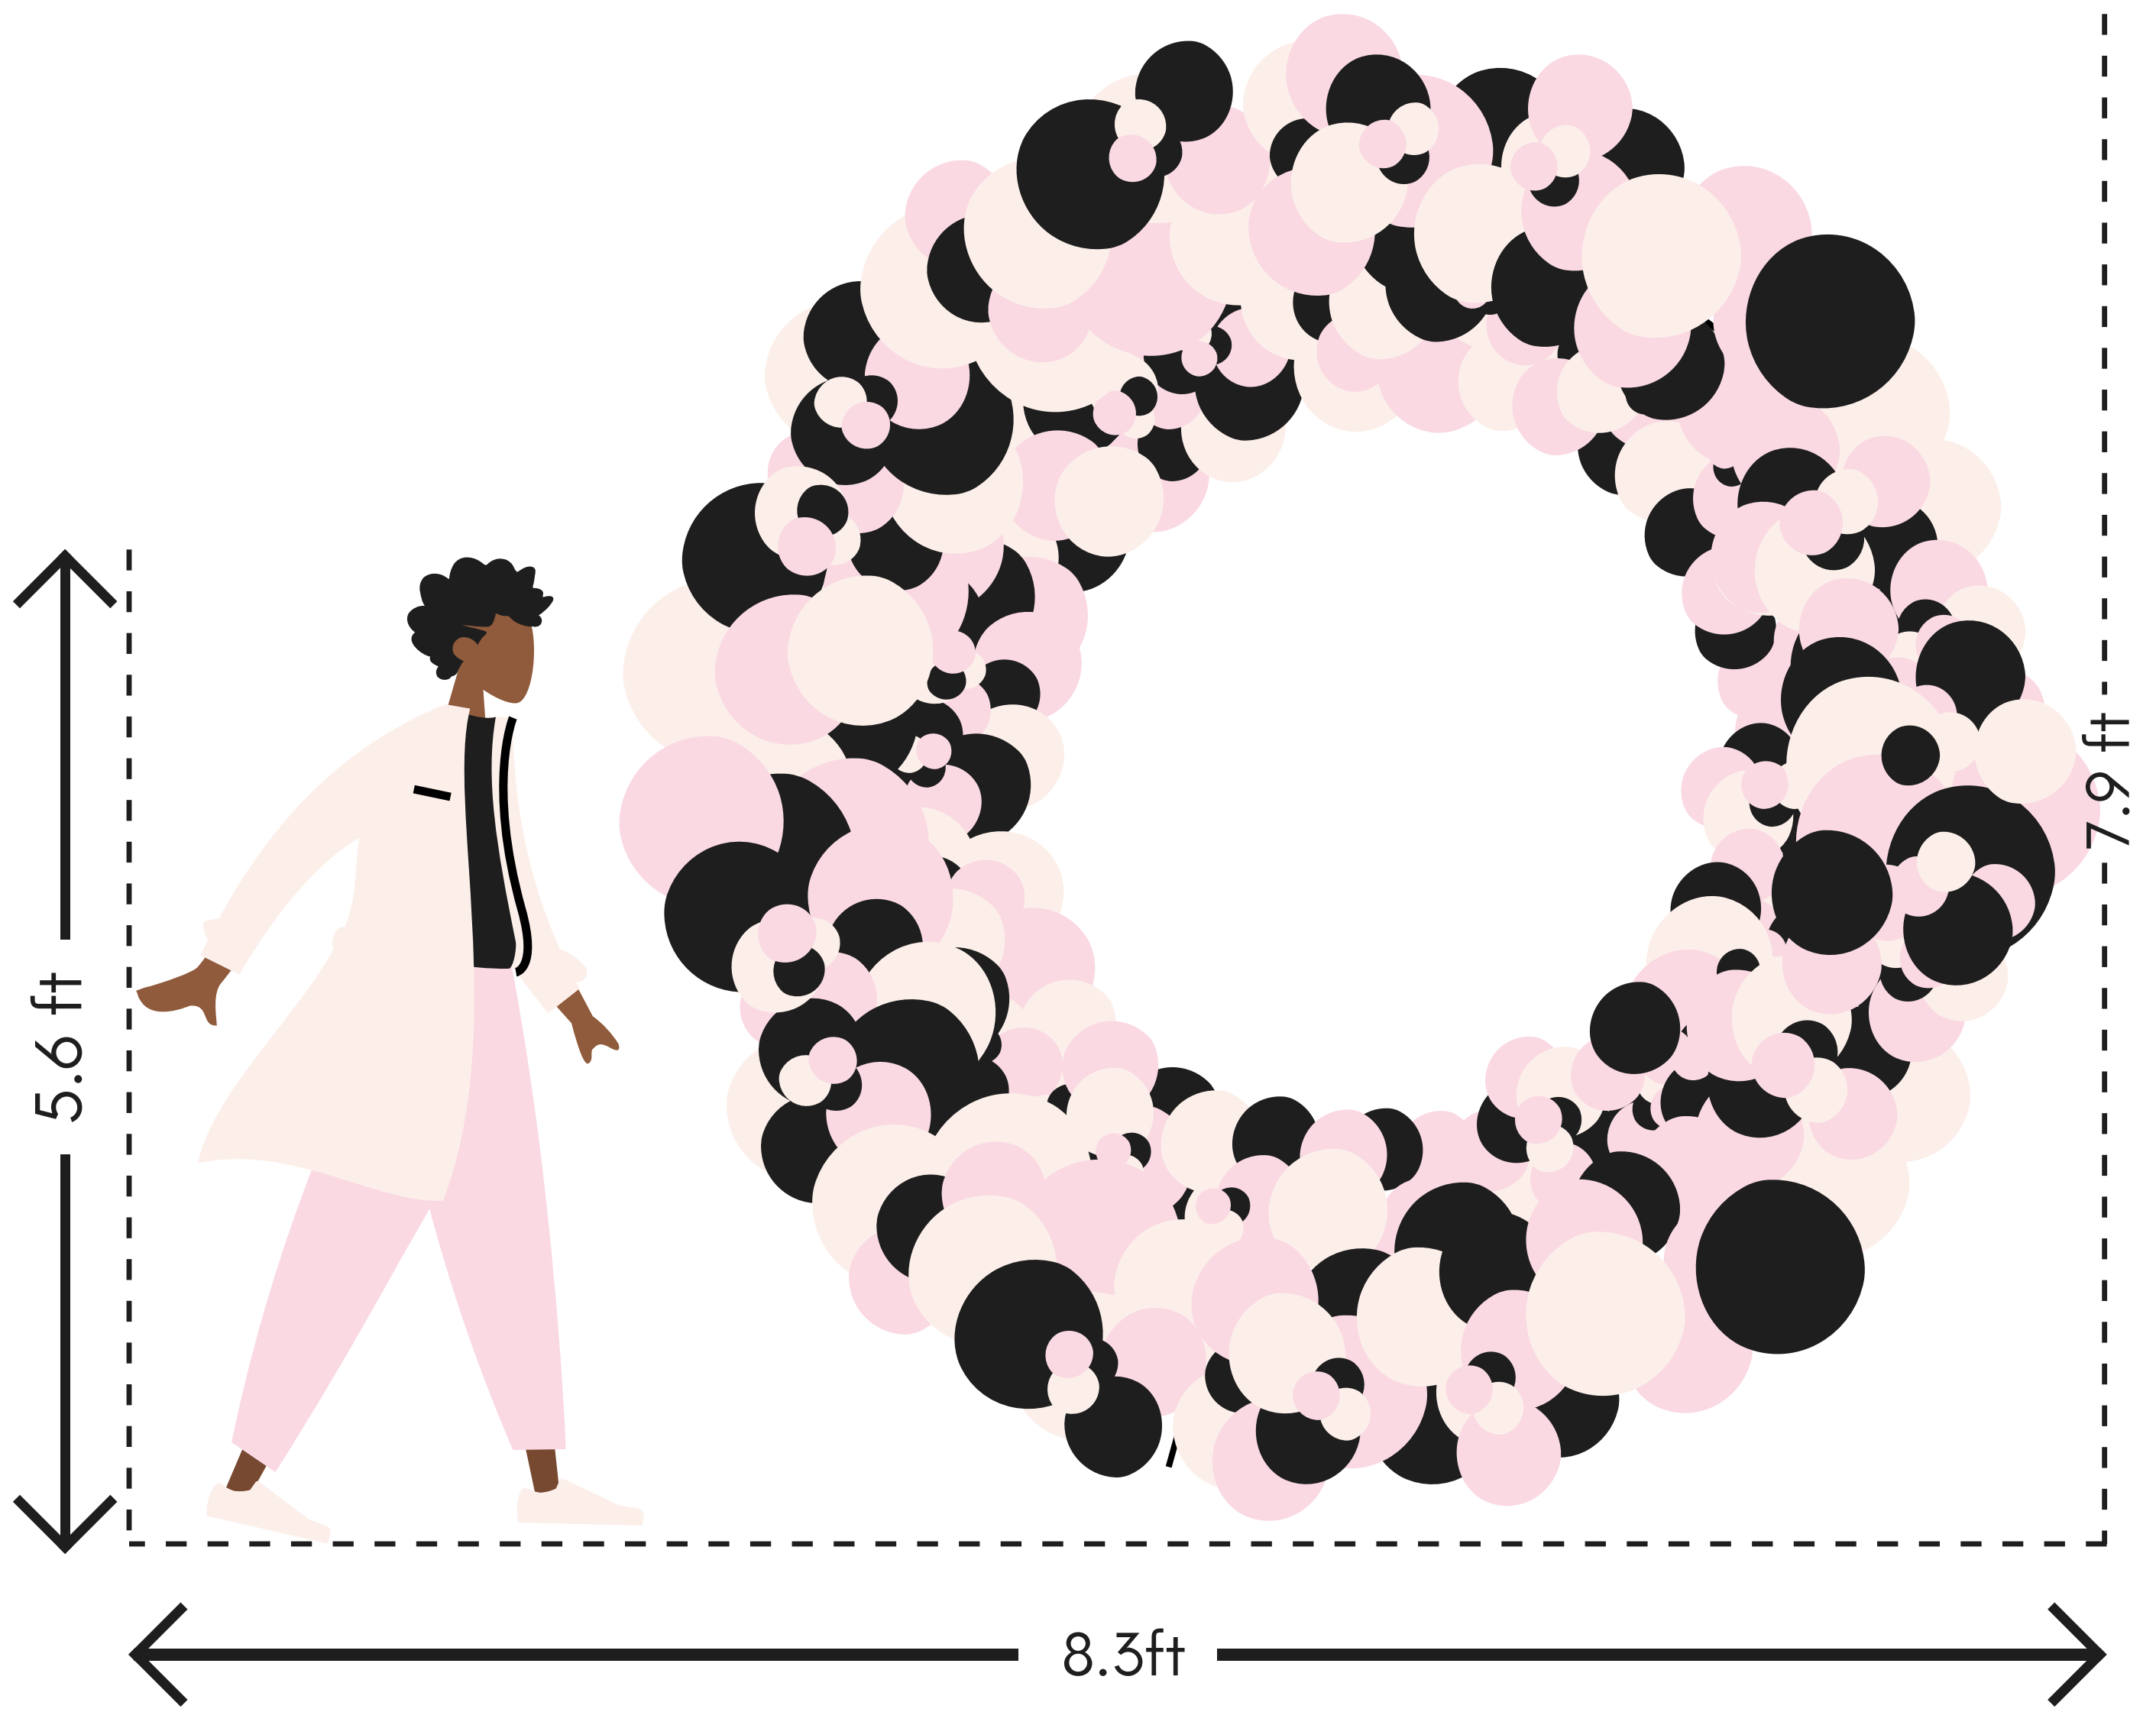

### SIZE OPTIONS

Marquee

Message Bubble

Centerpiece

**HEIGHT:** 2.5 ft

**WIDTH:** 5 ft

**AREA:** 12.5 ft<sup>2</sup>

**MATERIALS:** Natural Rubber

## RING STAND

### SIZE OPTIONS

Ring Stand

Full Ring

**HEIGHT:** 7.9 ft

**WIDTH:** 7.9 ft

**AREA:** 98 ft<sup>2</sup>

**MATERIALS:** Natural Rubber

---

# FULL RING

---