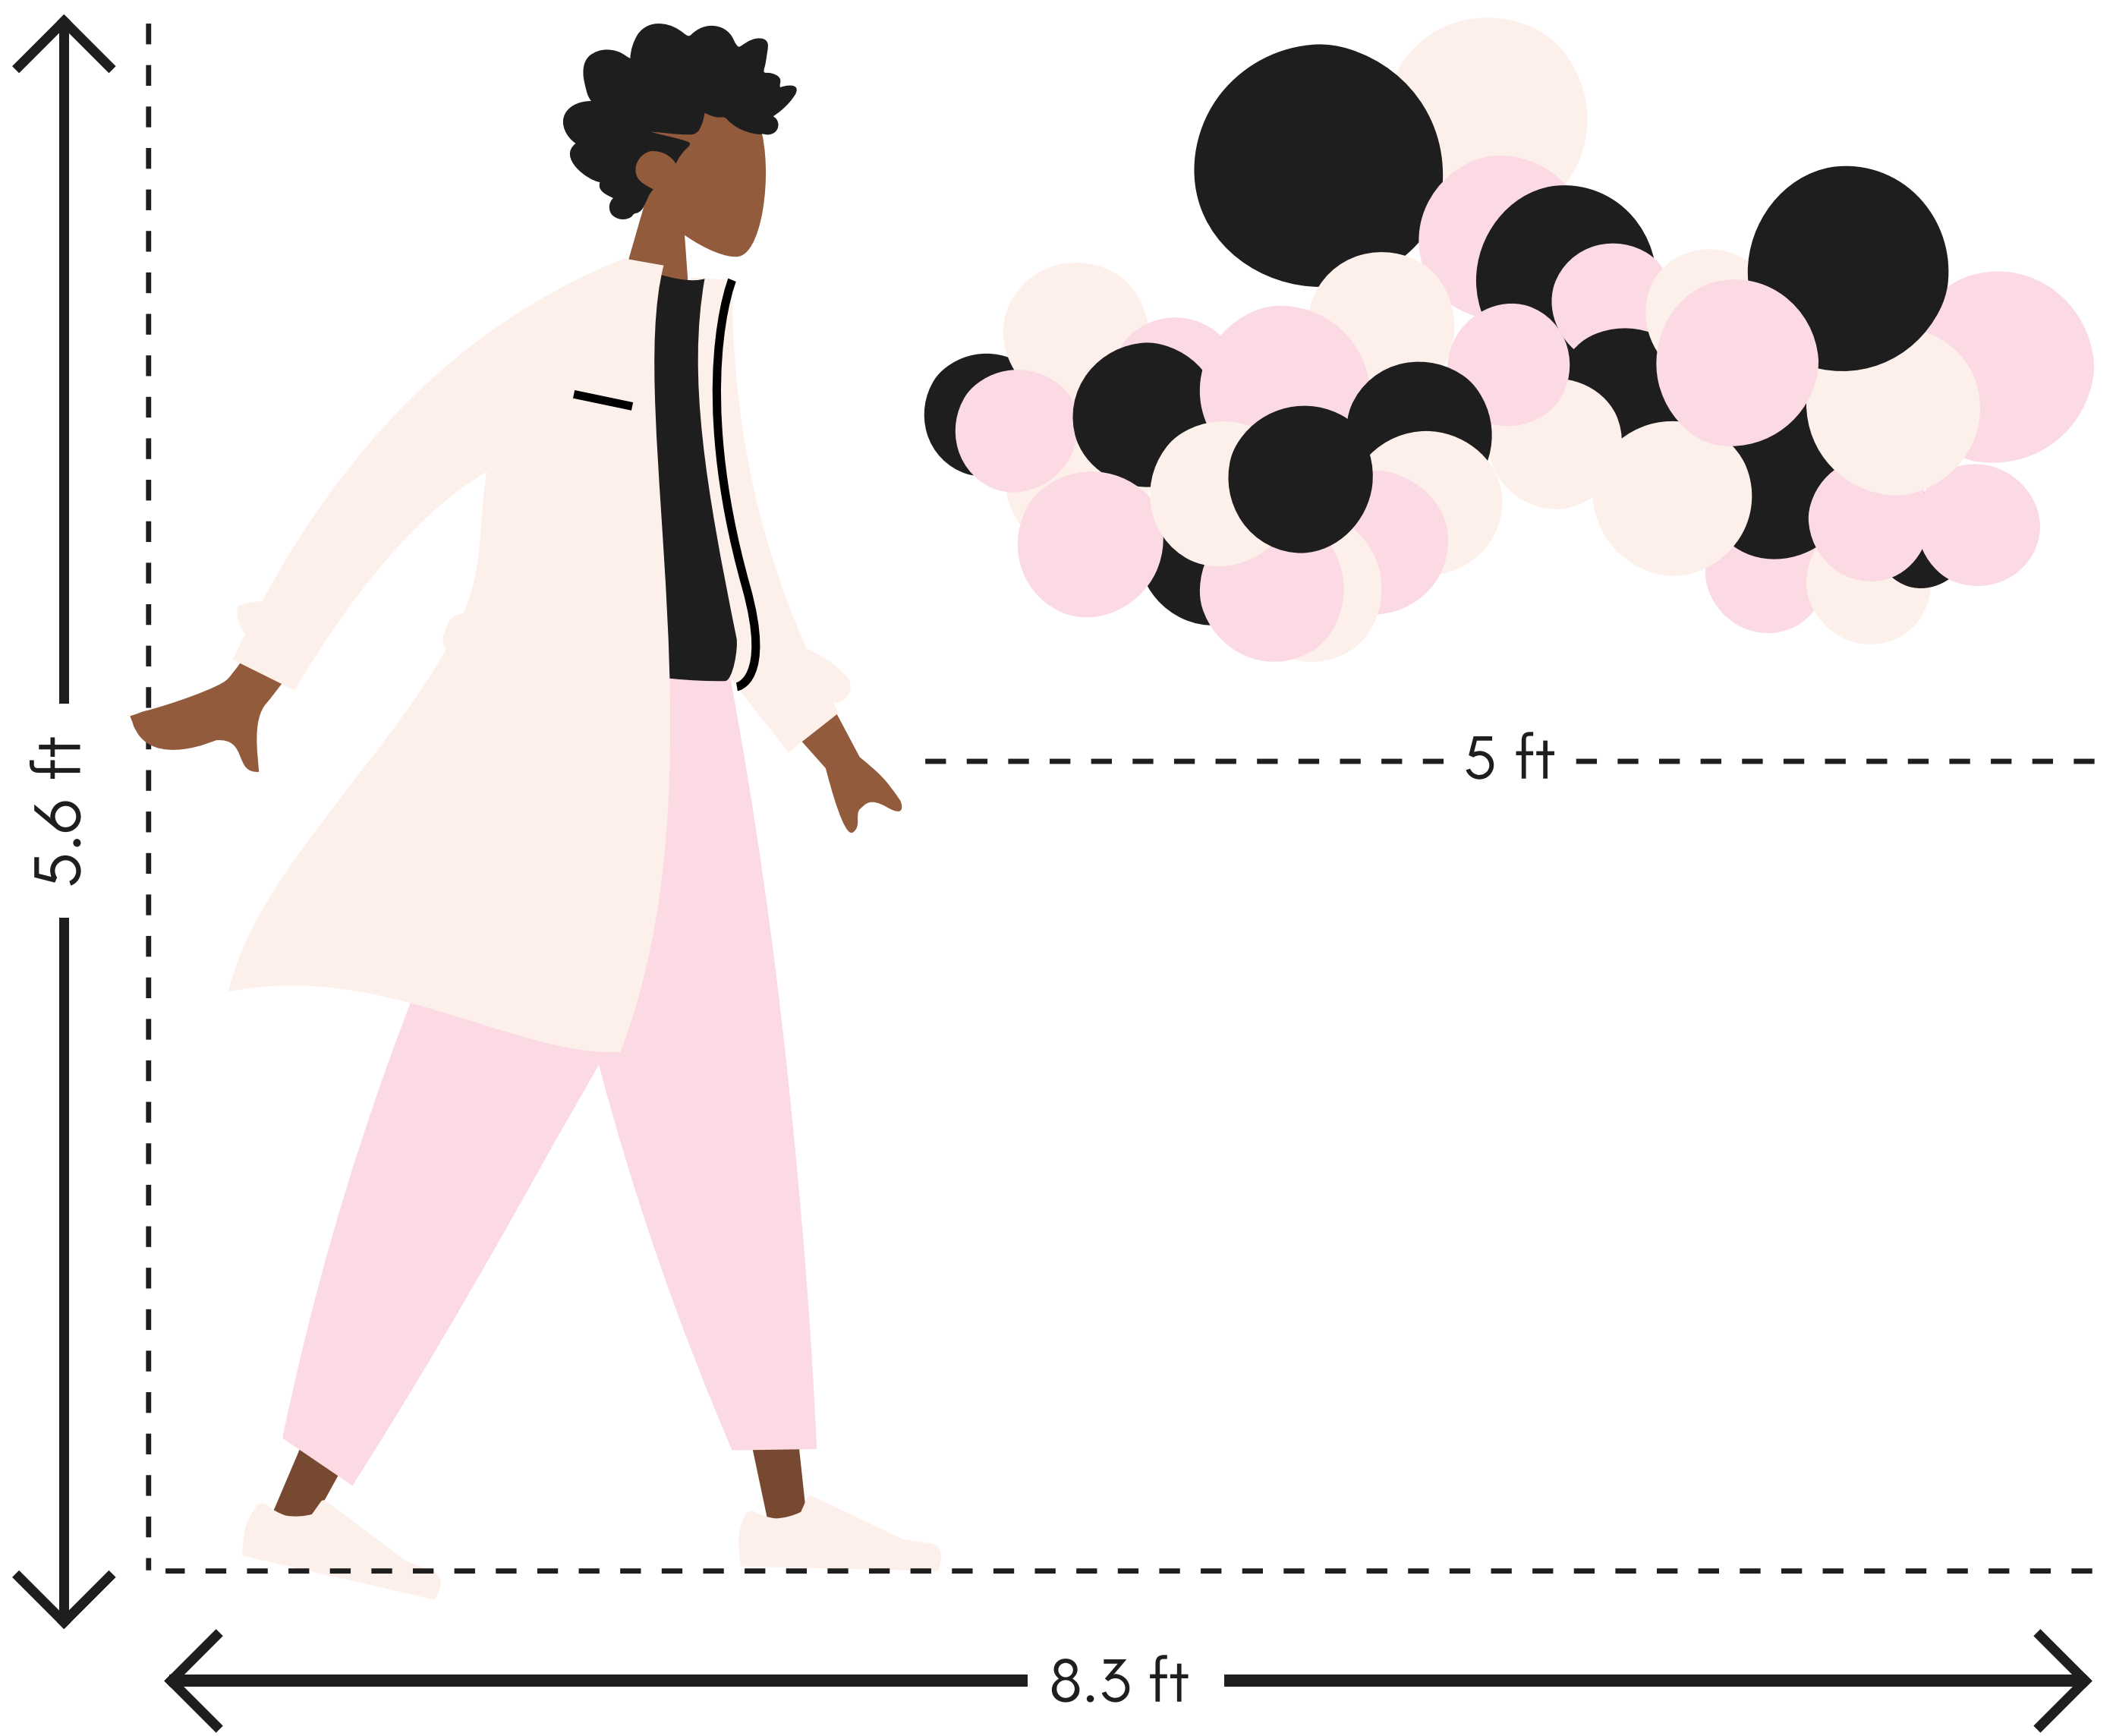

### SIZE OPTIONS

**HEIGHT:** 1.8 ft

**WIDTH:** 4 ft

**AREA:** 7.8 ft<sup>2</sup>

**MATERIALS:** Natural Rubber