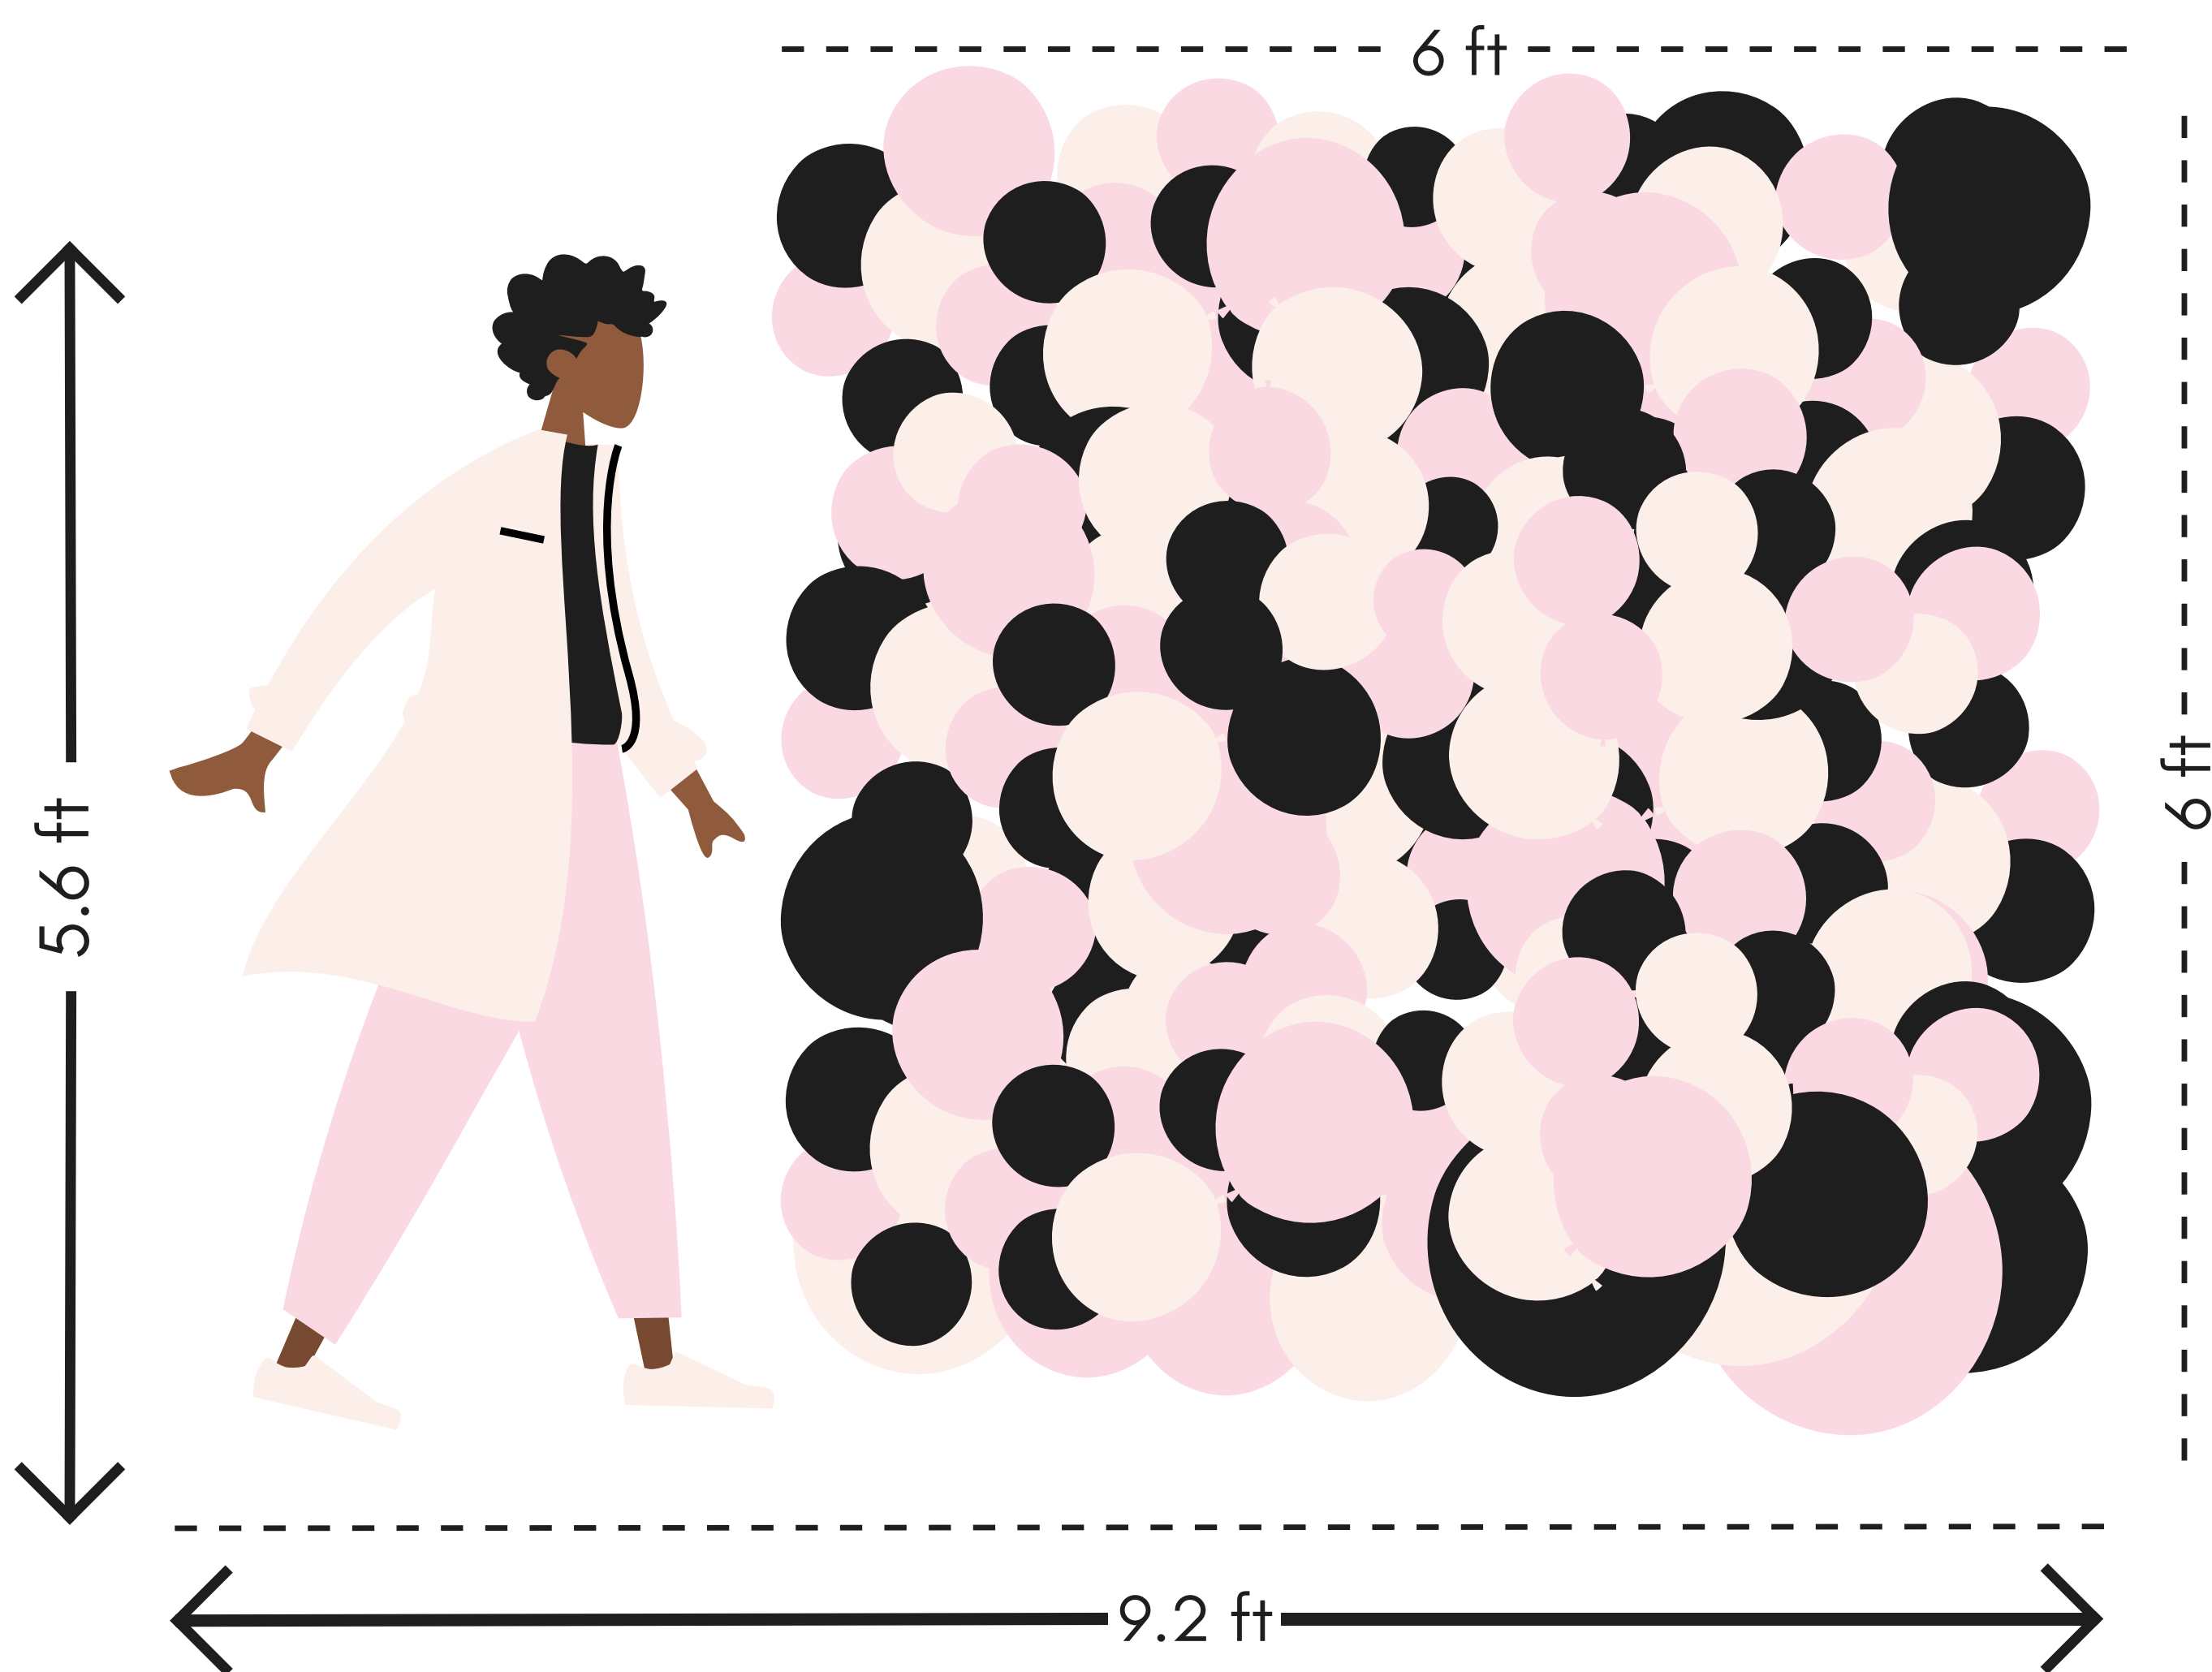

## SIZE OPTIONS

Jumbo

Bouquet

**HEIGHT:** 2.5 ft

**WIDTH:** 5 ft

**AREA:** 12.5 ft<sup>2</sup>

**MATERIALS:** Natural Rubber

---