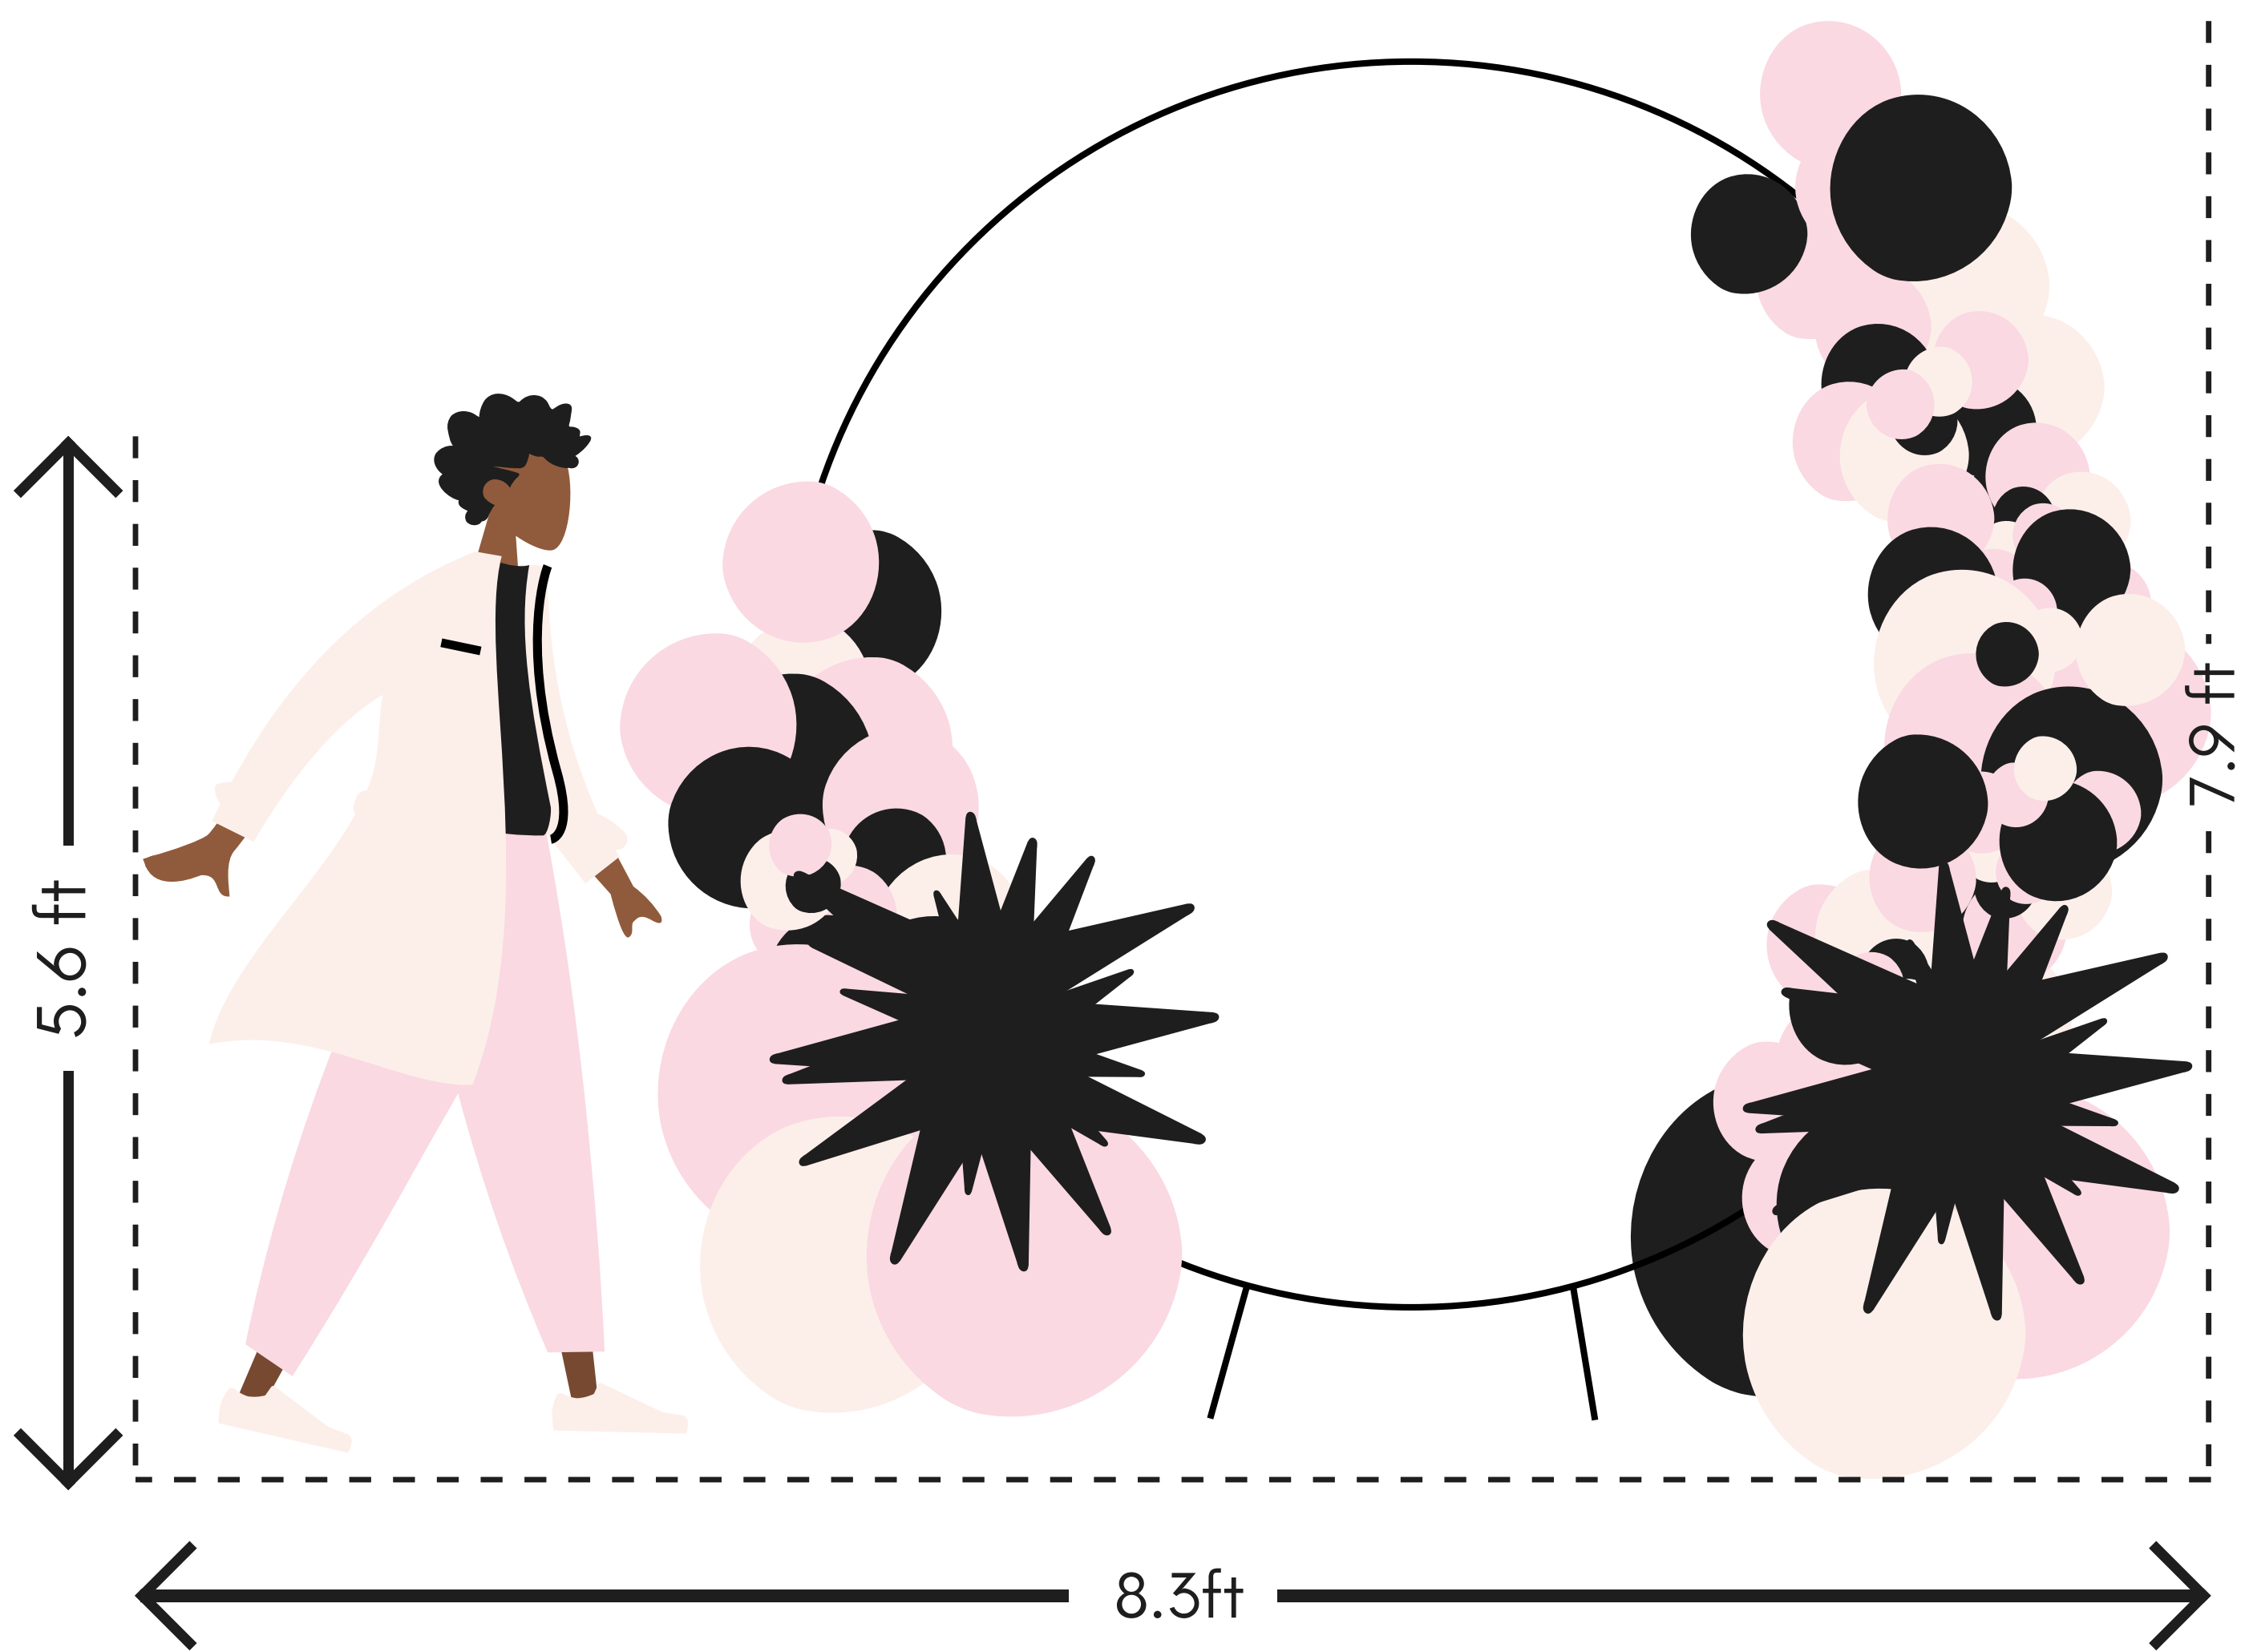

### SIZE OPTIONS

Marquee

Message Bubble

Centerpiece

**HEIGHT:** 2.5 ft

**WIDTH:** 5 ft

**AREA:** 12.5 ft<sup>2</sup>

**MATERIALS:** Natural Rubber

## CENTERPIECE

## RING STAND