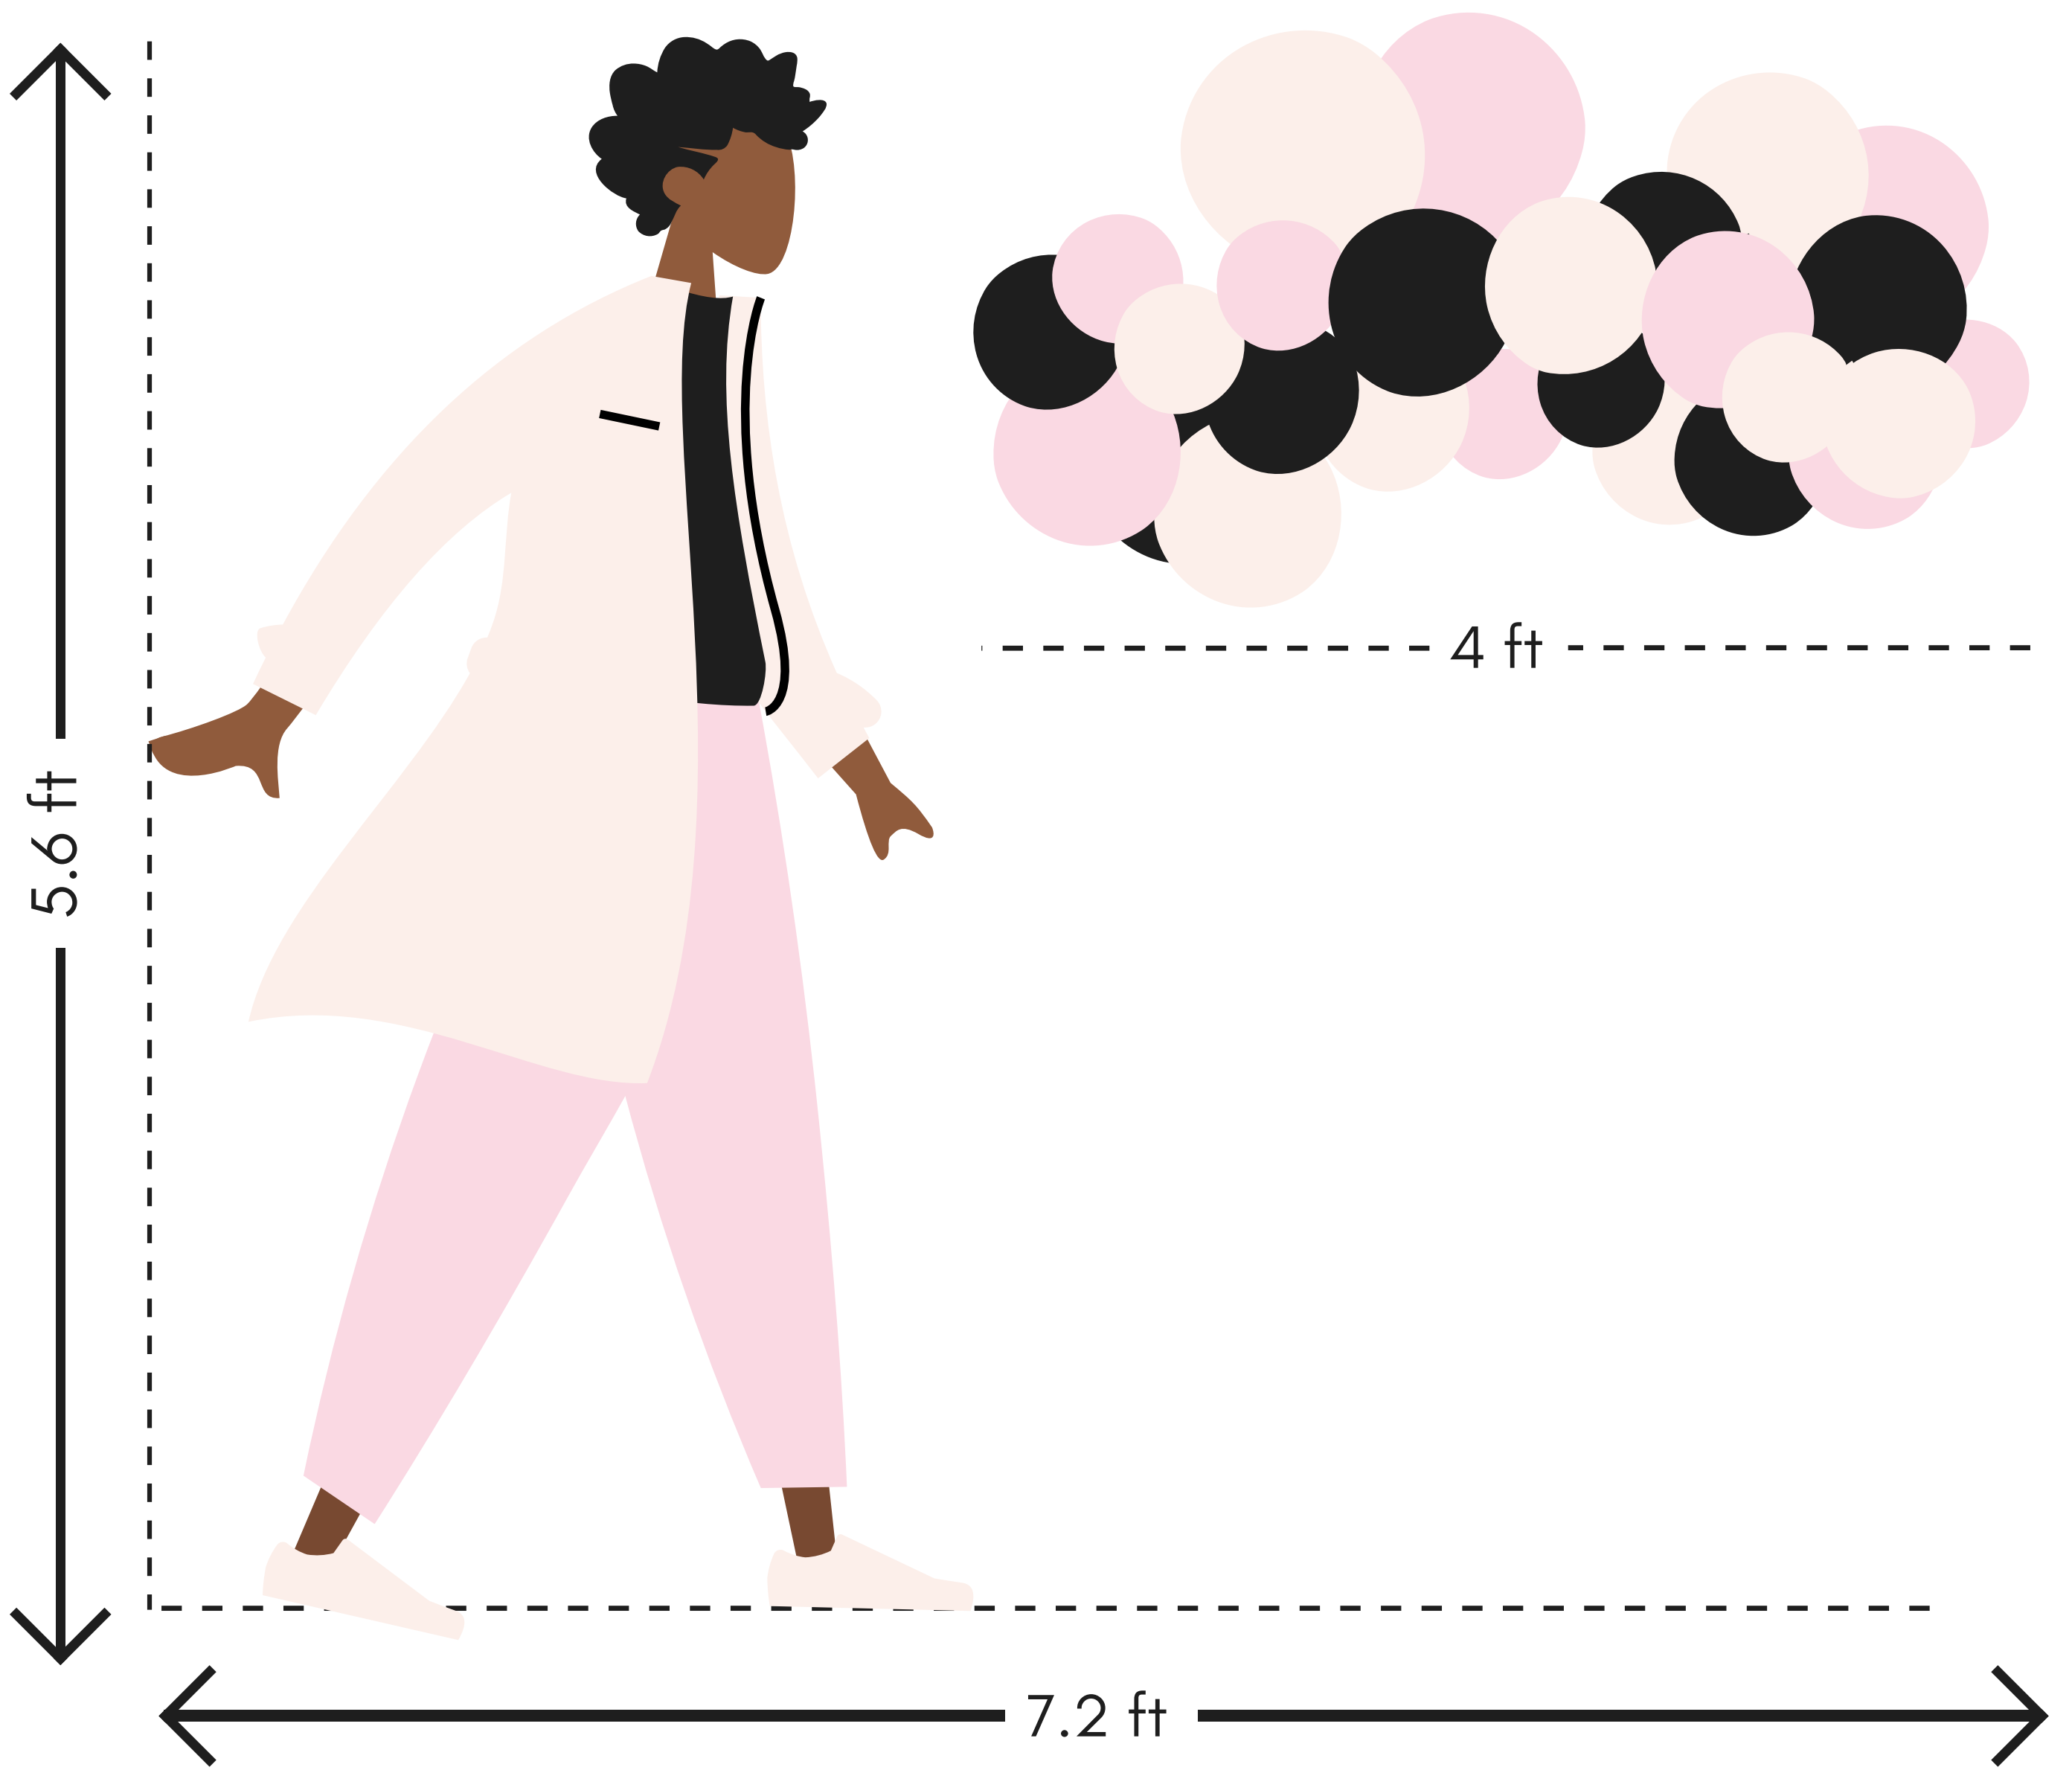

### SIZE OPTIONS

**HEIGHT:** 1.8 ft

**WIDTH:** 3 ft

**AREA:** 5.4 ft<sup>2</sup>

**MATERIALS:** Natural Rubber