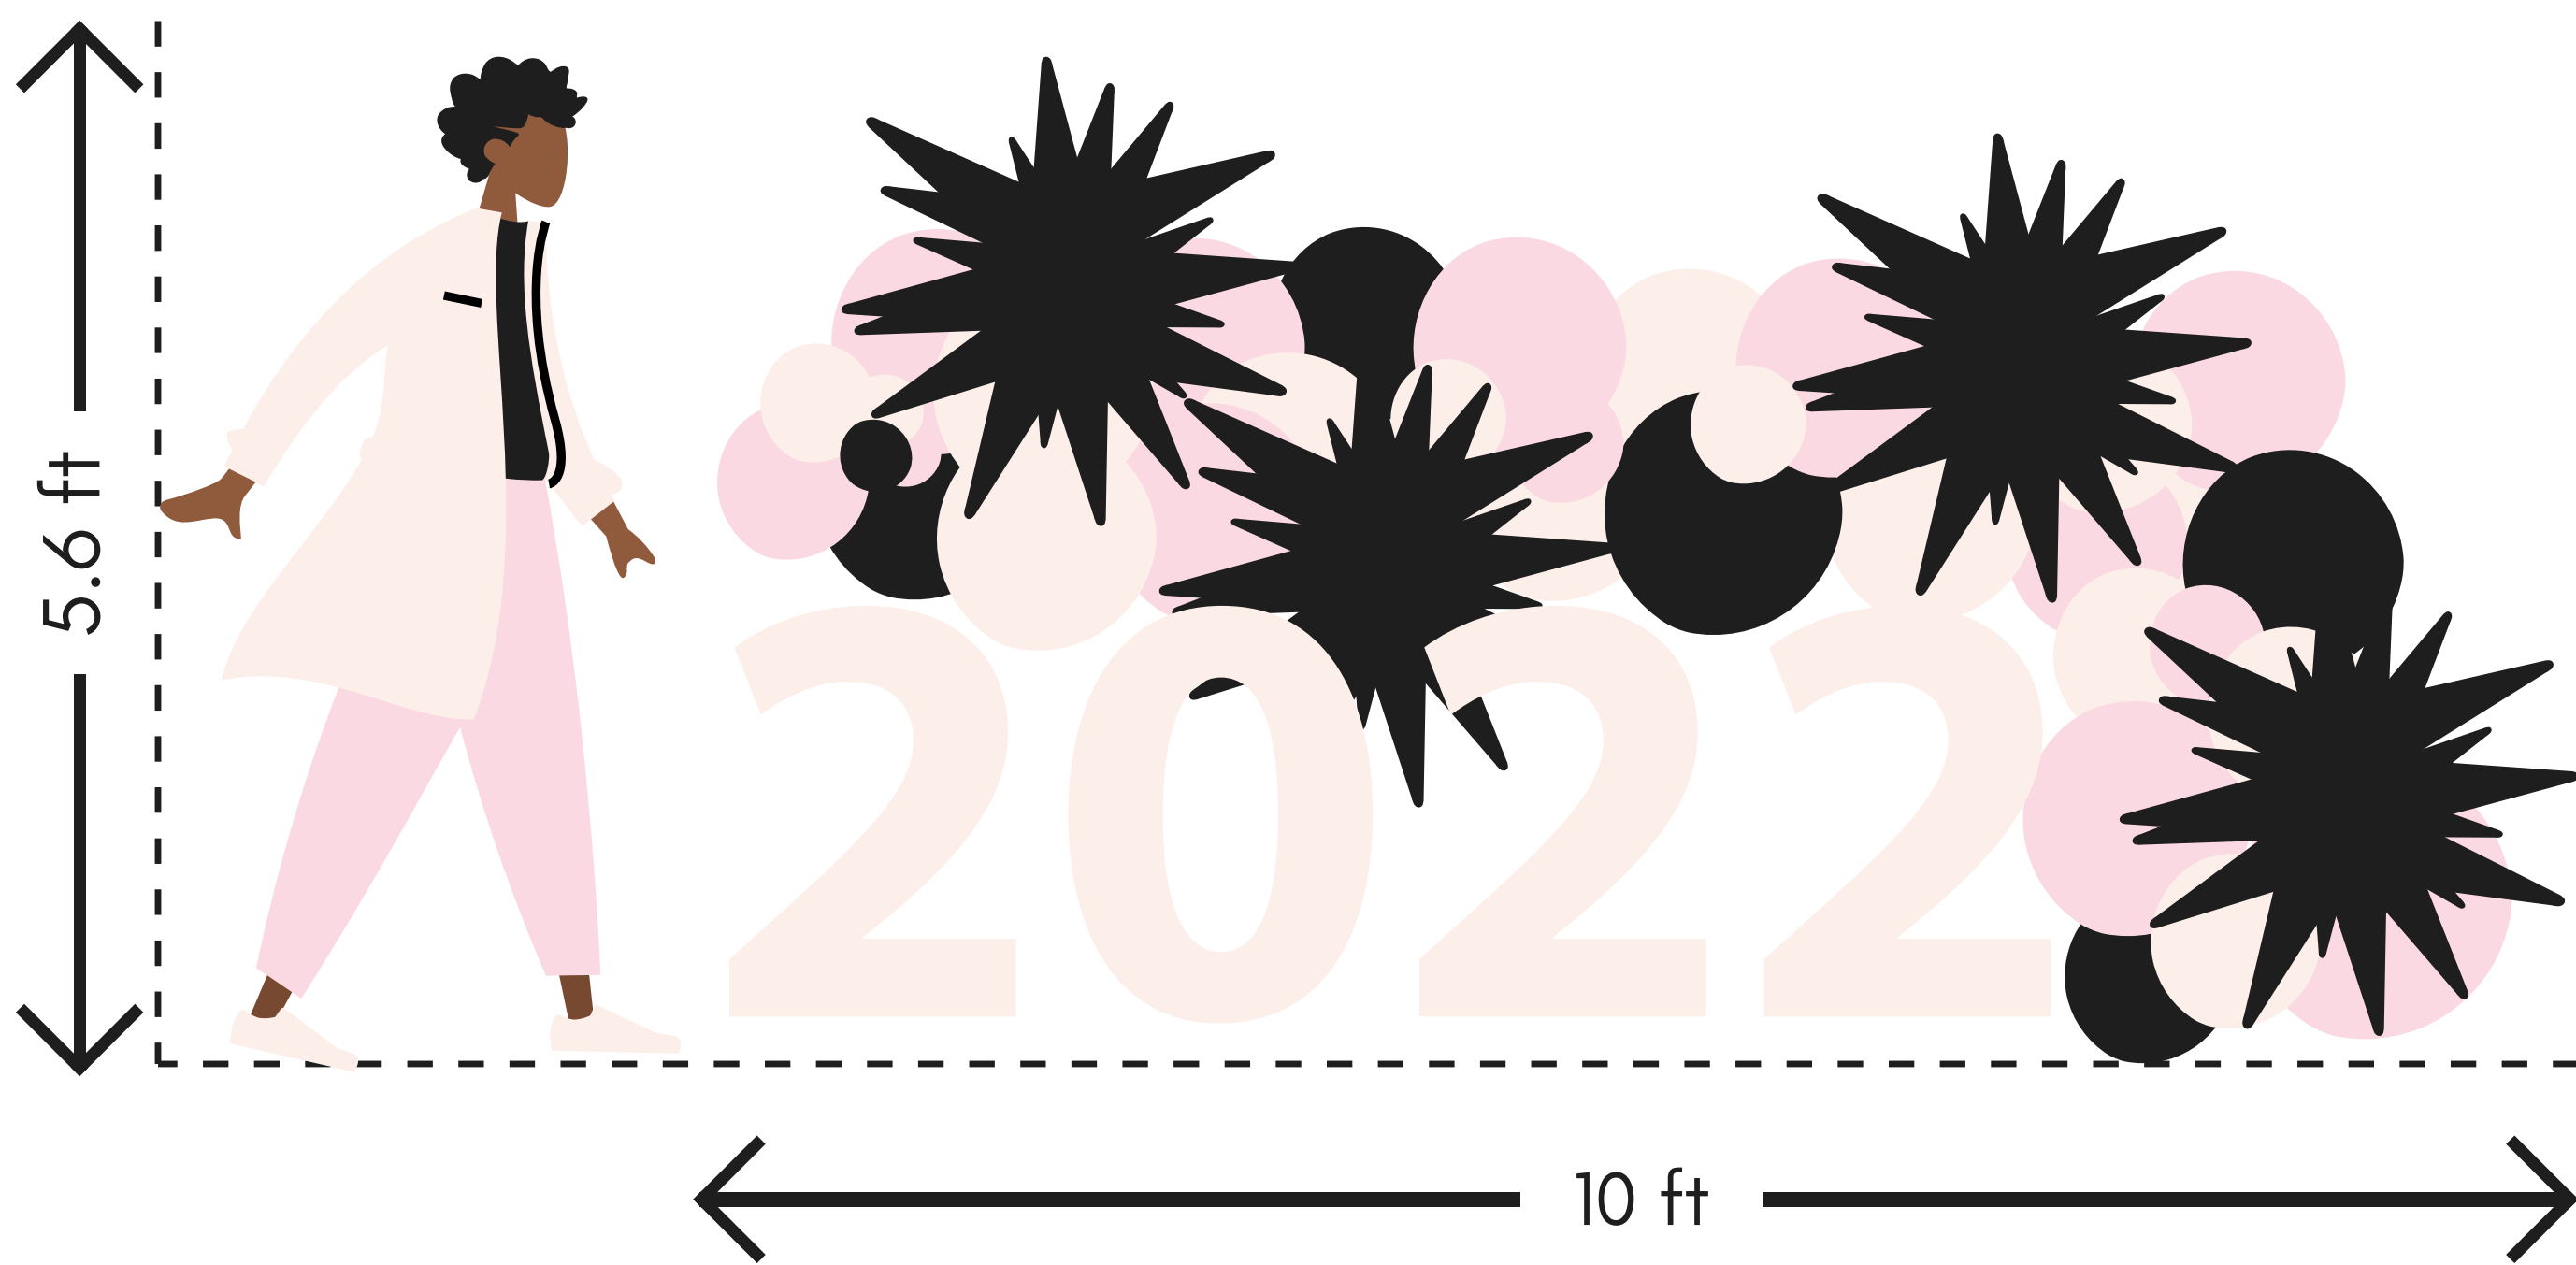

### SIZE OPTIONS

**HEIGHT:** 2.8 ft

**WIDTH:** 8 ft

**AREA:** 22.4 ft<sup>2</sup>

**MATERIALS:** Natural Rubber

---