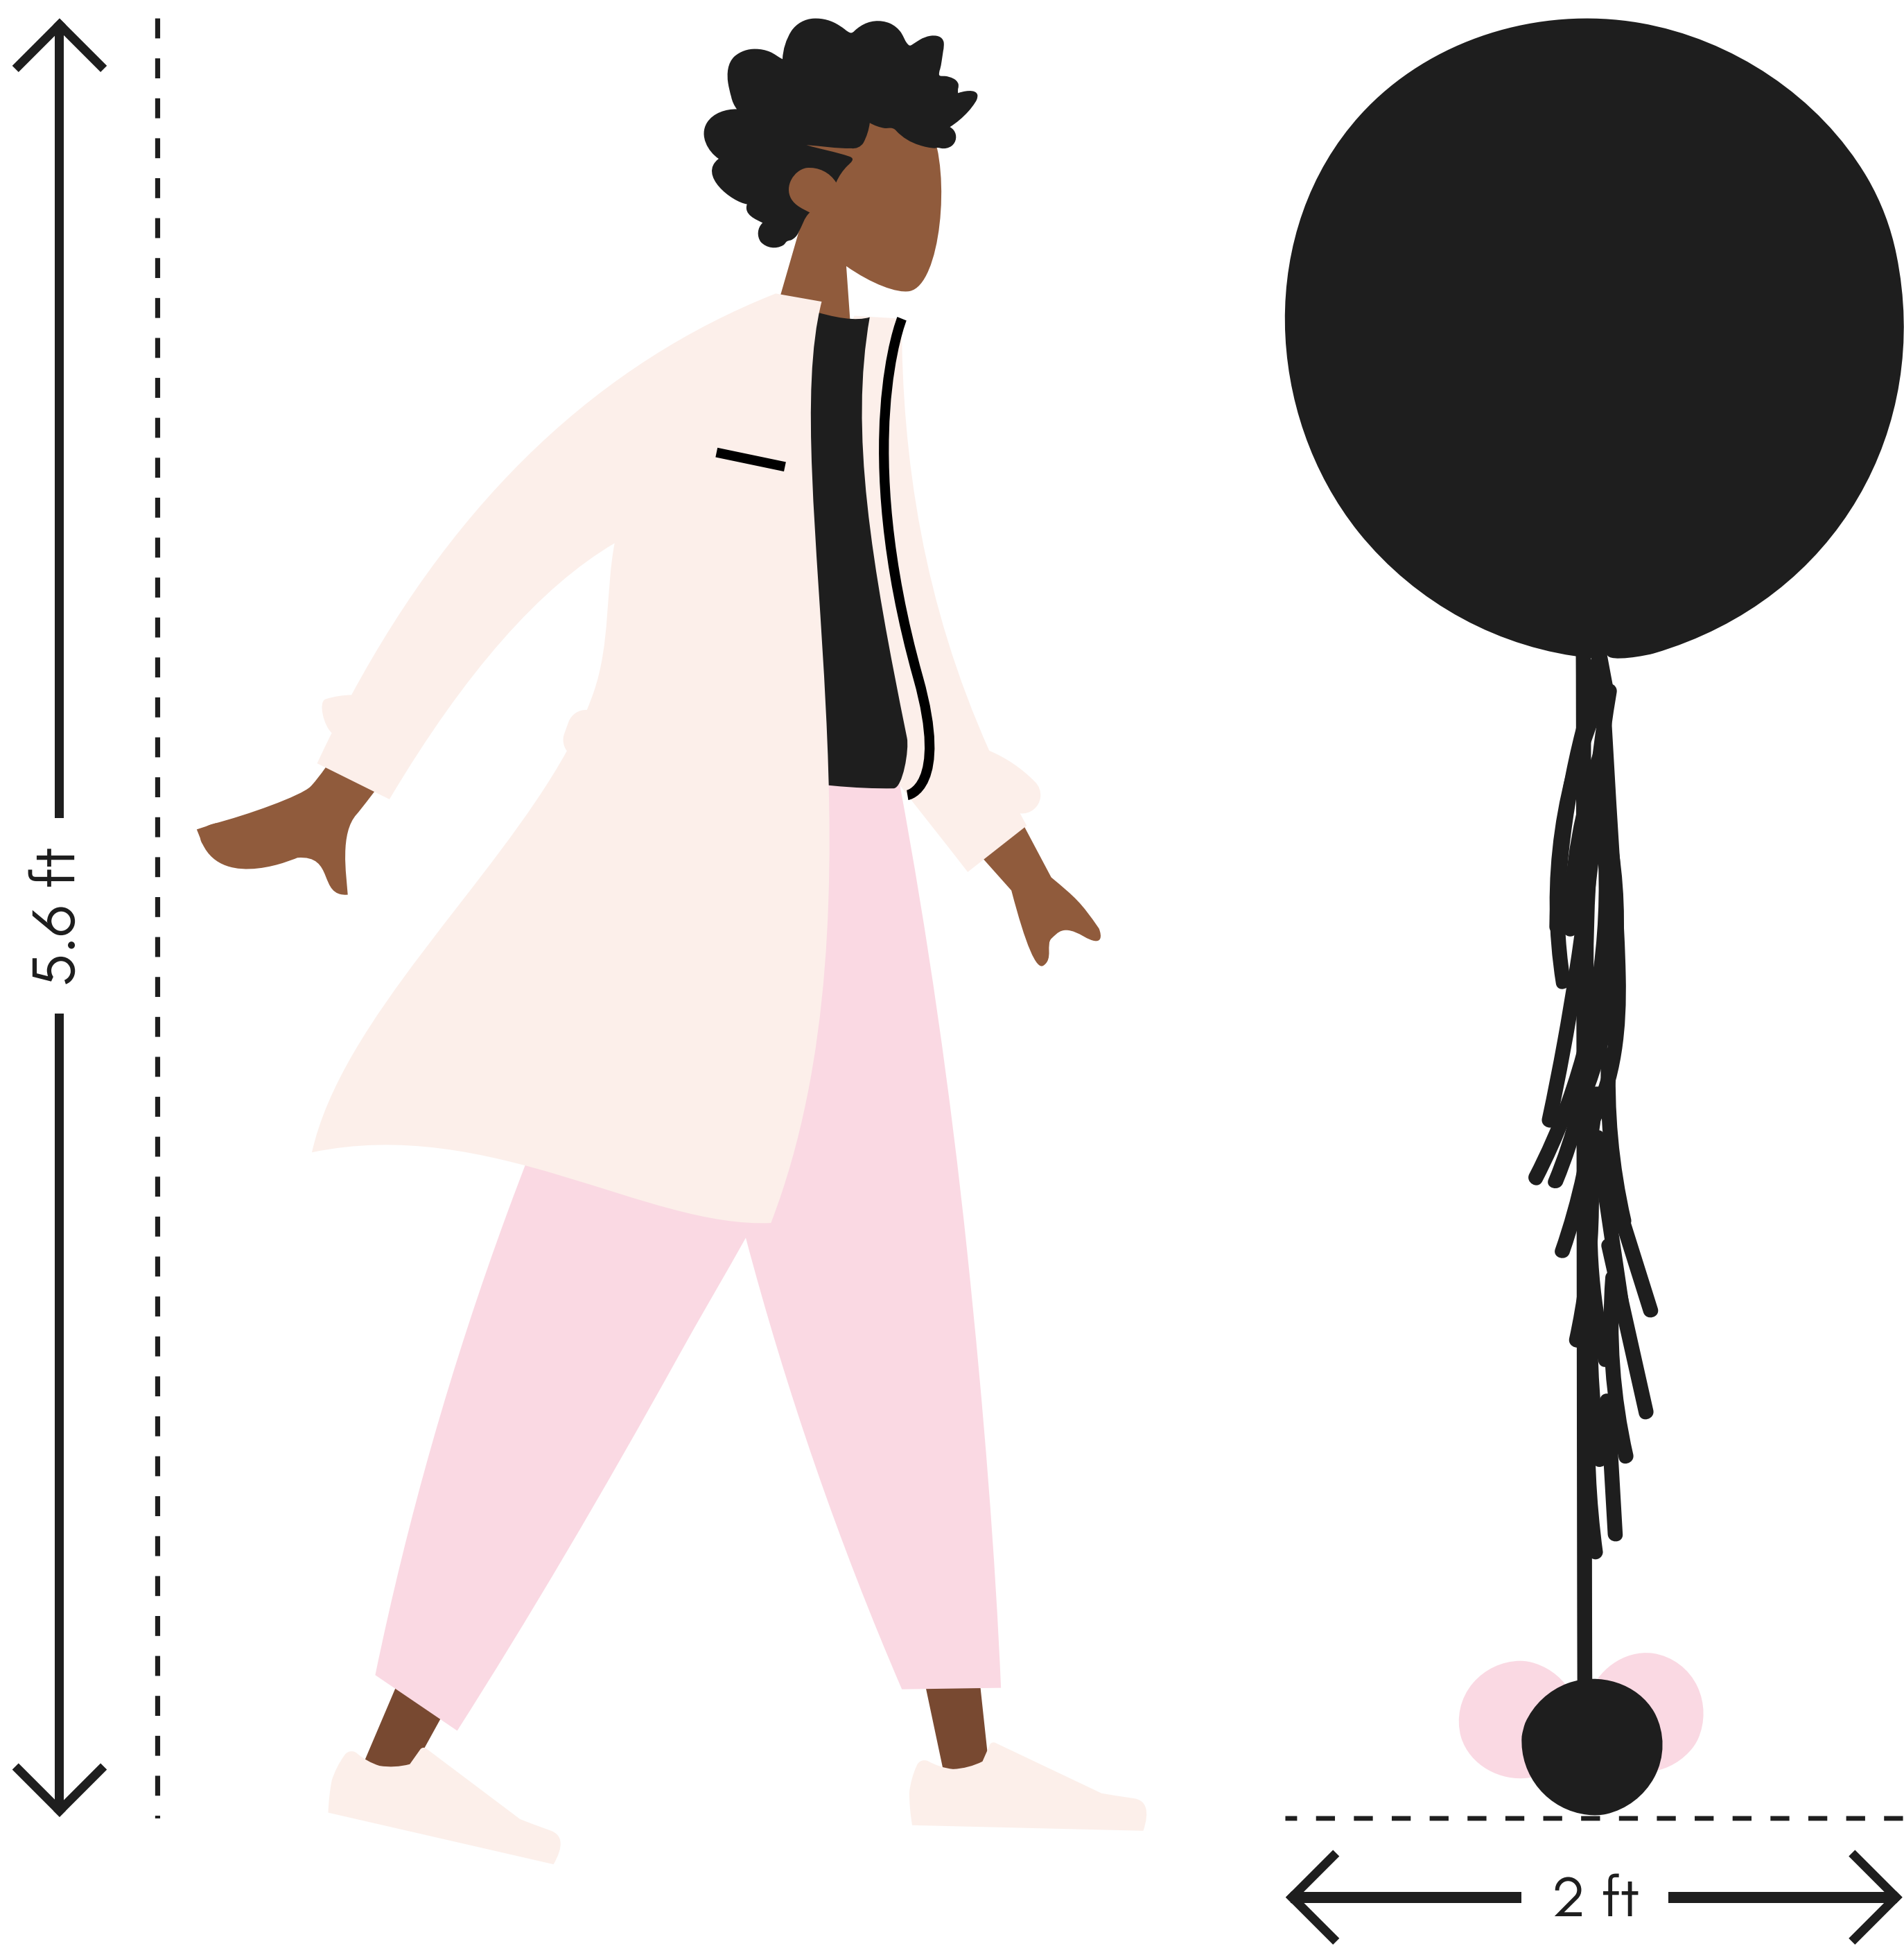

### SIZE OPTIONS

20ft

**HEIGHT:** 12.3 ft

**WIDTH:** 20 ft

**AREA:** 243 ft<sup>2</sup>

**MATERIALS:** Natural Rubber

---