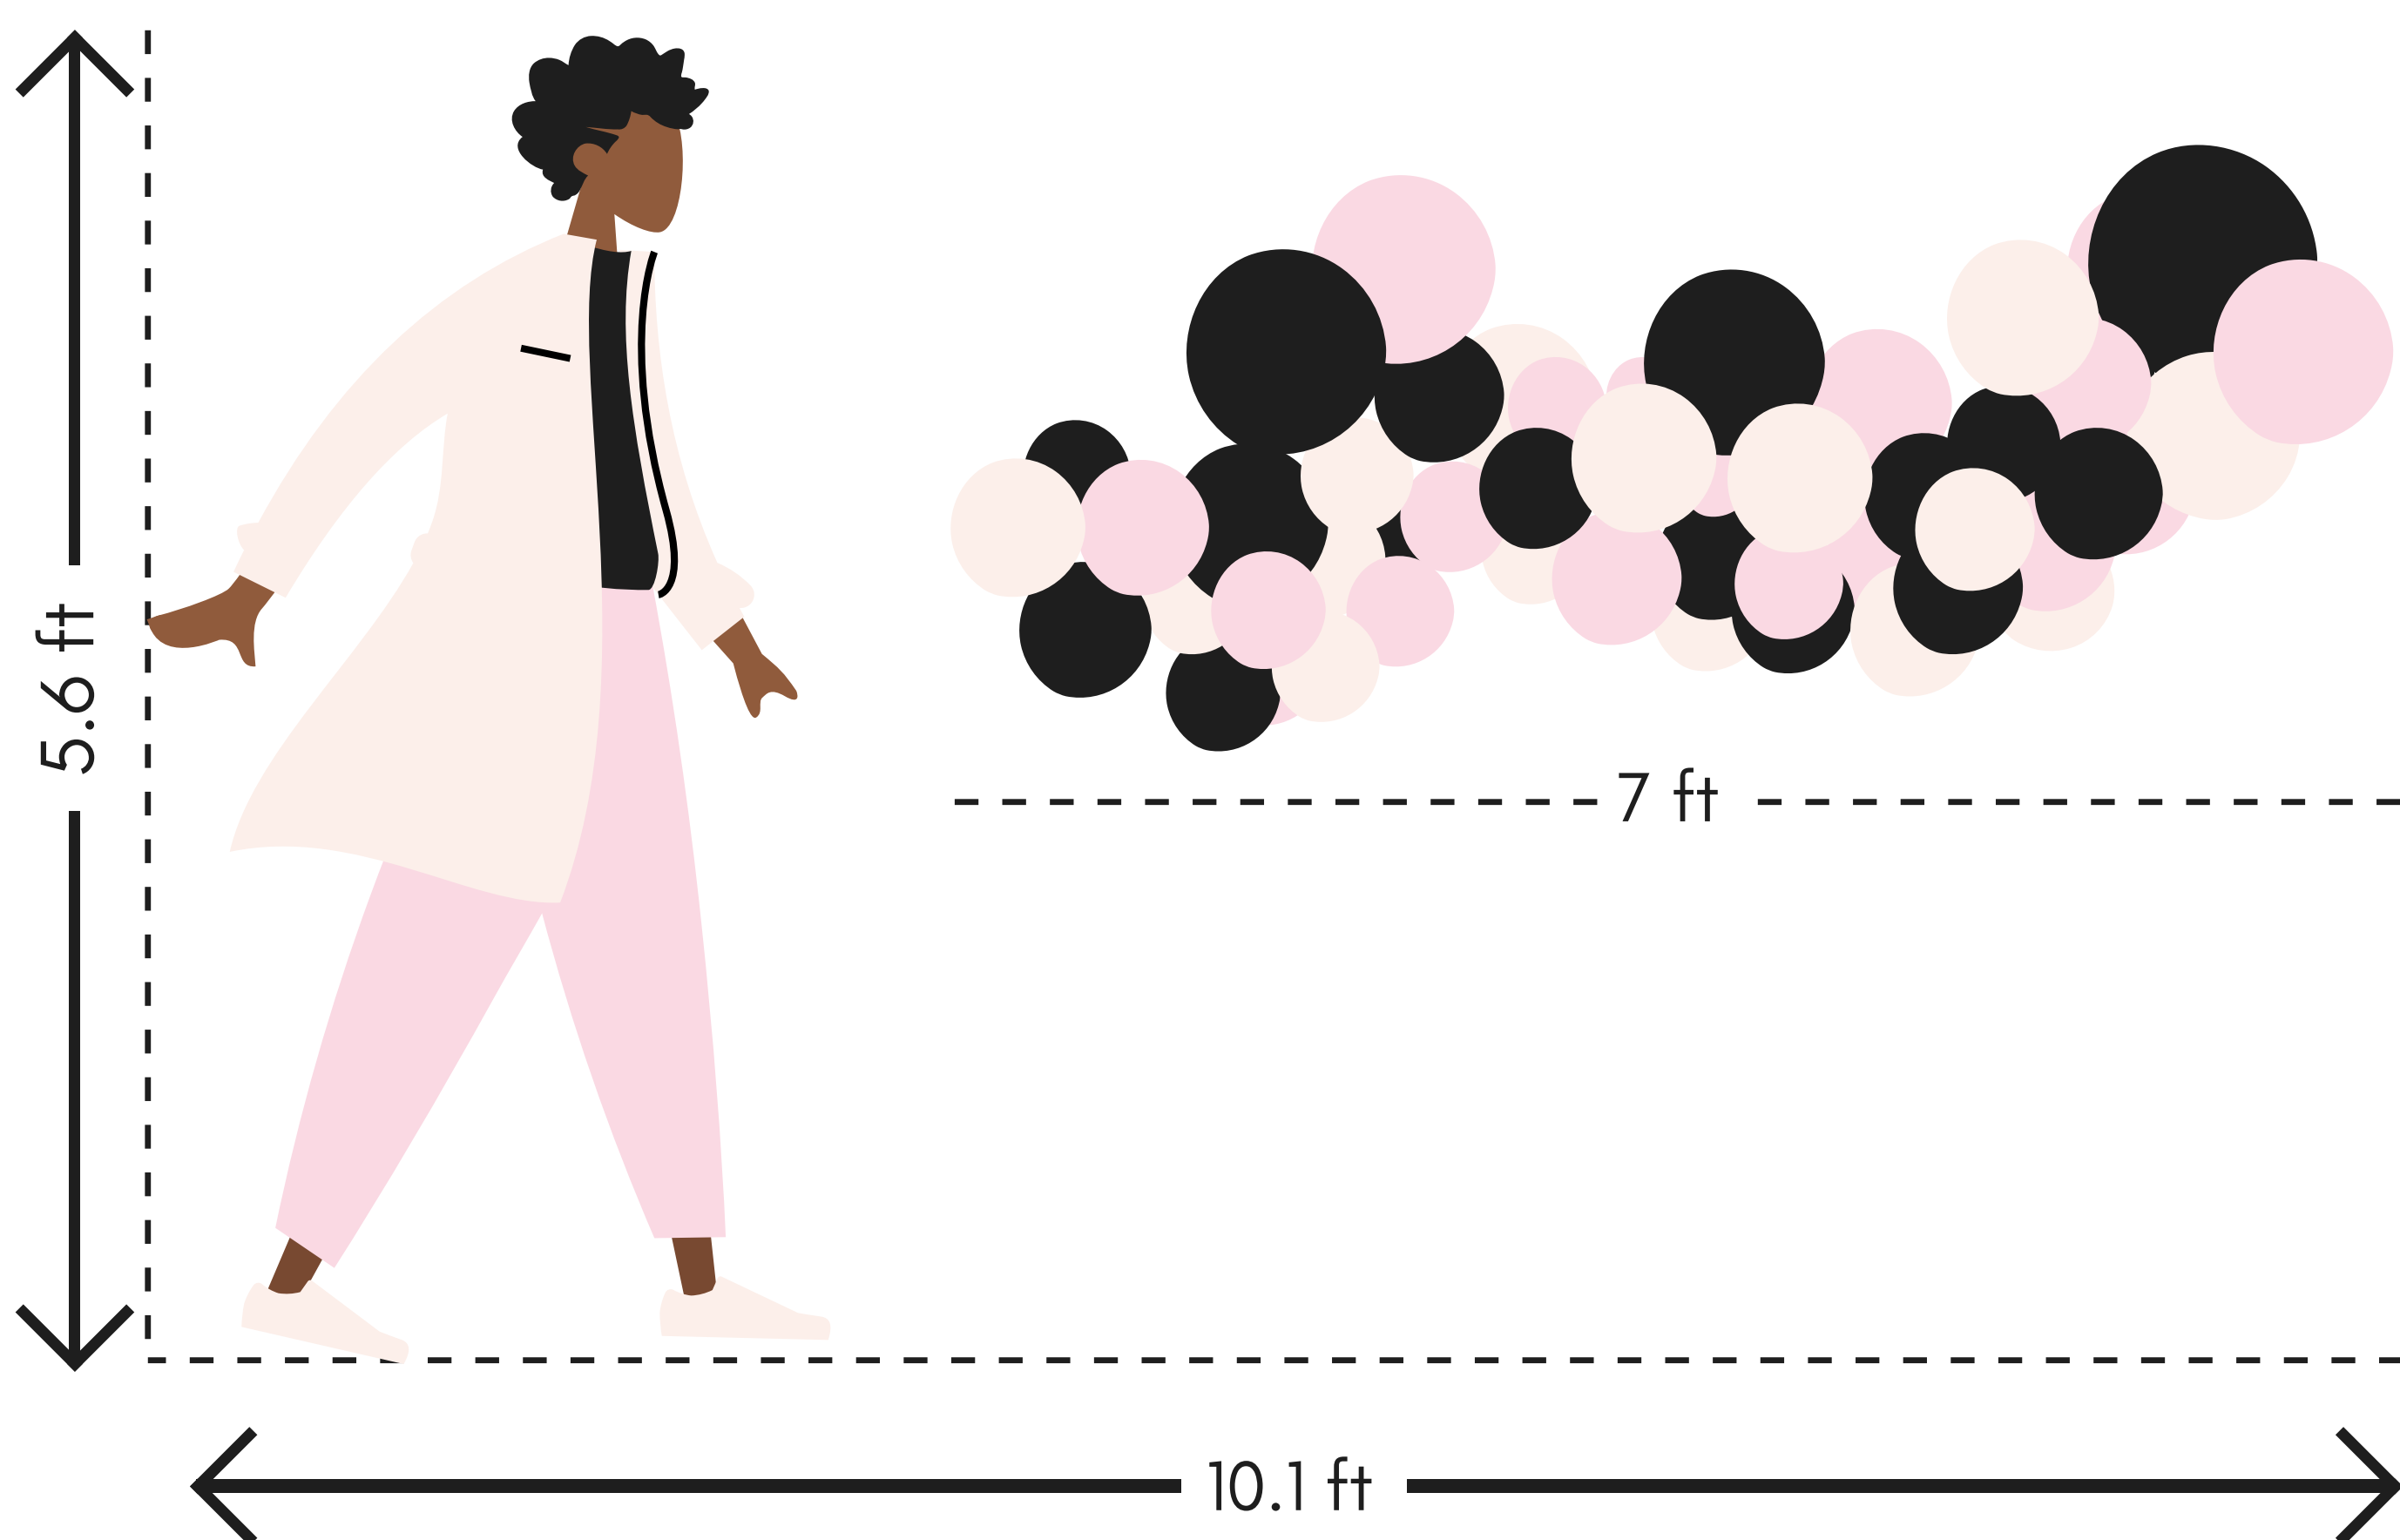

### SIZE OPTIONS

**HEIGHT:** 2.2 ft

**WIDTH:** 6 ft

**AREA:** 13.2 ft<sup>2</sup>

**MATERIALS:** Natural Rubber