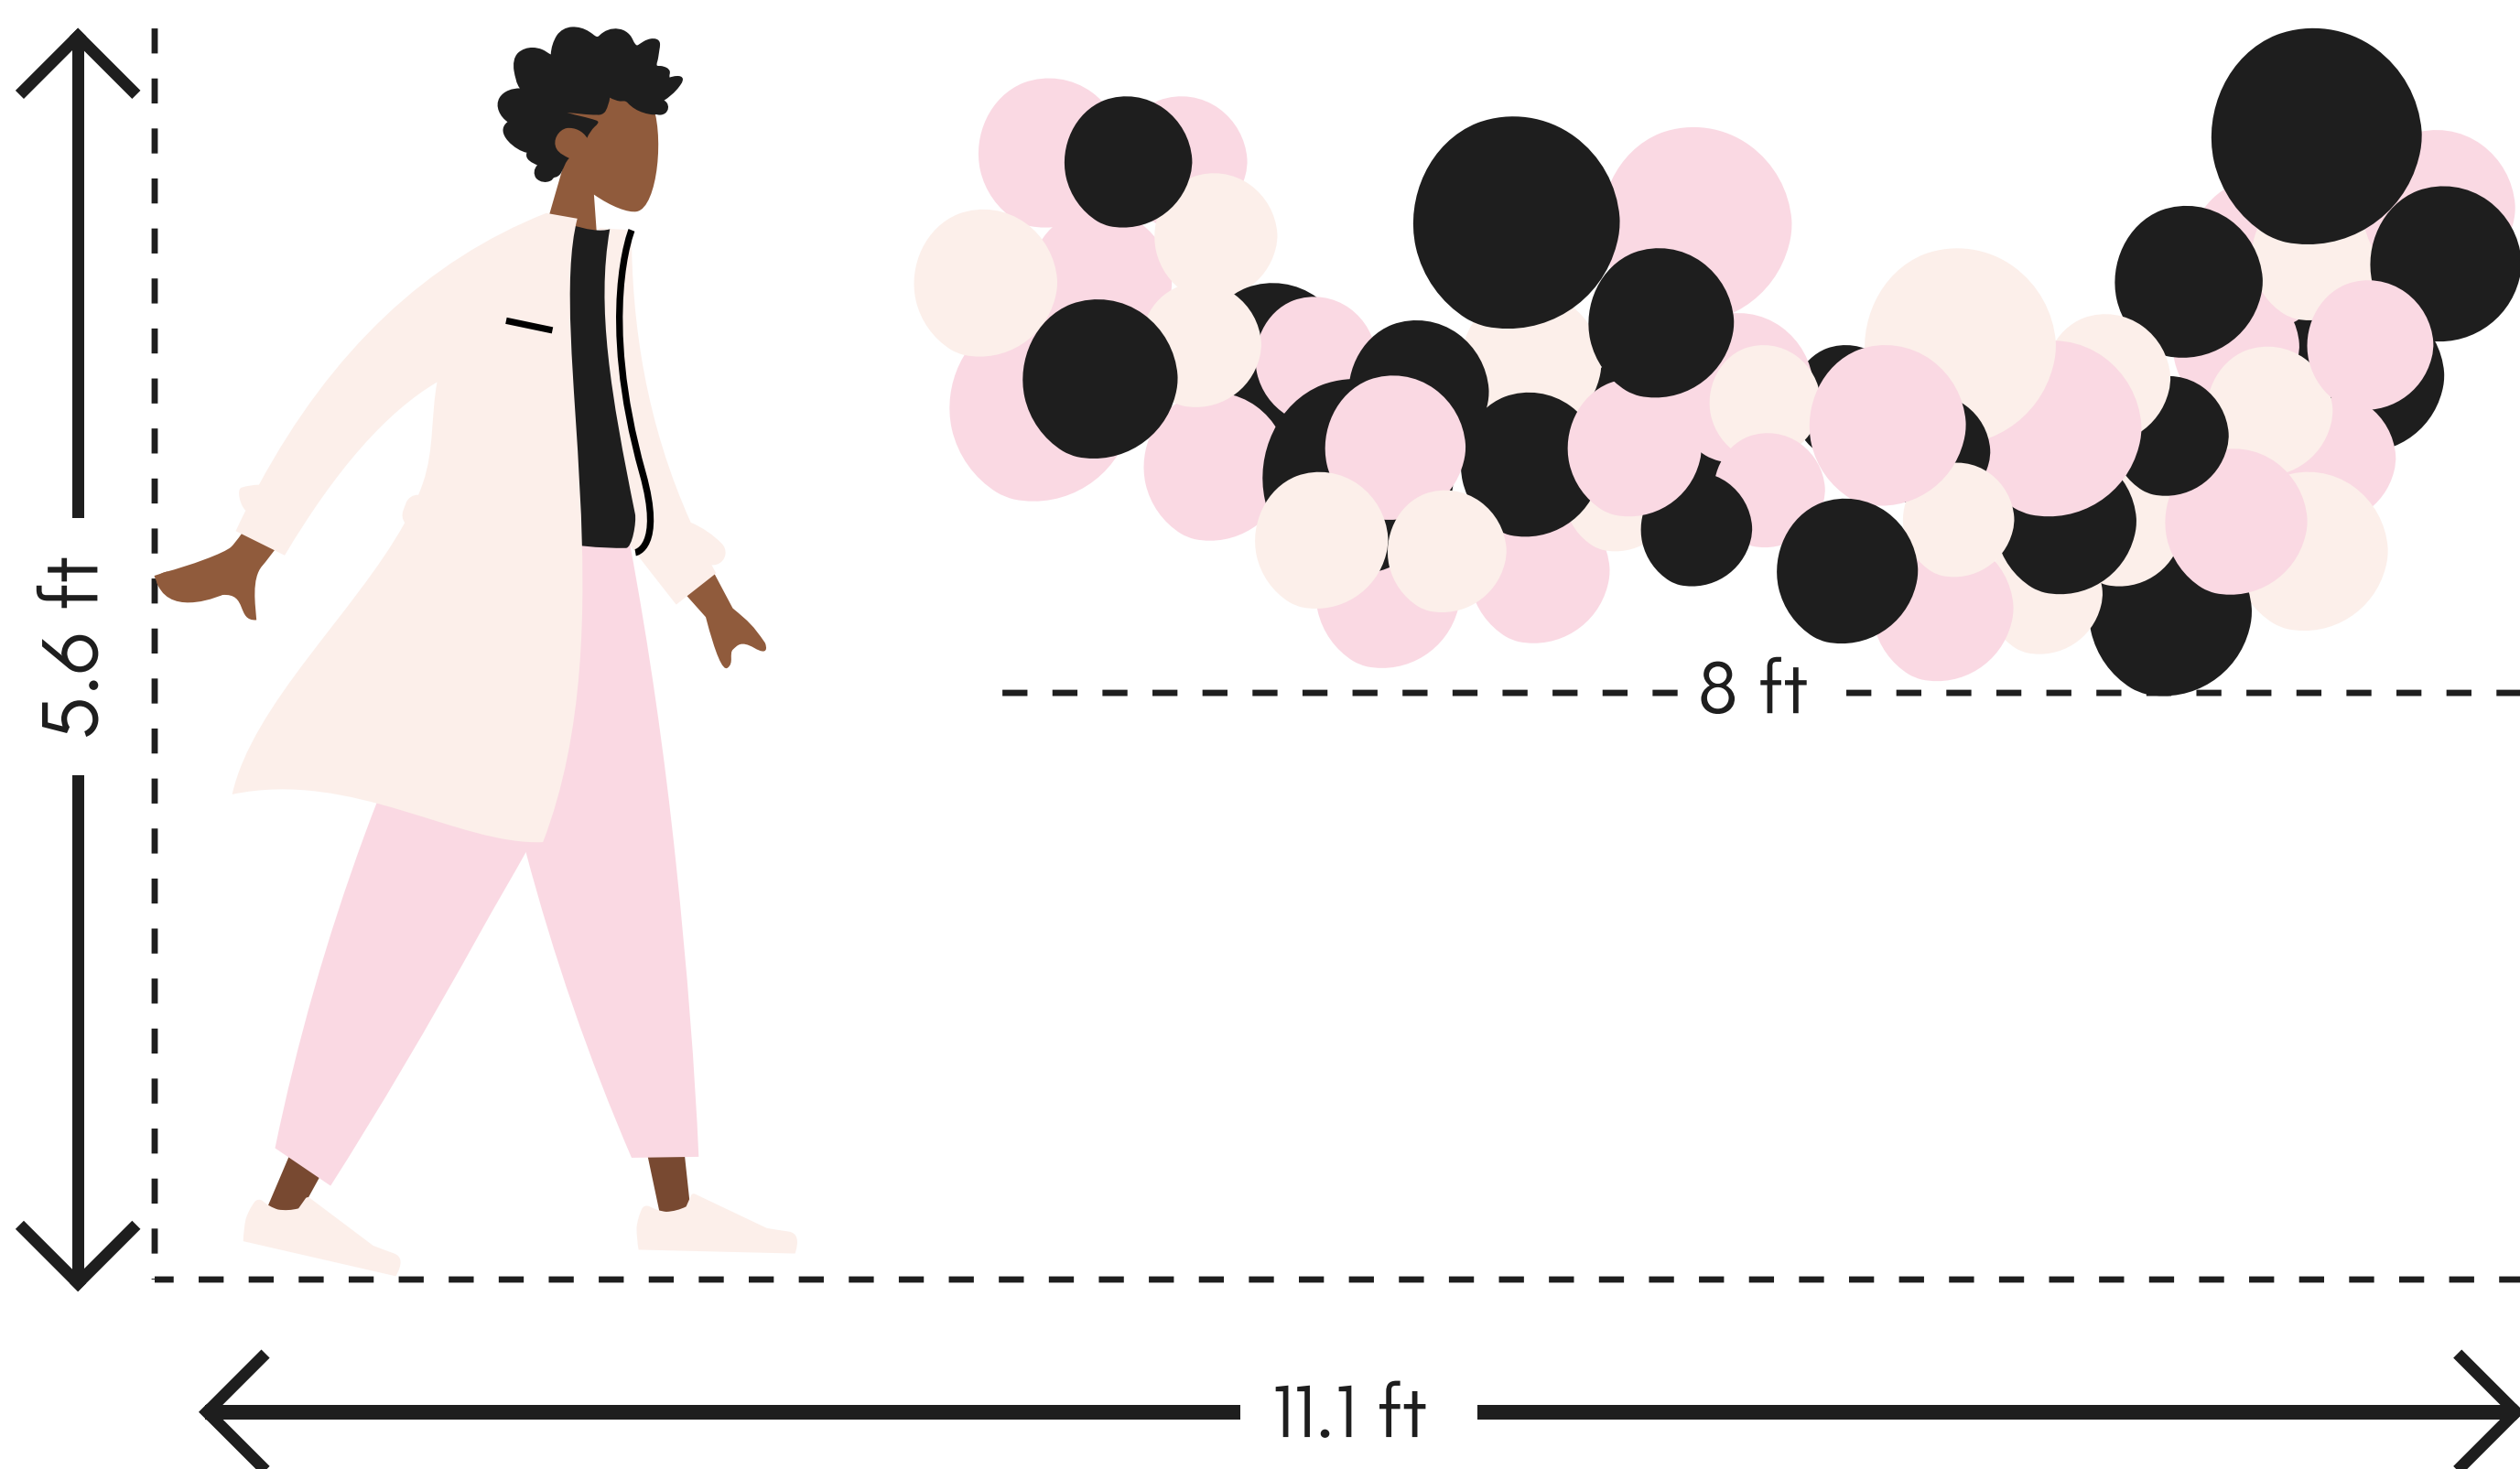

### SIZE OPTIONS

**HEIGHT:** 2.2 ft

**WIDTH:** 7 ft

**AREA:** 15.4 ft<sup>2</sup>

**MATERIALS:** Natural Rubber