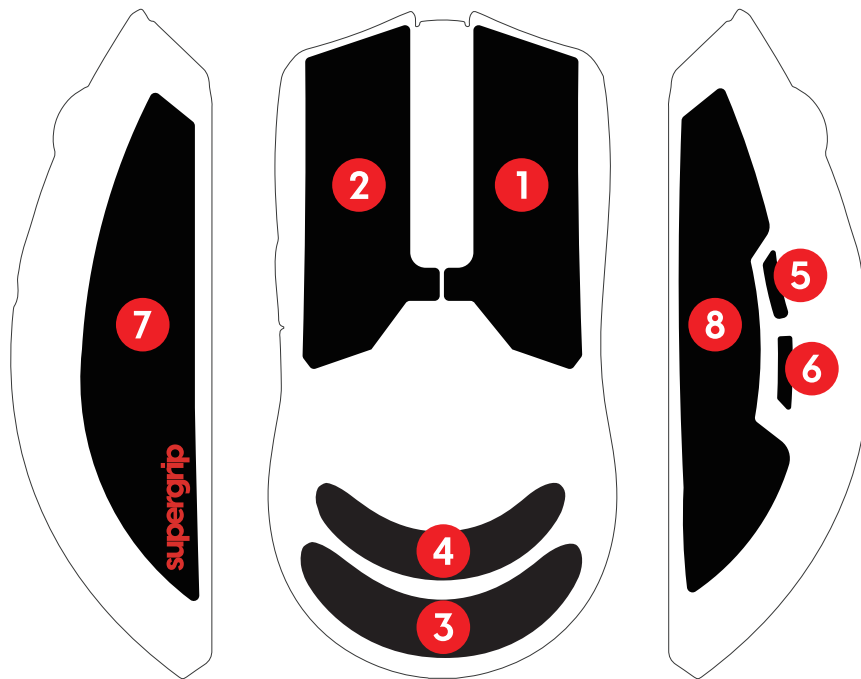

スーパーグリップ
supergrip

Install Guide

スーパーグリップ
supergrip RAZER Viper V2 Pro

スーパーグリップ
supergrip RAZER Deathadder V3 Pro

スーパーグリップ
supergrip

RAZER Cobra Pro