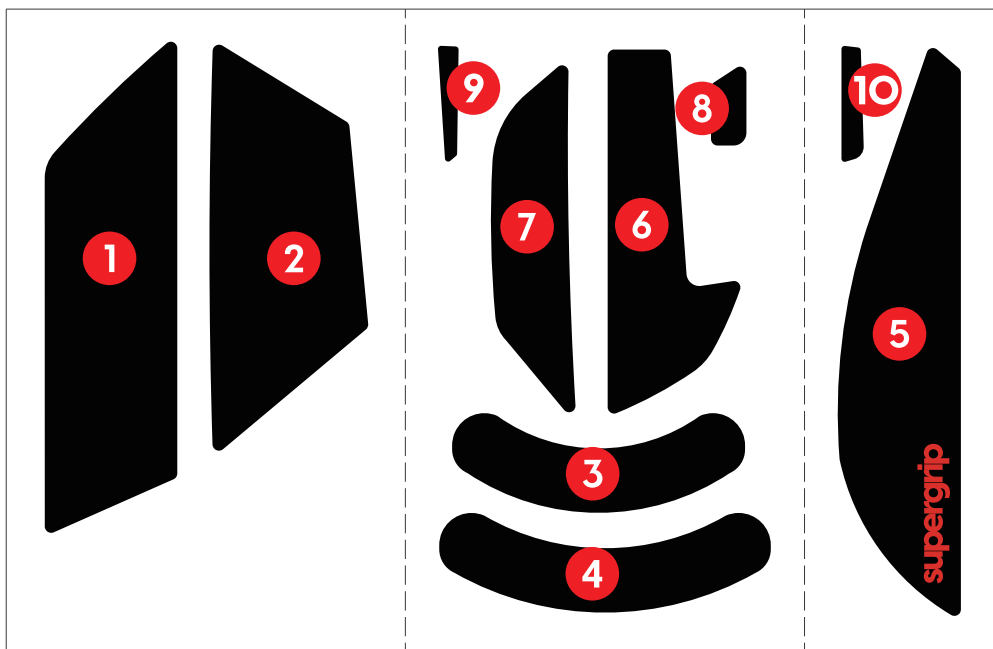

スーパーグリップ
supergrip

Install Guide

スーパーグリップ
supergrip RAZER Viper V2 Pro

スーパーグリップ
supergrip RAZER Deathadder V3 Pro

スーパーグリップ
supergrip

RAZER Cobra Pro