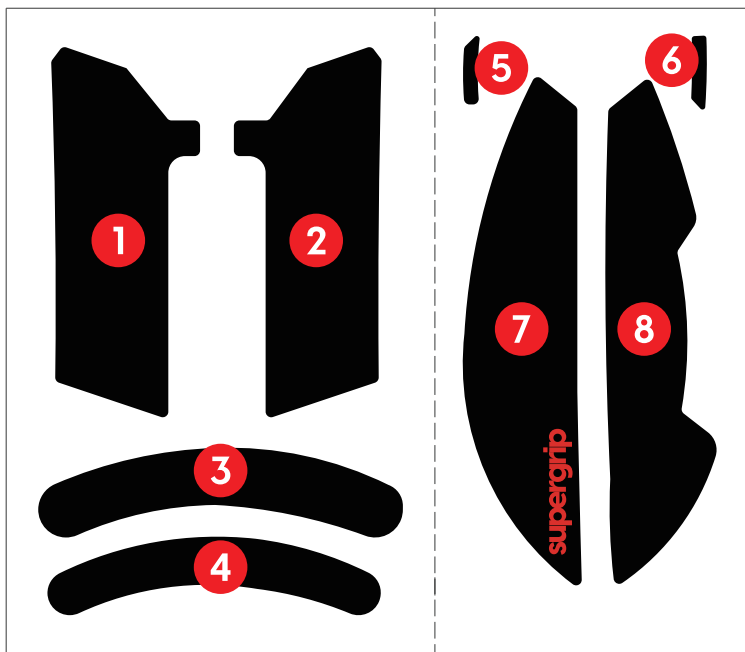

スーパーグリップ
supergrip

Install Guide

スーパーグリップ
supergrip RAZER Viper V2 Pro

スーパーグリップ
supergrip RAZER Deathadder V3 Pro

スーパーグリップ
supergrip

RAZER Cobra Pro