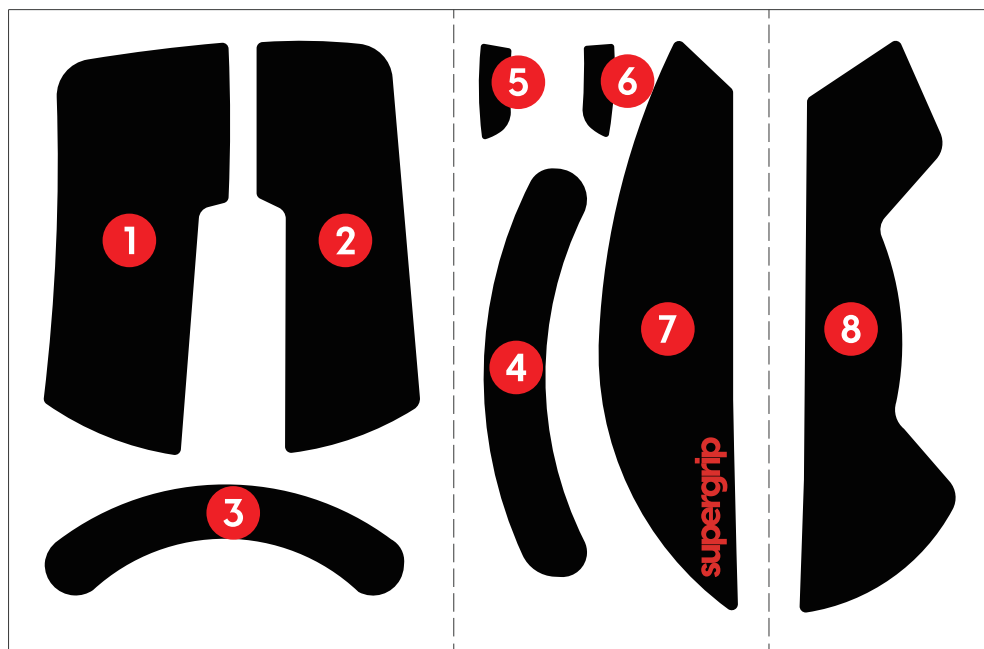

スーパーグリップ
supergrip

Install Guide

スーパーグリップ
supergrip RAZER Viper V2 Pro

スーパーグリップ
supergrip RAZER Deathadder V3 Pro

スーパーグリップ
supergrip

RAZER Cobra Pro