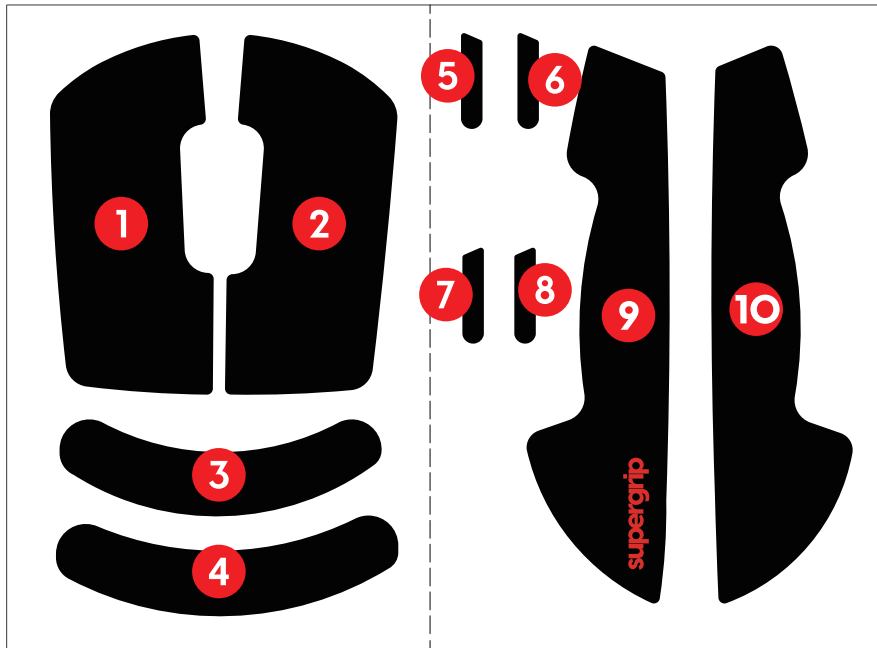

スーパーグリップ
supergrip

Install Guide

スーパーグリップ
supergrip Logitech GPRO X SUPERLIGHT

スーパーグリップ
supergrip Logitech GPRO Wireless

スーパーグリップ
supergrip

Logitech G703 / G703H / G403 / G403H

スーパーグリップ
supergrip

Logitech G304 / G305 / G203 / G102

スーパーグリップ
supergrip Logitech G502X