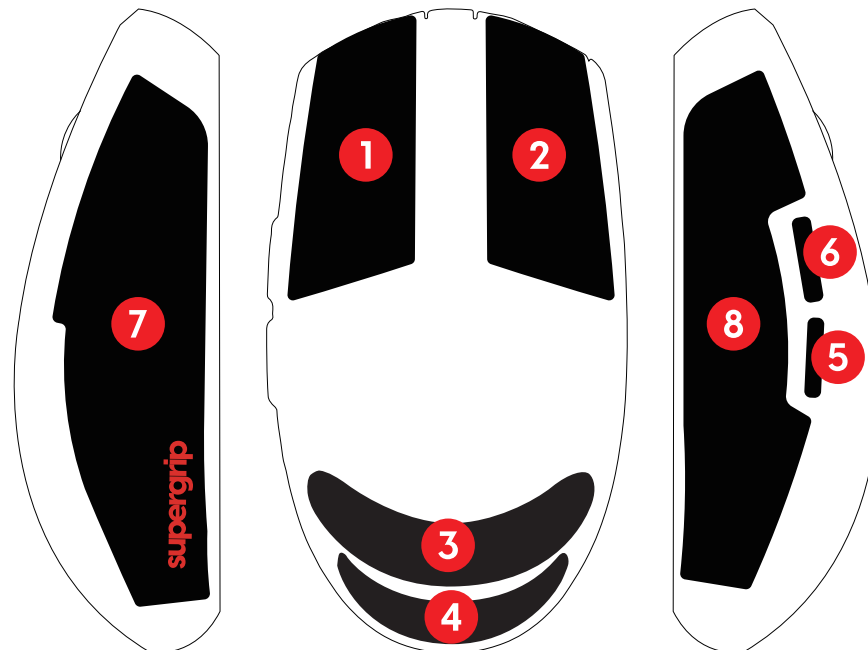

スーパーグリップ
supergrip

Install Guide

スーパーグリップ
supergrip Logitech GPRO X SUPERLIGHT

スーパーグリップ
supergrip Logitech GPRO Wireless

スーパーグリップ
supergrip

Logitech G703 / G703H / G403 / G403H

スーパーグリップ
supergrip

Logitech G304 / G305 / G203 / G102

スーパーグリップ
supergrip Logitech G502X