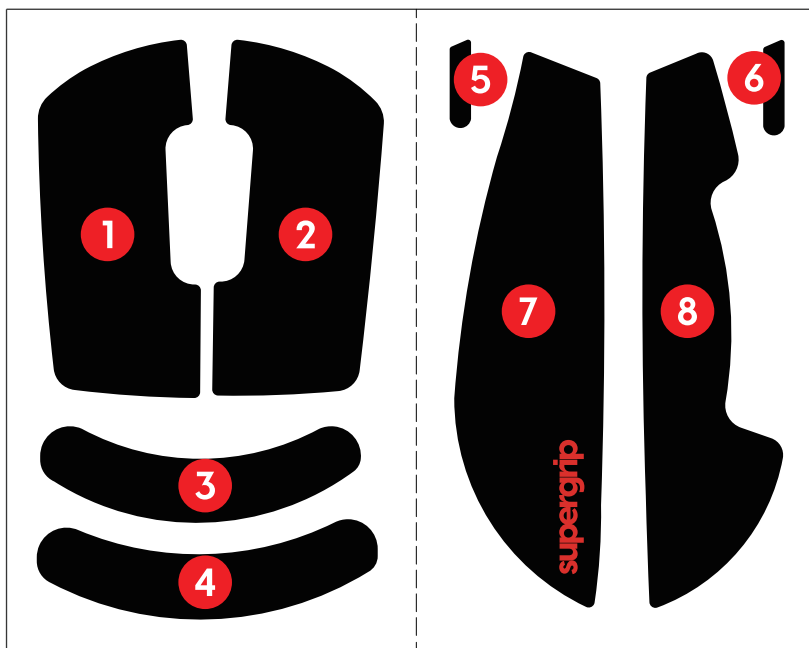

スーパーグリップ
supergrip

Install Guide

スーパーグリップ
supergrip Logitech GPRO X SUPERLIGHT

スーパーグリップ
supergrip Logitech GPRO Wireless

スーパーグリップ
supergrip

Logitech G703 / G703H / G403 / G403H

スーパーグリップ
supergrip

Logitech G304 / G305 / G203 / G102

スーパーグリップ
supergrip Logitech G502X