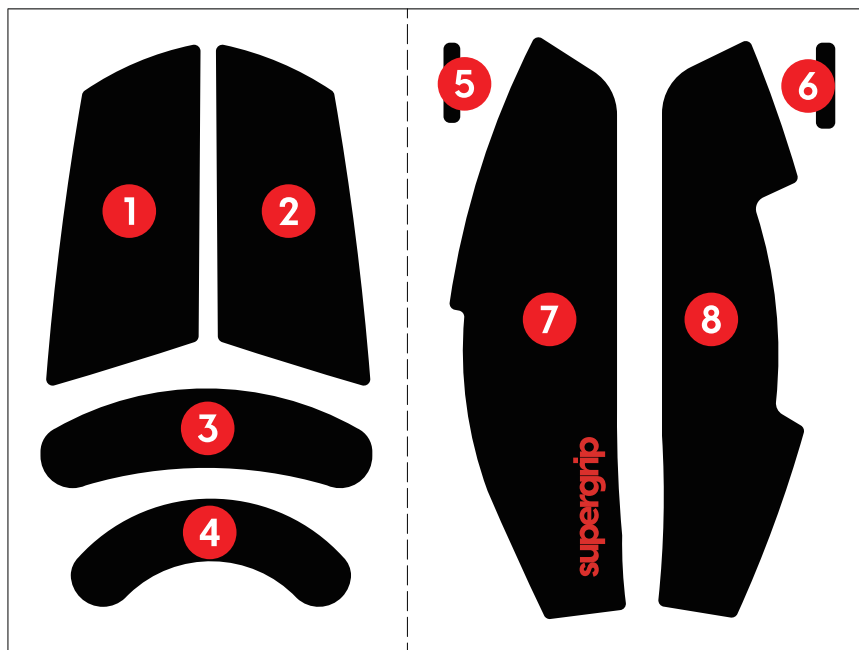

スーパーグリップ
supergrip

Install Guide

スーパーグリップ
supergrip Logitech GPRO X SUPERLIGHT

スーパーグリップ
supergrip Logitech GPRO Wireless

スーパーグリップ
supergrip

Logitech G703 / G703H / G403 / G403H

スーパーグリップ
supergrip

Logitech G304 / G305 / G203 / G102

スーパーグリップ
supergrip Logitech G502X