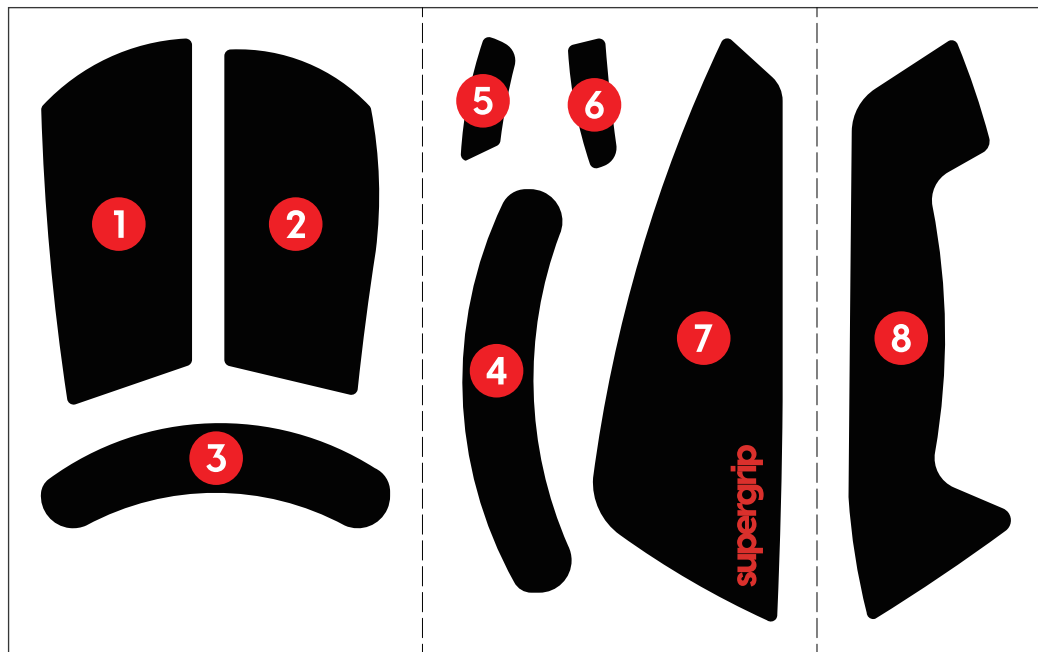

スーパーグリップ
supergrip

Install Guide

スーパーグリップ
supergrip Logitech GPRO X SUPERLIGHT

スーパーグリップ
supergrip Logitech GPRO Wireless

スーパーグリップ
supergrip

Logitech G703 / G703H / G403 / G403H

スーパーグリップ
supergrip

Logitech G304 / G305 / G203 / G102

スーパーグリップ
supergrip Logitech G502X