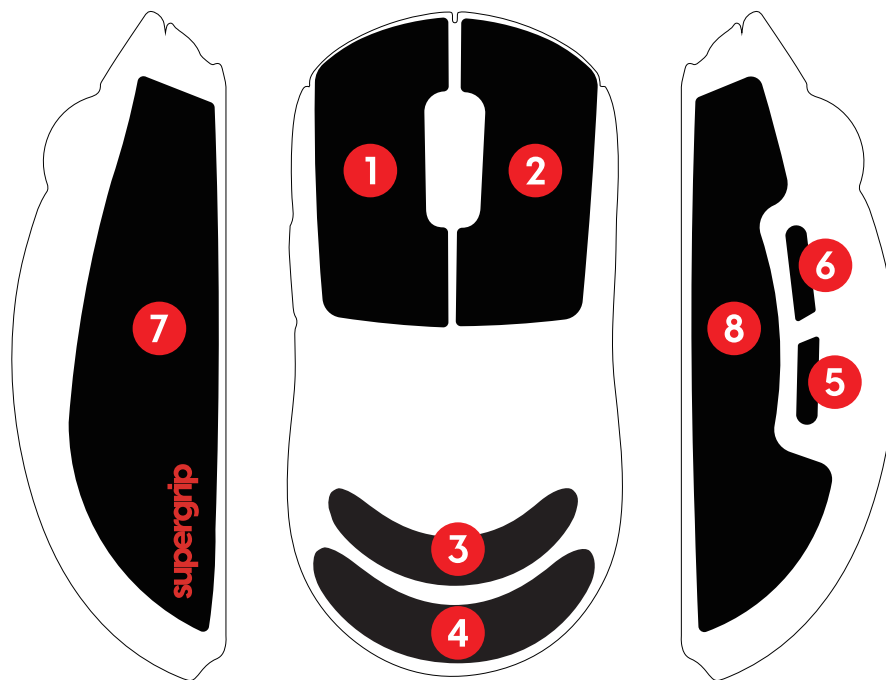

スーパーグリップ
supergrip

Install Guide

スーパーグリップ
supergrip Logitech GPRO X SUPERLIGHT

スーパーグリップ
supergrip Logitech GPRO Wireless

スーパーグリップ
supergrip

Logitech G703 / G703H / G403 / G403H

スーパーグリップ
supergrip

Logitech G304 / G305 / G203 / G102

スーパーグリップ
supergrip Logitech G502X