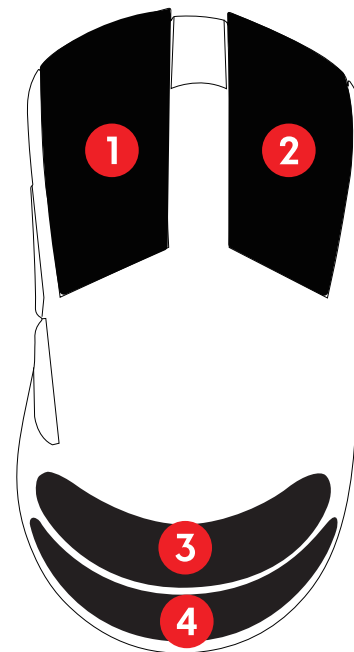

スーパーグリップ
supergrip

Install Guide

スーパーグリップ
supergrip Logitech GPRO X SUPERLIGHT

スーパーグリップ
supergrip Logitech GPRO Wireless

スーパーグリップ
supergrip

Logitech G703 / G703H / G403 / G403H

スーパーグリップ
supergrip

Logitech G304 / G305 / G203 / G102