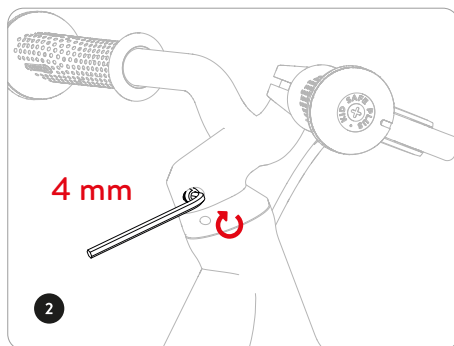

woomTM ORIGINAL **1**

woom™ ORIGINAL 1

Tools

woom™

woom GmbH
Industraße 1-7 / Halle 14 / Top 5
3400 Klosterneuburg
Europe / Austria

woom.com

EU +43 2243 23923
woom@woom.com

US +855-966-6872
usa@woombikes.com