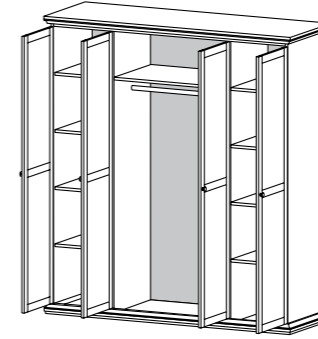

Colours: 49 - 49ak - ig

**75353 Wardrobe**

138.8 x 60.5 x 200.6 cm

54.6 x 23.8 x 79"

Colours: 49 - 49ak - ig

**75354 Wardrobe**

181.4 x 60.5 x 200.6 cm

71.4 x 23.8 x 79"