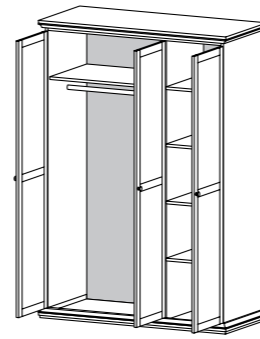

75353 Wardrobe

138.8 x 60.5 x 200.6 cm

54.6 x 23.8 x 79"

Colours: 49 - 49ak - ig