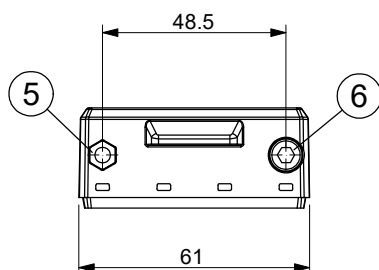

A

B

C

D

Id	Description	Material	Q.ty
1	DES 24 Top	PP + GF	1
2	DES 24 Bottom	PP + GF	1
3	DES 24 TPE Top	TPE	1
4	DES 24 TPE Bottom	TPE	1
5	DES Nut	SS304	2
6	DES Screw 140	SS304	2

Flammability: UL94-V0, self-extinguishing
Temperature: -40°C ... +155°C
Properties: halogen-free, silicone-free

Recommended cut-out:
108 x 39 mm

Codice / Code

1731010024

Descrizione / Description

DES 24

Rev.

007

Materiale / Material

-

Colore / Color

Black

Peso / Weight (g)

115

Unità di misura / Measure units

mm

Formato / Format

A4

Scala / Scale

1:2