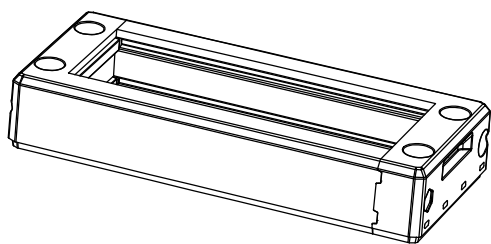

A

B

C

D

Id	Description	Material	Q.ty
1	DES 24 Top	PP + GF	1
2	DES 24 Bottom	PP + GF	1
3	DES 24 TPE Top	TPE	1
4	DES 24 TPE Bottom	TPE	1
5	DES Nut	SS304	2
6	DES Screw 140	SS304	2

Flammability: UL94-V0, self-extinguishing
Temperature: -40°C ... +155°C
Properties: halogen-free, silicone-free

Recommended cut-out:
108 x 39 mm

Codice / Code

1731010024

Descrizione / Description

DES 24

Rev.

007

Materiale / Material

-

Colore / Color

Black

Peso / Weight (g)

115

Unità di misura / Measure units

mm

Formato / Format

A4

Scala / Scale

1:2