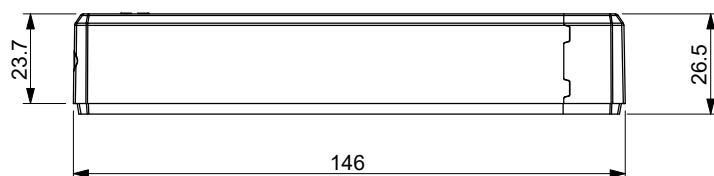

A

B

C

D

Id	Description	Material	Q.ty
1	DES 24 Top	PP + GF	1
2	DES 24 Bottom	PP + GF	1
3	DES 24 TPE Top	TPE	1
4	DES 24 TPE Bottom	TPE	1
5	DES Nut	SS304	2
6	DES Screw 140	SS304	2

Flammability: UL94-V0, self-extinguishing
Temperature: -40°C ... +155°C
Properties: halogen-free, silicone-free

Recommended cut-out:
108 x 39 mm

Codice / Code

1731010024

Descrizione / Description

DES 24

Rev.

007

Materiale / Material

-

Colore / Color

Black

Peso / Weight (g)

115

Unità di misura / Measure units

mm

Formato / Format

A4

Scala / Scale

1:2