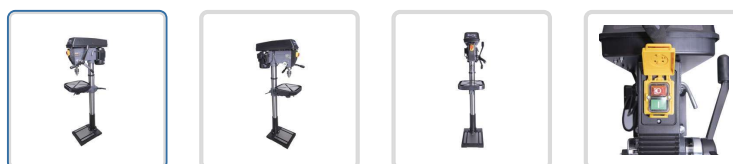

🏠 Inicio > **HERRAMIENTAS ESTACIONARIAS** > **TALADROS DE ARBOL** > Taladro de árbol de 1.100 watts Ref. TA1100

SKU: TA1100

Taladro de árbol de 1.100 watts Ref. TA1100

Taladro de árbol ELITE TA1100 de 1,100 Watts. 12 Velocidades. Uso profesional.

ESPECIFICACIONES TECNICAS

- ✔ Potencia de motor: 1.100 Watts
- ✔ Capacidad de mandril (mm / in): 20 - 3/4"
- ✔ Desplazamiento vertical (mm): 85
- ✔ Cono de mandril: MT4
- ✔ No. de velocidades: 12
- ✔ RPM: 180 - 2.940
- ✔ Altura total: 173 cm
- ✔ Industrial.

Sierra de mesa
10 pulg 1.600
watts Elite
profesional

Taladro de
banco 500 watts
Elite profesional

TECNOLOGÍA Y CALIDAD GARANTIZADA

SUSCRÍBETE A NUESTRO BOLETÍN

Forma parte de un club exclusivo para aquellos que se toman en serio sus herramientas. Podrás acceder a noticias y promociones.