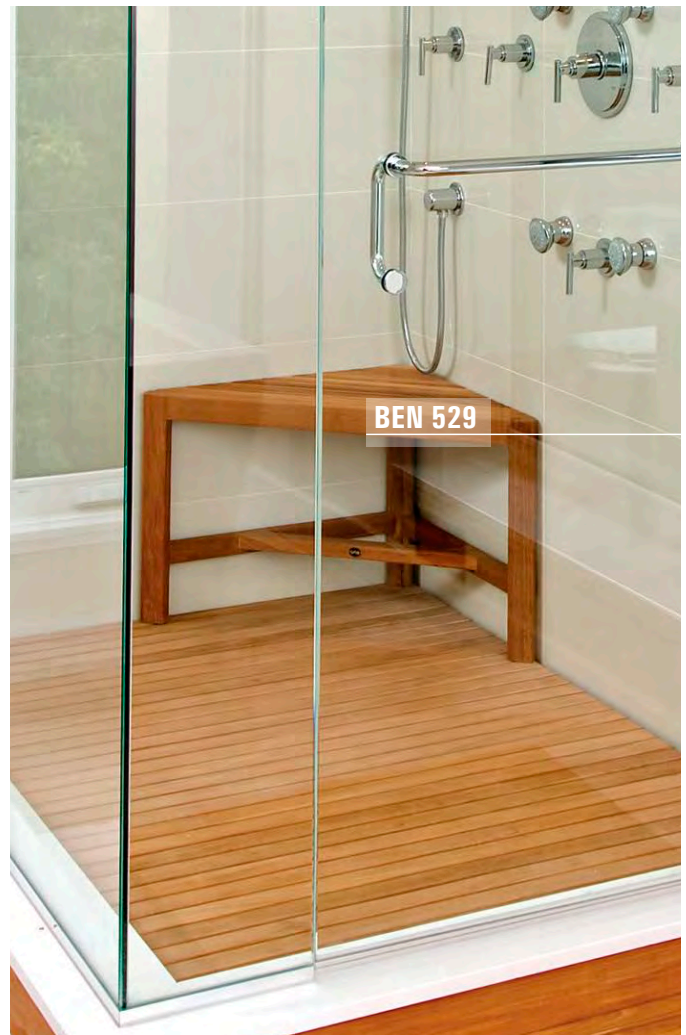

Aucun  
assemblage  
requis

Écoresponsable

Teck  
naturel  
à 100%

Ne pas  
enduire d'huile

Banc de douche en coin Fiji  
31 po (80 cm)

31 ½ po L x 23 po P x 17 ¾ po H  
80 cm L x 58 cm P x 45 cm H

SKU: BEN529

Banc de douche en coin Fiji 31 po  
(80 cm) avec tablette

31 ½ po L x 23 po P x 17 ¾ po H  
80 cm L x 58 cm P x 45 cm H

SKU: BEN558

Repose-pieds en coin Fiji   
BEN547 - voir page 16  
BEN557 - voir page 16