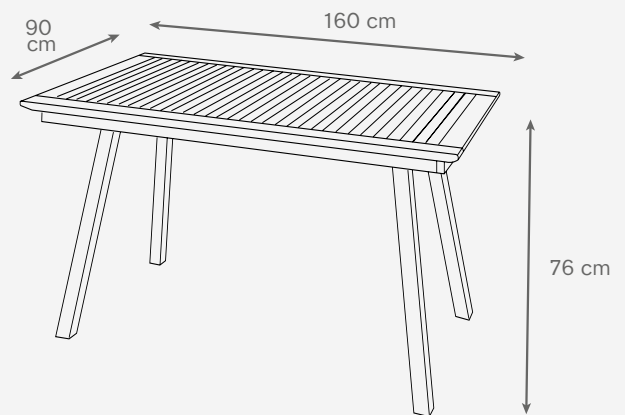

Cordele dining table
rectangular 63" (160 cm)

63" L x 35 1/2" D x 29 3/4" H
160 L x 90 D x 76 H cm
SKU: TAB631