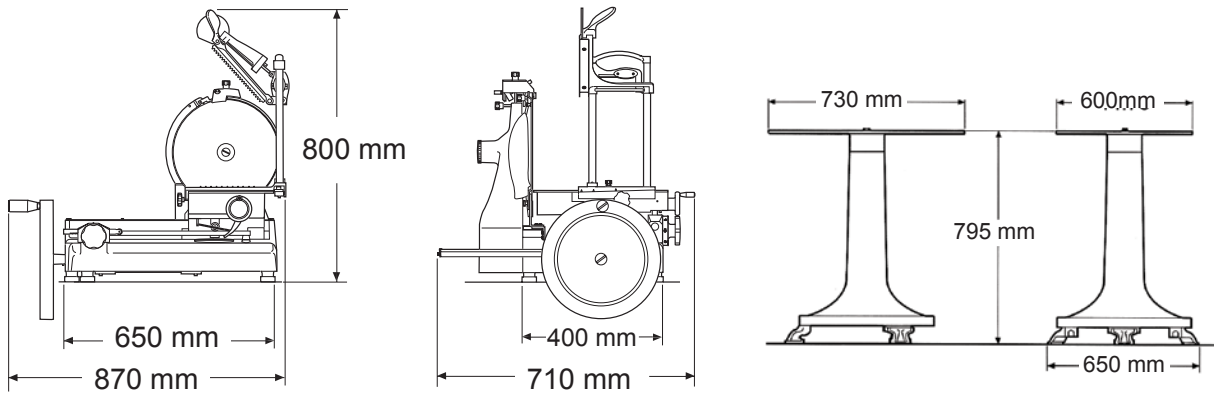

 Tel: (514) 737-9701  
Toll free: 888-275-4538

Flowerwheel  
Slicer AX-VOL12  
AX-VOL14

AX-VOL12

AX-VOL14

**AXIS 12" / 14" Flowerwheel slicer**

| Model    | Blade Size   | Cutting Size                  | Cut Thickness | Product Dimensions                    | Pedestal<br>(Optional Item Sold separately) | Net Weight        | Ship Weight        |
|----------|--------------|-------------------------------|---------------|---------------------------------------|---------------------------------------------|-------------------|--------------------|
| AX-VOL12 | 12"<br>300mm | 9" x 7.5"<br>228.6 x 190.5 mm | 0-2 mm        | 30" x 30" x 27"<br>762 x 762 x 686 mm | 169 lbs<br>76.7 kg                          | 100 lbs<br>45kg   | 169 lbs<br>76.7 kg |
| AX-VOL14 | 14"<br>350mm | 9" x 7.5"<br>228.6 x 190.5 mm | 0-2.5 mm      | 37" x 33" x 38"<br>940 x 838 x 965 mm | 176 lbs<br>80 kg                            | 178 lbs<br>80.7kg | 198 lbs<br>90 kg   |