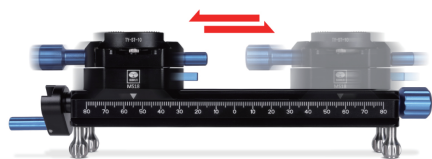

影像随心 思锐随行

使用说明

MS18微距导轨

广东思锐光学股份有限公司

地址: 广东省中山市五桂山第三工业区 邮编: 528458
电话: 0760-88897373 传真: 0760-88207062 服务热线: 400 830 2299
邮箱: info@sirui-photo.com 网址: www.sirui.com
投诉电话: 18165639388
(仅限工作日 8:15-12:15, 14:00-18:00)

1. 认识产品

产品参数表

参数表	
品牌	思锐SIRUI
型号	MS18
名称	微距导轨
适配机型	通用配件
产品颜色	黑色
材质	铝合金6061
产品尺寸	220.0x73.0x71.0mm
产品净重	440±5g
包装清单	1 x 微距导轨

2. 可移动范围

3. 快速位移

4. 精细位移

5. 360° 旋转

6. 脚钉设计