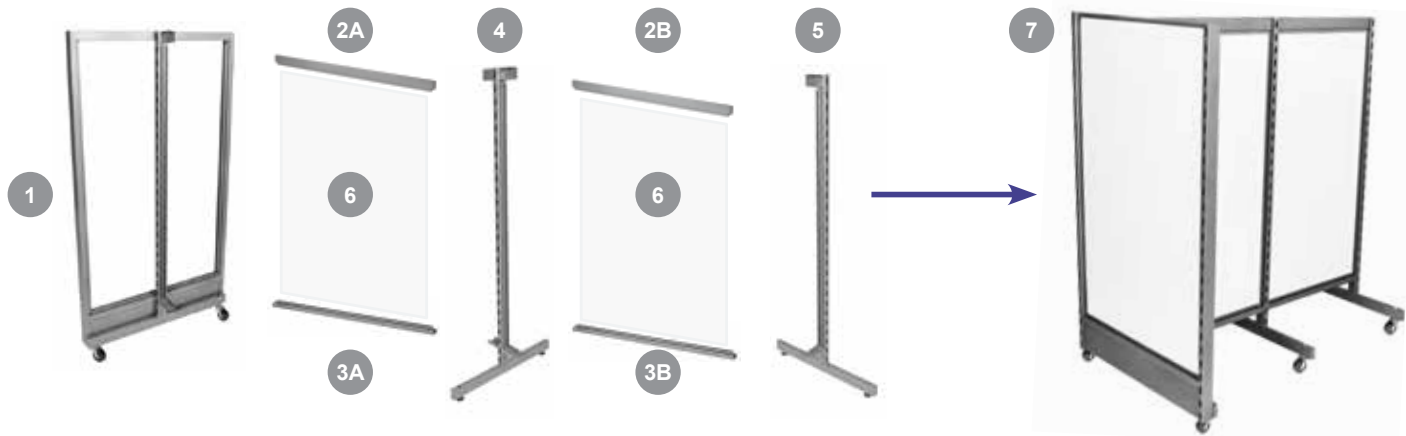

7347100
Dimensions: 24.5" x 18.5"
Adjustable / Ajustable
48" - 72"H

Adjustable pipeline ballet bar rack Présentoir ajustable en pipeline

7347101
Dimensions: 48" x 23.5"
Adjustable / Ajustable
48" - 72"H

Island merchandiser 48"X58" Îlot armoire

Dimensions: 48"W x 58"H x 20"D
Compatible with 48" accessories
Compatible avec les accessoires 48"

*Accessories not included. Accessoires non inclus.

Black/Noir White/Blanc

Armoire : 7344718 7344719

Slotted 2 sides
Encoches 2 côtés

Ballet rack with platform Présentoir plateforme

Dimensions: 48"W x 54"H
x 20"D

Black/Noir White/Blanc Grey/Gris

Armoire : 7300166 7300167 7300165

GONDOLA COMPONENTS | COMPOSANTS DE GONDOLE

1. 106EU - 30" x 50"H End unit for starter / Module d'extrémité pour gondole
- 2A. 104T - 23" Top connector for starter / Section supérieure pour gondole
- 2B. 105T - 47" Top connector for starter / Section supérieure pour gondole
- 3A. 104B - 23" Bottom connector for starter / Section inférieure pour gondole
- 3B. 105B - 47" Bottom connector for starter / Section inférieure pour gondole
4. 103M - 50"H Middle post for starter / Poteau de centre pour gondole
5. 103X - 50"H End post for starter / Section d'extrémité pour gondole
6. 102P - Wood and plexi panels in different colors and textures
Panneaux en bois et plexi, différentes couleurs et textures disponibles.
7. "T" Gondola + AddOn 48" x 50"H / Gondole en forme de "T" + Addition 48" x 50"H