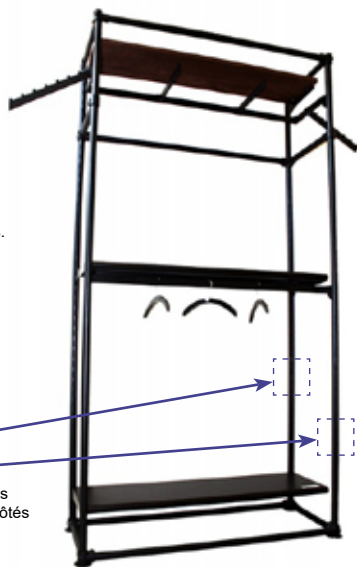

Multi-System 2021

Pour tous les besoins de votre magasin | For all your store needs

Tall Merchandiser 48"x96" Armoire 48" x 96"

Dimensions: 48"W x 96"H x 20"D
Compatible with 48" accessories
Compatible avec les accessoires 48"

Dimensions: 48"W x 96"H x 19"D
Compatible with 48" accessories
Compatible avec les accessoires 48"

*Accessories not included. Accessoires non inclus.

Black/Noir White/Blanc

Armoire : 7347128 7347131

Adjustable pipeline 2 way straight arm rack Présentoir ajustable 2 voies droit en pipeline

7347100
Dimensions: 24.5" x 18.5"
Adjustable / Ajustable
48" - 72"H

Adjustable pipeline ballet bar rack Présentoir ajustable en pipeline

7347101
Dimensions: 48" x 23.5"
Adjustable / Ajustable
48" - 72"H