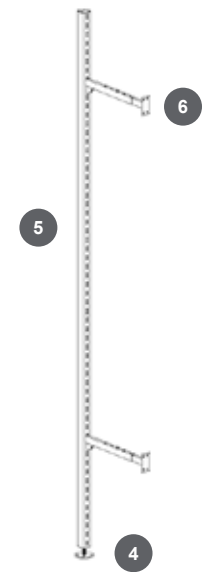

Economy outrigger 1"x 1" square tubing

Console murale économique avec tubes carrés 1" x 1"

Black/ Noir

5.	7344715
6.	7344716

4. Leveler / Niveleur
5. Economy outrigger / Stabilisateur économique
6. Economy wall mount / Montage mural économique