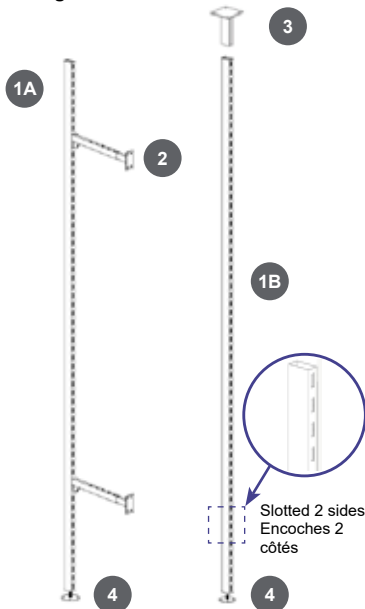

Black/ Noir

1A.	7344257
1B.	7344281
2.	7344261
3.	7344265
4.	7344269

1. 1A. Outrigger / Stabilisateur
2. 1B. Outrigger double sided / Stabilisateur 2 faces
2. Wall mount / Montage mural
3. Anchor / Ancre
4. Leveler / Niveleur

* 120" high, can be cut to size
120" de hauteur, peut être taillé sur mesure