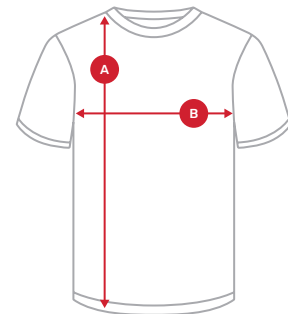

ROCKY MOUNTAIN®

CASUAL APPAREL

Youth's sizing
guide (EN)

VÊTEMENTS DÉCONTRACTÉS

Guide des tailles
pour jeunes (FR)

LÄSSIGE KLEIDUNG

Ganleitung zur
Größenbestimmung
für Jugendliche (DE)

| | A | B |
|---|---|---|
| | BODY (EN) LONGUEUR DU CORPS (FR) KÖRPERLÄNGE (DE) <i>Length (EN)</i> <i>Longueur (FR)</i> <i>Länge (DE)</i> | CHEST (EN) TAILLE (FR) TAILLE (DE) <i>Circumference (EN)</i> <i>Circonférence (FR)</i> <i>Umfang (DE)</i> |
| HARD CORE LOGO SWEATSHIRT (EN) SWEAT À COL ROND HARD CORE LOGO (FR) HARD CORE LOGO SWEATSHIRT (DE) | | |
| SM | 21.375" 54cm | 16.5" 42cm |
| MD | 23" 58.5cm | 17.5" 44cm |
| LG | 24.125" 61cm | 18.5" 47cm |
| XL | 25.5" 65cm | 19.5" 49.5cm |

| | A | B |
|---|---|---|
| | BODY (EN) LONGUEUR DU CORPS (FR) KÖRPERLÄNGE (DE) <i>Length (EN)</i> <i>Longueur (FR)</i> <i>Länge (DE)</i> | CHEST (EN) TAILLE (FR) TAILLE (DE) <i>Circumference (EN)</i> <i>Circonférence (FR)</i> <i>Umfang (DE)</i> |
| LOVE THE RIDE SHIRT (EN) LOVE THE RIDE SHIRT (FR) LOVE THE RIDE SHIRT (DE) SLAYER RIDER SHIRT (EN) SLAYER RIDER SHIRT (FR) SLAYER RIDER SHIRT (DE) | | |
| XS | 20.875" 53cm | 15.25" 39cm |
| SM | 22.125" 56cm | 16.25" 41cm |
| MD | 23.375" 59cm | 17.25" 44cm |
| LG | 24.375" 62cm | 18.25" 46cm |