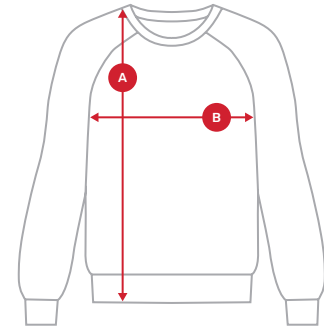

ROCKY MOUNTAIN®

CASUAL APPAREL

Youth's sizing
guide (EN)

VÊTEMENTS DÉCONTRACTÉS

Guide des tailles
pour jeunes (FR)

LÄSSIGE KLEIDUNG

Ganleitung zur
Größenbestimmung
für Jugendliche (DE)

| | A | B |
|---|---|---|
| | BODY (EN) LONGUEUR DU CORPS (FR) KÖRPERLÄNGE (DE) <i>Length (EN)</i> <i>Longueur (FR)</i> <i>Länge (DE)</i> | CHEST (EN) TAILLE (FR) TAILLE (DE) <i>Circumference (EN)</i> <i>Circonférence (FR)</i> <i>Umfang (DE)</i> |
| HARD CORE LOGO SWEATSHIRT (EN) SWEAT À COL ROND HARD CORE LOGO (FR) HARD CORE LOGO SWEATSHIRT (DE) | | |
| SM | 21.375" 54cm | 16.5" 42cm |
| MD | 23" 58.5cm | 17.5" 44cm |
| LG | 24.125" 61cm | 18.5" 47cm |
| XL | 25.5" 65cm | 19.5" 49.5cm |

| | A | B |
|---|---|---|
| | BODY (EN) LONGUEUR DU CORPS (FR) KÖRPERLÄNGE (DE) <i>Length (EN)</i> <i>Longueur (FR)</i> <i>Länge (DE)</i> | CHEST (EN) TAILLE (FR) TAILLE (DE) <i>Circumference (EN)</i> <i>Circonférence (FR)</i> <i>Umfang (DE)</i> |
| LOVE THE RIDE SHIRT (EN) LOVE THE RIDE SHIRT (FR) LOVE THE RIDE SHIRT (DE) SLAYER RIDER SHIRT (EN) SLAYER RIDER SHIRT (FR) SLAYER RIDER SHIRT (DE) | | |
| XS | 20.875" 53cm | 15.25" 39cm |
| SM | 22.125" 56cm | 16.25" 41cm |
| MD | 23.375" 59cm | 17.25" 44cm |
| LG | 24.375" 62cm | 18.25" 46cm |