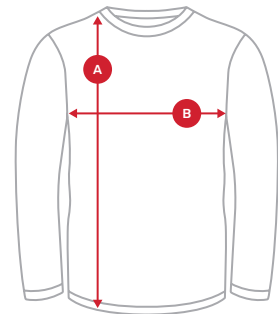

# ROCKY MOUNTAIN®

CASUAL APPAREL

**Gender neutral  
sizing chart (EN)**

VÊTEMENTS DÉCONTRACTÉS

**Guide des tailles sans  
distinction de genre (FR)**

LÄSSIGE KLEIDUNG

**Größentabelle ohne  
Geschlechtsangabe (DE)**

	<b>A</b>	<b>B</b>
	<b>BODY (EN) LONGUEUR DU CORPS (FR) KÖRPERLÄNGE (DE)</b> <i>Length (EN) Longueur (FR) Länge (DE)</i>	<b>CHEST (EN) TAILLE (FR) TAILLE (DE)</b> <i>Circumference (EN) Circonférence (FR) Umfang (DE)</i>
<b>HARD CORE LOGO SWEATSHIRT (EN)   SWEAT À COL ROND HARD CORE LOGO (FR)   HARD CORE LOGO SWEATSHIRT (DE)</b>		
<b>XS</b>	27" 68.5cm	20.625" 52cm
<b>SM</b>	27.5" 70cm	22" 56cm
<b>MD</b>	28.5" 72cm	24" 61cm
<b>LG</b>	29.5" 75cm	26" 66cm
<b>XL</b>	30.5" 77.5cm	28" 71cm
<b>XXL</b>	31.5" 80cm	30" 76cm

	<b>A</b>	<b>B</b>
	<b>BODY (EN) LONGUEUR DU CORPS (FR) KÖRPERLÄNGE (DE)</b> <i>Length (EN) Longueur (FR) Länge (DE)</i>	<b>CHEST (EN) TAILLE (FR) TAILLE (DE)</b> <i>Circumference (EN) Circonférence (FR) Umfang (DE)</i>
<b>JUPITER SHIRT (EN)   JUPITER SHIRT (FR)   JUPITER SHIRT (DE)</b>		
<b>XS</b>	27" 68.5cm	16.5" 46cm
<b>SM</b>	28" 71cm	18" 46cm
<b>MD</b>	29" 73.5cm	20" 51cm
<b>LG</b>	30" 76cm	22" 56cm
<b>XL</b>	31" 79cm	24" 61cm
<b>XXL</b>	32" 81cm	26" 66cm