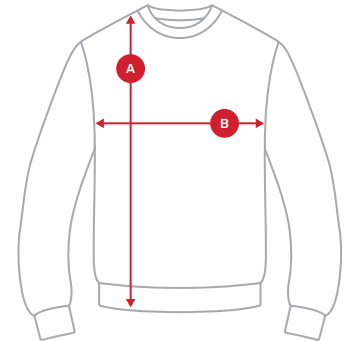

# ROCKY MOUNTAIN®

CASUAL APPAREL

**Gender neutral  
sizing chart (EN)**

VÊTEMENTS DÉCONTRACTÉS

**Guide des tailles sans  
distinction de genre (FR)**

LÄSSIGE KLEIDUNG

**Größentabelle ohne  
Geschlechtsangabe (DE)**

	<b>A</b>	<b>B</b>
	<b>BODY (EN) LONGUEUR DU CORPS (FR) KÖRPERLÄNGE (DE)</b> <i>Length (EN) Longueur (FR) Länge (DE)</i>	<b>CHEST (EN) TAILLE (FR) TAILLE (DE)</b> <i>Circumference (EN) Circonférence (FR) Umfang (DE)</i>
<b>HARD CORE LOGO SWEATSHIRT (EN)   SWEAT À COL ROND HARD CORE LOGO (FR)   HARD CORE LOGO SWEATSHIRT (DE)</b>		
<b>XS</b>	27" 68.5cm	20.625" 52cm
<b>SM</b>	27.5" 70cm	22" 56cm
<b>MD</b>	28.5" 72cm	24" 61cm
<b>LG</b>	29.5" 75cm	26" 66cm
<b>XL</b>	30.5" 77.5cm	28" 71cm
<b>XXL</b>	31.5" 80cm	30" 76cm

	<b>A</b>	<b>B</b>
	<b>BODY (EN) LONGUEUR DU CORPS (FR) KÖRPERLÄNGE (DE)</b> <i>Length (EN) Longueur (FR) Länge (DE)</i>	<b>CHEST (EN) TAILLE (FR) TAILLE (DE)</b> <i>Circumference (EN) Circonférence (FR) Umfang (DE)</i>
<b>JUPITER SHIRT (EN)   JUPITER SHIRT (FR)   JUPITER SHIRT (DE)</b>		
<b>XS</b>	27" 68.5cm	16.5" 46cm
<b>SM</b>	28" 71cm	18" 46cm
<b>MD</b>	29" 73.5cm	20" 51cm
<b>LG</b>	30" 76cm	22" 56cm
<b>XL</b>	31" 79cm	24" 61cm
<b>XXL</b>	32" 81cm	26" 66cm