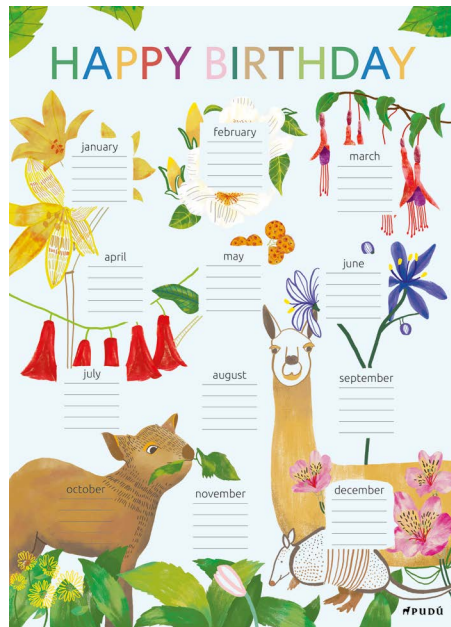

+56 9 8437 3161
+56 9 9546 3994

COLECCIÓN FLORA Y FAUNA

Ilustrado por la artista nacional Alejandra Reitze

BORDE

Pack de 8 guardas decorativas
3,5cm x 10cm
Cód. 1BFF

ETIQUETA CON RIEL

Pack de 30 etiquetas
caligráficas autodhesivas
3,5cm x 10cm
Cód. 37ECRFF

ETIQUETA SIN RIEL

Pack de 30 etiquetas autodhesivas
3,5cm x 10cm
Cód. 29ESRFF

COLECCIÓN FLORA Y FAUNA

PANEL HORARIO

50cm x 70cm
Cód. 13PHFFE

31cm x 46cm
Con ojete central
Cód. 58HRFF

PANEL HORARIO INGLÉS

50cm x 70cm
Cód. 17PHFFI