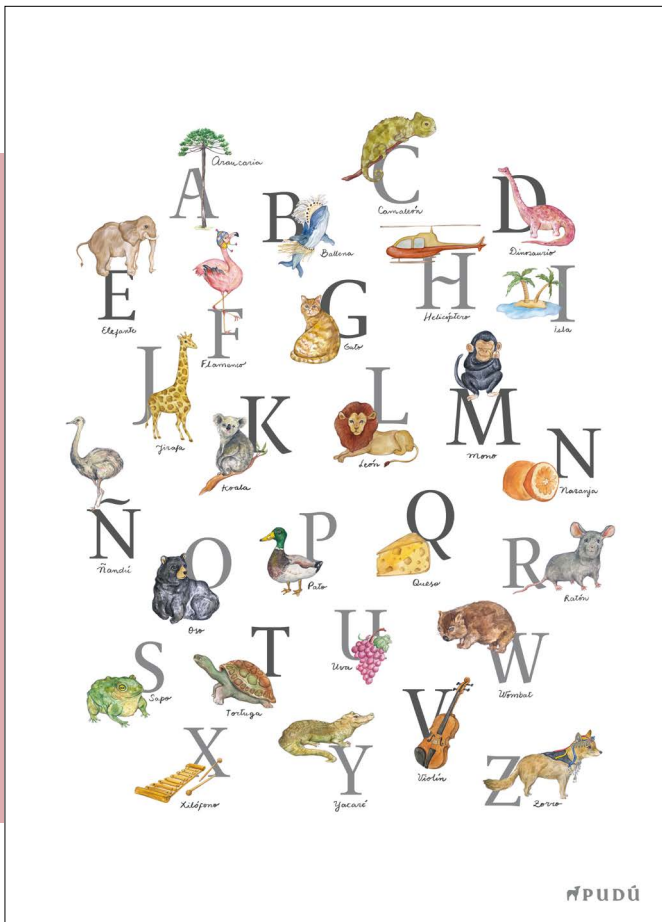

PANEL RESPONSABILIDADES INGLÉS

50cm x 70cm reutilizable
Cód. 28PRRNI

ABECEDARIOS

ABECEDARIO ESCRITORIO

Pack de 10 unidades
 Franja autodhesiva
 2cm x 34cm
 Cód. 50AEPK

Por unidad
 Cód. 50AE

POSTER ABECEDARIO 50cm x 70cm Cód. PABC

ABECEDARIO MURO
 29 tarjetas, incluye la ch y ll
 Muro salas de clases o
 tarjetas de aprendizaje
 20cm x 35cm
 Cód. 51AC

POSTER
ABECEDARIO INGLÉS
50cm x 70cm
Cód. PABCI

ABECEDARIO MURO INGLÉS
26 tarjetas
Muro salas de clases o
tarjetas de aprendizaje
20cm x 35cm
Cód. 65ACI