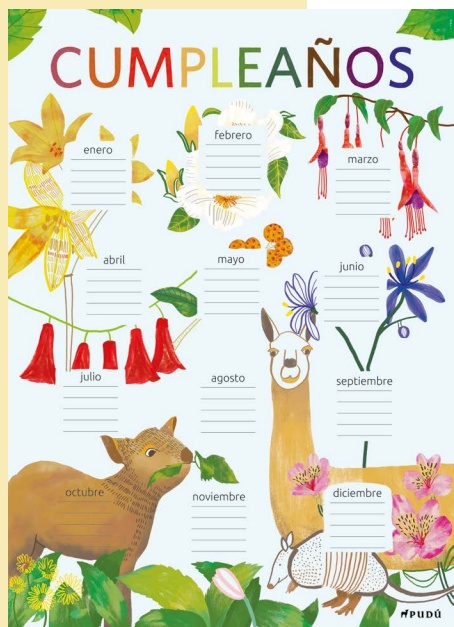

+56 9 8437 3161
+56 9 9546 3994

COLECCIÓN FLORA Y FAUNA

Ilustrado por la artista nacional Alejandra Reitze

BORDE

Pack de 8 guardas decorativas
3,5cm x 10cm
Cód. 1BFF

ETIQUETA CON RIEL

Pack de 30 etiquetas
caligráficas autodhesivas
3,5cm x 10cm
Cód. 37ECRFF

ETIQUETA SIN RIEL

Pack de 30 etiquetas autodhesivas
3,5cm x 10cm
Cód. 29ESRFF

COLECCIÓN FLORA Y FAUNA

PANEL HORARIO

50cm x 70cm
Cód. 13PHFFE

31cm x 46cm
Con ojete central
Cód. 58HRFF

PANEL HORARIO INGLÉS

50cm x 70cm
Cód. 17PHFFI