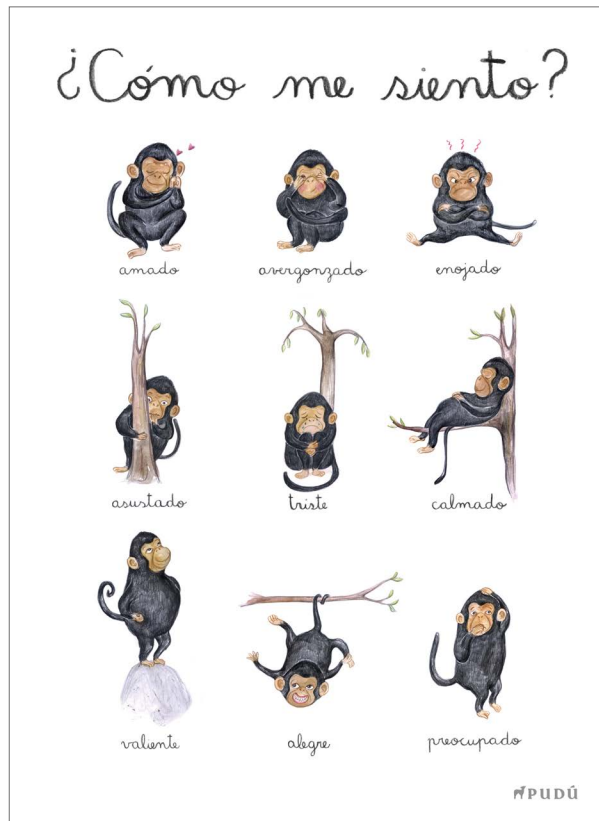

#PUDÚ

ÁREA FORMATIVA

TARJETAS DE YOGA

23 tarjetas de yoga con bolsa de género para guardarlas.
Ideales para el uso en mobiliario de sala de clases.
9,5cm x 15 cm
Cód. 62TDY

PANEL DE EMOCIONES

50cm x 70cm
Cód. 63PE