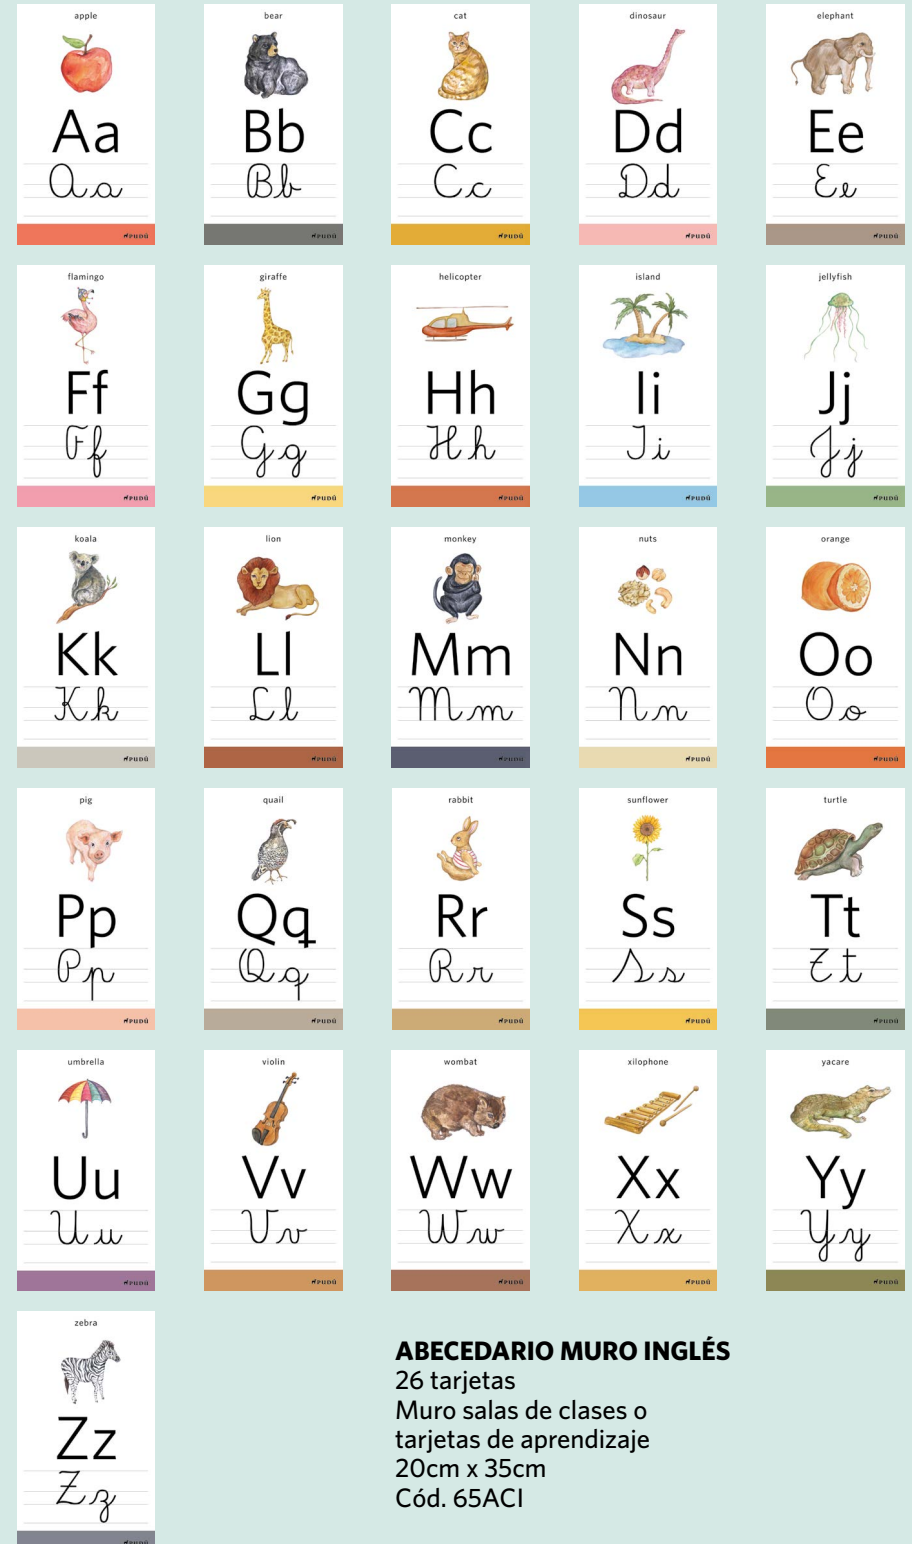

PANEL RESPONSABILIDADES INGLÉS

50cm x 70cm reutilizable
Cód. 28PRRNI

ABECEDARIOS

ABECEDARIO ESCRITORIO

Pack de 10 unidades
 Franja autodhesiva
 2cm x 34cm
 Cód. 50AEPK

Por unidad
 Cód. 50AE

POSTER ABECEDARIO 50cm x 70cm Cód. PABC

ABECEDARIO MURO
 29 tarjetas, incluye la ch y ll
 Muro salas de clases o
 tarjetas de aprendizaje
 20cm x 35cm
 Cód. 51AC

POSTER
ABECEDARIO INGLÉS
50cm x 70cm
Cód. PABCI

ABECEDARIO MURO INGLÉS
26 tarjetas
Muro salas de clases o
tarjetas de aprendizaje
20cm x 35cm
Cód. 65ACI