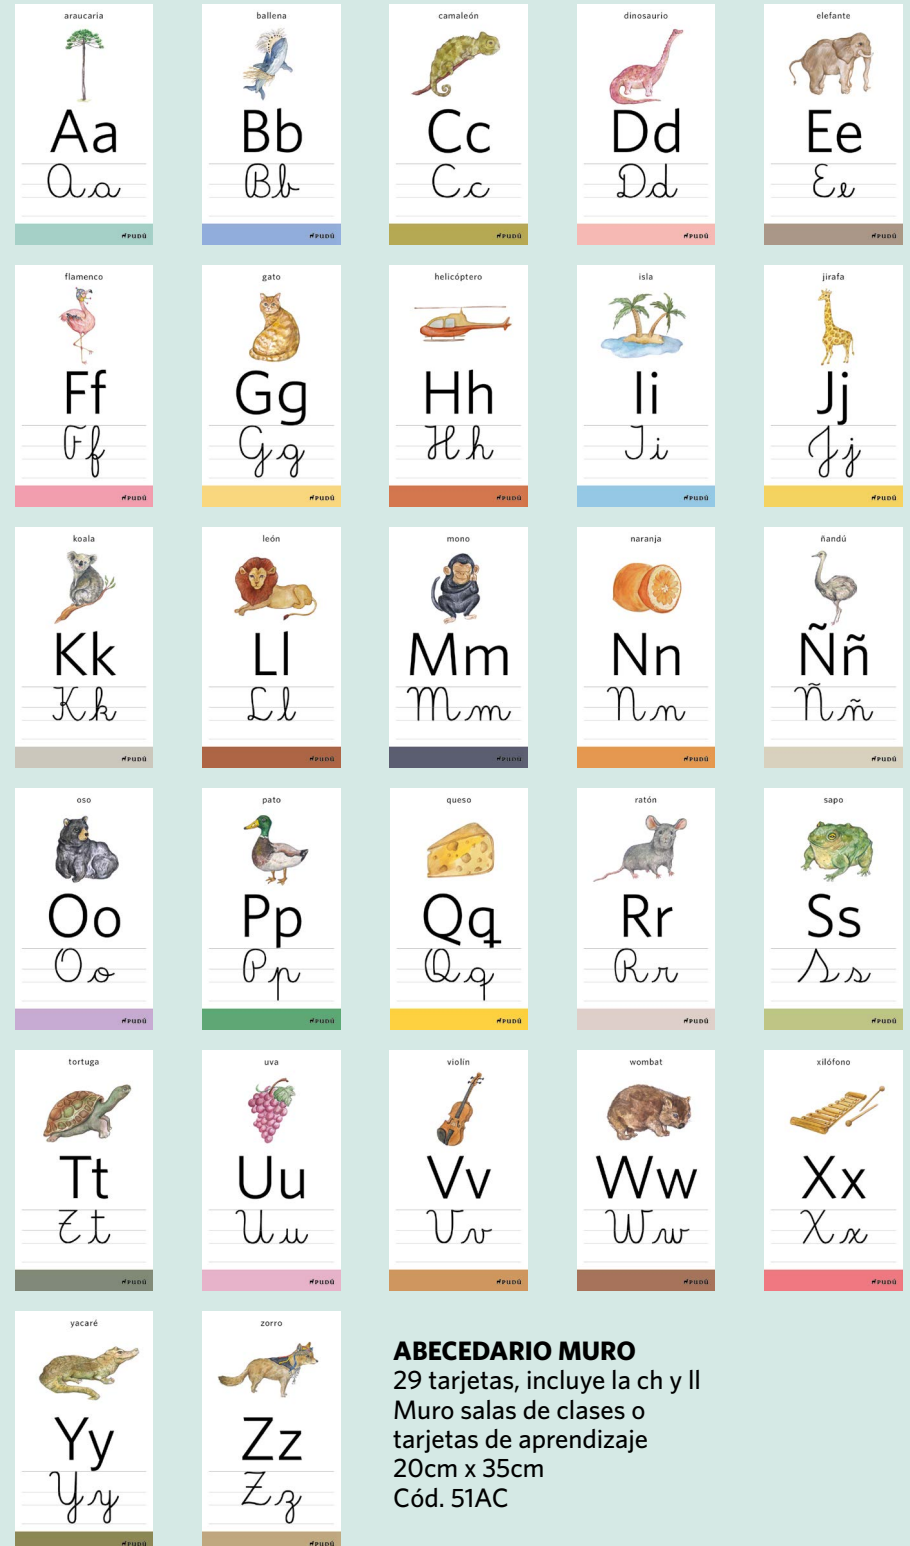

PANEL RESPONSABILIDADES INGLÉS

50cm x 70cm reutilizable
Cód. 28PRRNI

ABECEDARIOS

ABECEDARIO ESCRITORIO

Pack de 10 unidades
 Franja autodhesiva
 2cm x 34cm
 Cód. 50AEPK

Por unidad
 Cód. 50AE

POSTER ABECEDARIO 50cm x 70cm Cód. PABC

ABECEDARIO MURO
 29 tarjetas, incluye la ch y ll
 Muro salas de clases o
 tarjetas de aprendizaje
 20cm x 35cm
 Cód. 51AC

POSTER
ABECEDARIO INGLÉS
50cm x 70cm
Cód. PABCI

ABECEDARIO MURO INGLÉS
26 tarjetas
Muro salas de clases o
tarjetas de aprendizaje
20cm x 35cm
Cód. 65ACI