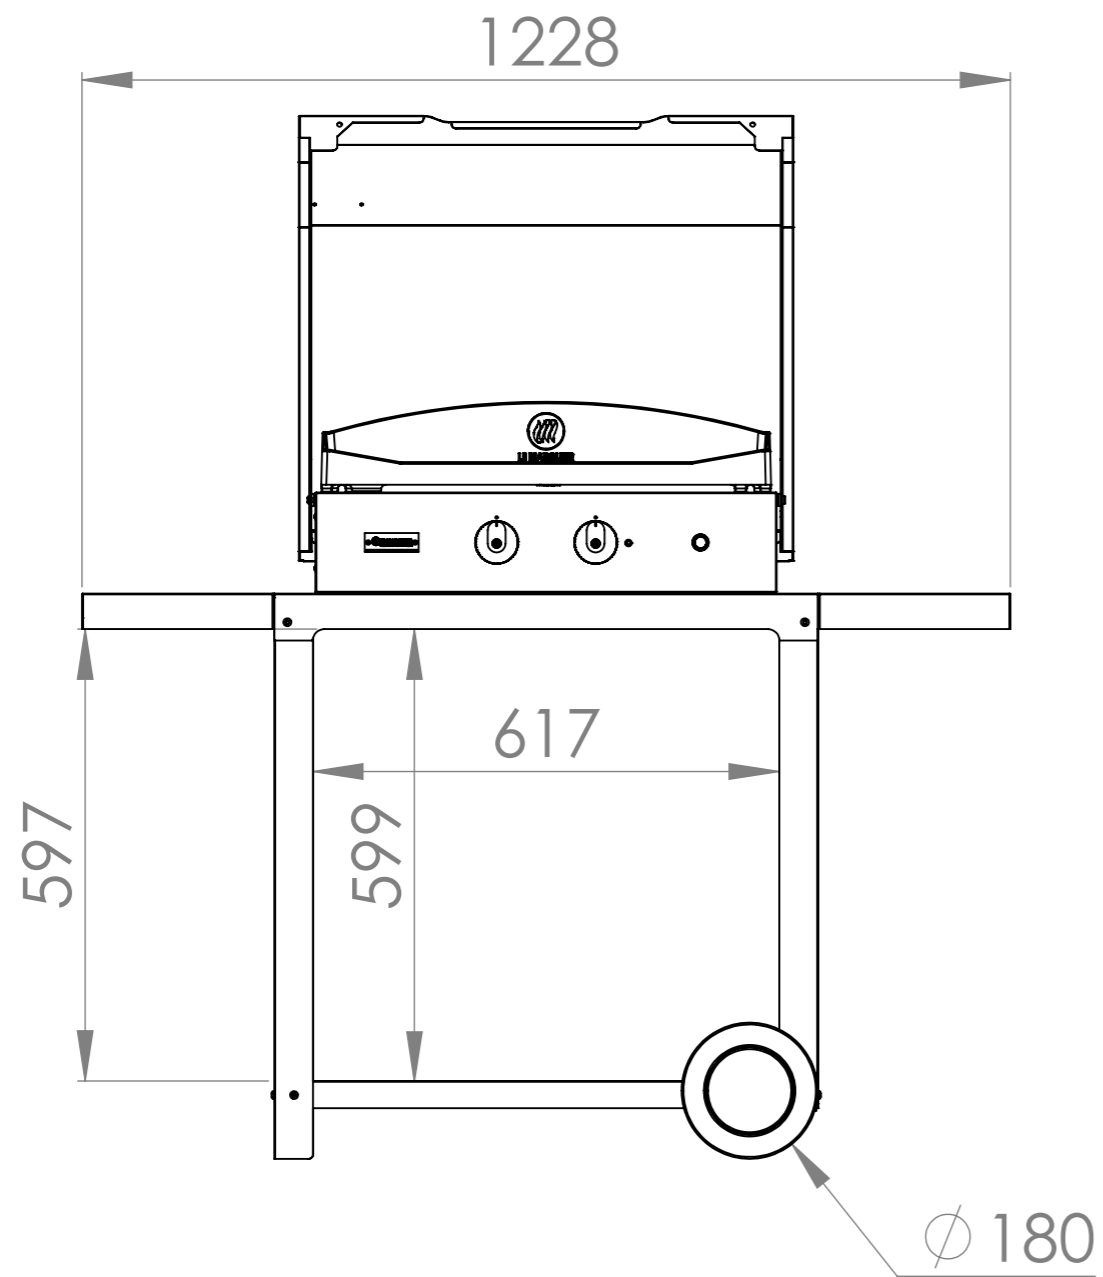

C			
B			
A	28/05/2021	B.TASTET	1° édition
Indice	Date	Dessinateur	MODIFICATIONS
			Ensemble : Pure Edition Couvercle Fermé
			Echelle : 1:10
Réf : PCVP260ECV2 = Acier / PCVP260iCV2 = Inox			Indice : A
Ce plan est la propriété exclusive de la société LE MARQUIER et ne peut être ni reproduit ni communiqué à des tiers sans autorisation écrite.			

C			
B			
A	28/05/2021	B.TASTET	1° édition
Indice	Date	Dessinateur	MODIFICATIONS
			Ensemble : Pure Edition Couvercle Ouvert
			Echelle : 1:10
Réf : PCVP260ECV2 = Acier / PCVP260iCV2 = Inox			Indice : A
Ce plan est la propriété exclusive de la société LE MARQUIER et ne peut être ni reproduit ni communiqué à des tiers sans autorisation écrite.			