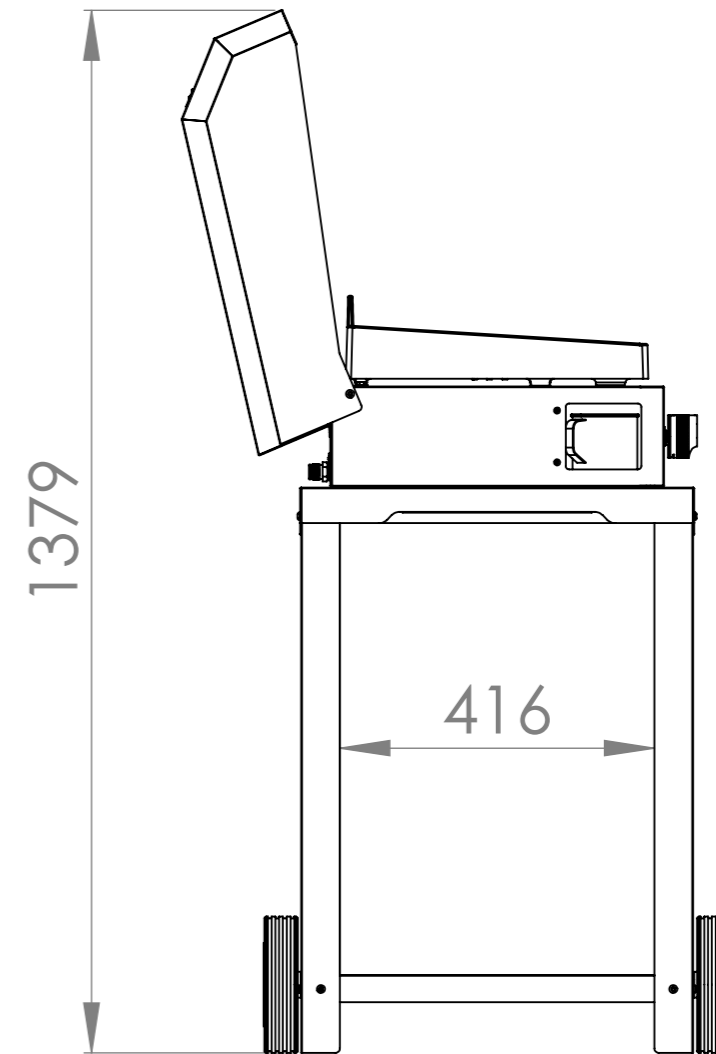

C			
B			
A	28/05/2021	B.TASTET	1° édition
Indice	Date	Dessinateur	MODIFICATIONS
			Ensemble : Pure Edition Couvercle Fermé
			Echelle : 1:10
Réf : PCVP260ECV2 = Acier / PCVP260iCV2 = Inox			Indice : A
Ce plan est la propriété exclusive de la société LE MARQUIER et ne peut être ni reproduit ni communiqué à des tiers sans autorisation écrite.			

C			
B			
A	28/05/2021	B.TASTET	1° édition
Indice	Date	Dessinateur	MODIFICATIONS
			Ensemble : Pure Edition Couvercle Ouvert
			Echelle : 1:10
Réf : PCVP260ECV2 = Acier / PCVP260iCV2 = Inox			Indice : A
Ce plan est la propriété exclusive de la société LE MARQUIER et ne peut être ni reproduit ni communiqué à des tiers sans autorisation écrite.			