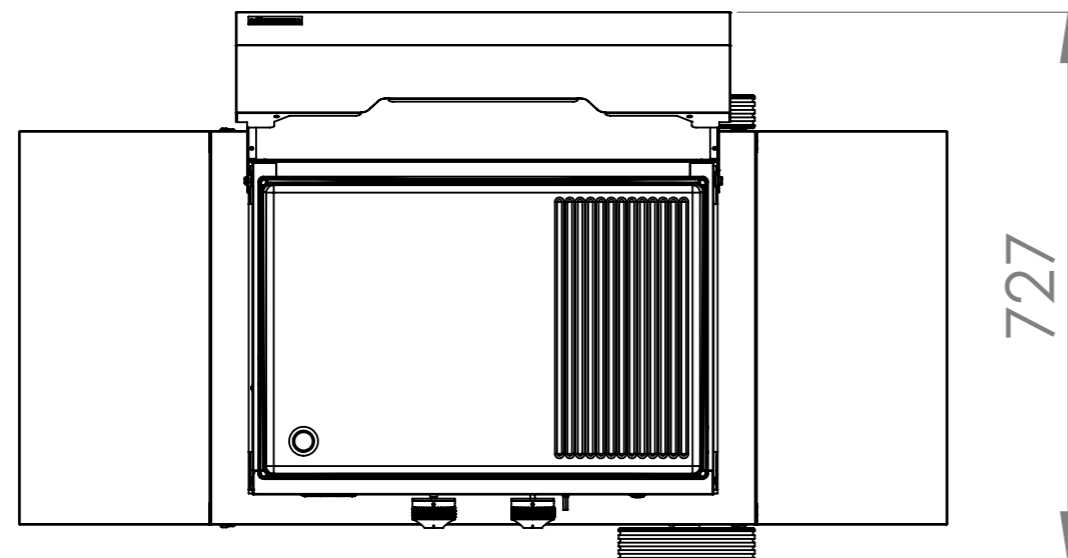

C			
B			
A	28/05/2021	B.TASTET	1° édition
Indice	Date	Dessinateur	MODIFICATIONS
			Ensemble : Pure Edition Couvercle Fermé
			Echelle : 1:10
Réf : PCVP260ECV2 = Acier / PCVP260iCV2 = Inox			Indice : A
Ce plan est la propriété exclusive de la société LE MARQUIER et ne peut être ni reproduit ni communiqué à des tiers sans autorisation écrite.			

C			
B			
A	28/05/2021	B.TASTET	1° édition
Indice	Date	Dessinateur	MODIFICATIONS
			Ensemble : Pure Edition Couvercle Ouvert
			Echelle : 1:10
Réf : PCVP260ECV2 = Acier / PCVP260iCV2 = Inox			Indice : A
Ce plan est la propriété exclusive de la société LE MARQUIER et ne peut être ni reproduit ni communiqué à des tiers sans autorisation écrite.			