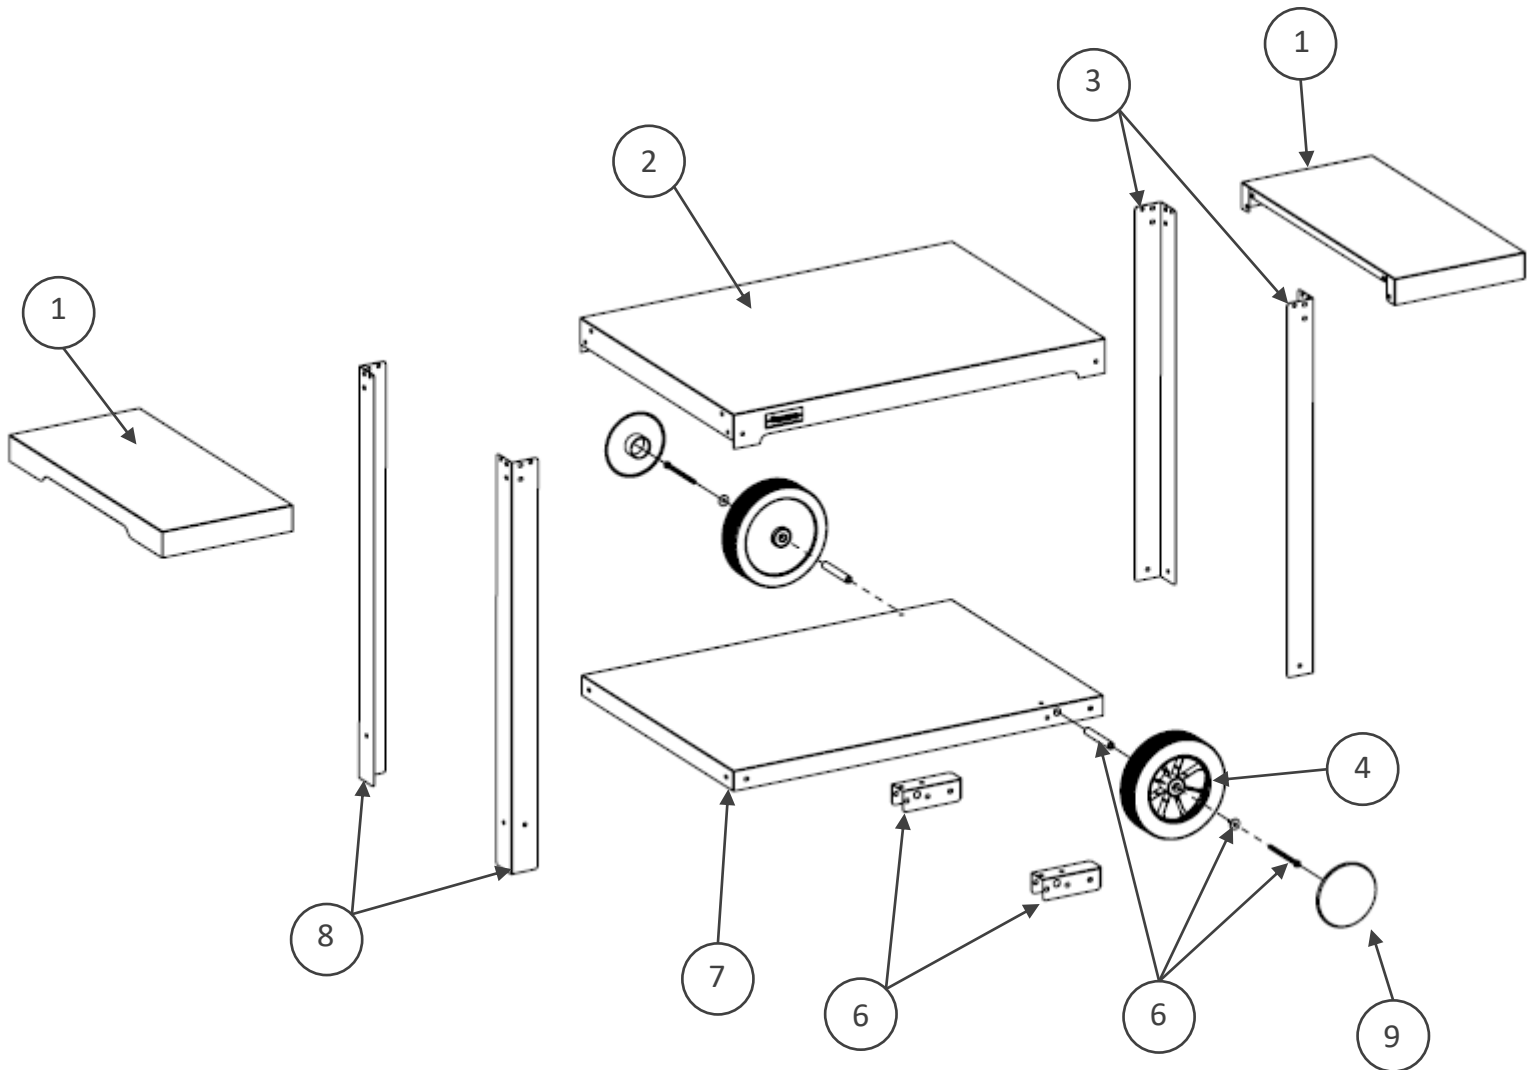

LE MARQUIER

FR EN NL

NOTICE DE MONTAGE INSTRUCTIONS / HANDLEIDING

DESSERTS VINTAGE PURE XL VINTAGE PURE XL TROLLEY / VINTAGE PURE XL ROLWAGEN

Réf./Ref. DVPE13XL. DVPIXL.

Merci d'avoir acheté ce produit LE MARQUIER® labellisé Origine France Garantie !

Pièces incluses

Supplied parts / Meegeleverde onderdelen :

N° Repère	Réf. Pièce	Description	Qté
1	13 74 001 A	Tablette Tablet / Werkblad	2
2	13 76 001 A	Plateau supérieur Upper tray / Bovenblad	1
3	13 74 003 A	Pieds courts Short legs / Korte poten	2
4	COM 0178	Roue Ø180 Wheel Ø180 / Wiel Ø180	2
5	POC0003	Pochette de vis chariot TRACT /TAPAS/PURE / Screw pocket TRACT or TAPAS / Schroefzak TRACT of TAPAS	1
6	POC 0027	Pochette Kit Axe Roue Desserte/Chariot Pure et Chariot Tout inox / Wheel Axle Pocket trolley Pure or Tout inox/ Wielas pocket winkelwagentje Pure of Chariot Tout inox	1
7	13 76 002 A	Plateau inférieur Lower tray / Onderblad	1
8	13 74 004 A	Pieds longs Long legs / Lange poten	2
9	COM0195	Enjoliveur pour roue Ø180 / Wheel cover Ø180 / Wiel deksel Ø180	2
10	POC0039	Pochette de vis chariot / desserte PURE Inox/ Screw pocket Pure Inox/ Schroefzak Pure Inox	1

POC0003

POC0039

POC0027

Montage Assembly / Montage :

1. 8 x  8 x 

2.

4 x 

4 x 