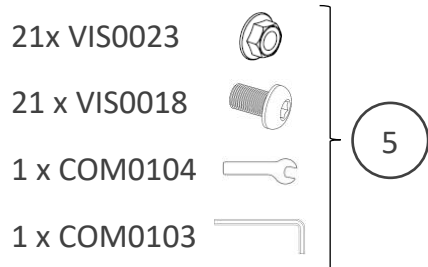

N° Repère	Réf. Pièce	Description	Qté
1	13 74 001 A	Tablette Tablet / Werkblad	2
2	13 76 001 A	Plateau supérieur Upper tray / Bovenblad	1
3	13 74 003 A	Pieds courts Short legs / Korte poten	2
4	COM 0178	Roue Ø180 Wheel Ø180 / Wiel Ø180	2
5	POC0003	Pochette de vis chariot TRACT /TAPAS/PURE / Screw pocket TRACT or TAPAS / Schroefzak TRACT of TAPAS	1
6	POC 0027	Pochette Kit Axe Roue Desserte/Chariot Pure et Chariot Tout inox / Wheel Axle Pocket trolley Pure or Tout inox/ Wielas pocket winkelwagentje Pure of Chariot Tout inox	1
7	13 76 002 A	Plateau inférieur Lower tray / Onderblad	1
8	13 74 004 A	Pieds longs Long legs / Lange poten	2
9	COM0195	Enjoliveur pour roue Ø180 / Wheel cover Ø180 / Wiel deksel Ø180	2
10	POC0039	Pochette de vis chariot / desserte PURE Inox/ Screw pocket Pure Inox/ Schroefzak Pure Inox	1

POC0003