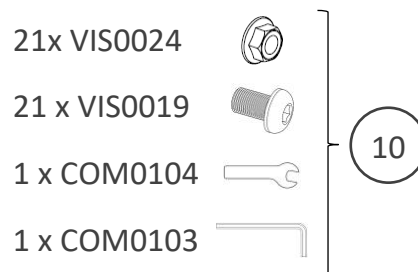

Pièces incluses

Supplied parts / Meegeleverde onderdelen :

N° Repère	Réf. Pièce	Description	Qté
1	13 74 001 A	Tablette Tablet / Werkblad	2
2	13 76 001 A	Plateau supérieur Upper tray / Bovenblad	1
3	13 74 003 A	Pieds courts Short legs / Korte poten	2
4	COM 0178	Roue Ø180 Wheel Ø180 / Wiel Ø180	2
5	POC0003	Pochette de vis chariot TRACT /TAPAS/PURE / Screw pocket TRACT or TAPAS / Schroefzak TRACT of TAPAS	1
6	POC 0027	Pochette Kit Axe Roue Desserte/Chariot Pure et Chariot Tout inox / Wheel Axle Pocket trolley Pure or Tout inox/ Wielas pocket winkelwagentje Pure of Chariot Tout inox	1
7	13 76 002 A	Plateau inférieur Lower tray / Onderblad	1
8	13 74 004 A	Pieds longs Long legs / Lange poten	2
9	COM0195	Enjoliveur pour roue Ø180 / Wheel cover Ø180 / Wiel deksel Ø180	2
10	POC0039	Pochette de vis chariot / desserte PURE Inox/ Screw pocket Pure Inox/ Schroefzak Pure Inox	1

POC0003

POC0039

POC0027

Montage Assembly / Montage :

1. 8 x  8 x 

2.

4 x 

4 x 