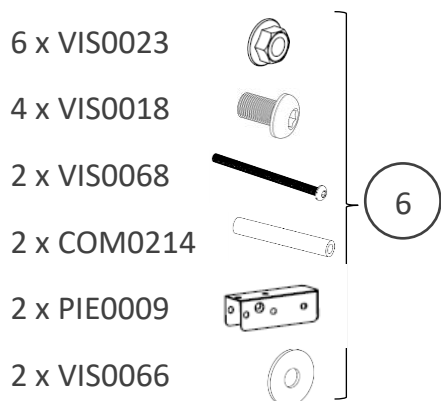

Pièces incluses

Supplied parts / Meegeleverde onderdelen :

N° Repère	Réf. Pièce	Description	Qté
1	13 74 001 A	Tablette Tablet / Werkblad	2
2	13 76 001 A	Plateau supérieur Upper tray / Bovenblad	1
3	13 74 003 A	Pieds courts Short legs / Korte poten	2
4	COM 0178	Roue Ø180 Wheel Ø180 / Wiel Ø180	2
5	POC0003	Pochette de vis chariot TRACT /TAPAS/PURE / Screw pocket TRACT or TAPAS / Schroefzak TRACT of TAPAS	1
6	POC 0027	Pochette Kit Axe Roue Desserte/Chariot Pure et Chariot Tout inox / Wheel Axle Pocket trolley Pure or Tout inox/ Wielas pocket winkelwagentje Pure of Chariot Tout inox	1
7	13 76 002 A	Plateau inférieur Lower tray / Onderblad	1
8	13 74 004 A	Pieds longs Long legs / Lange poten	2
9	COM0195	Enjoliveur pour roue Ø180 / Wheel cover Ø180 / Wiel deksel Ø180	2
10	POC0039	Pochette de vis chariot / desserte PURE Inox/ Screw pocket Pure Inox/ Schroefzak Pure Inox	1

POC0003

POC0039

POC0027

Montage Assembly / Montage :

1. 8 x  8 x 

2.

4 x 

4 x 