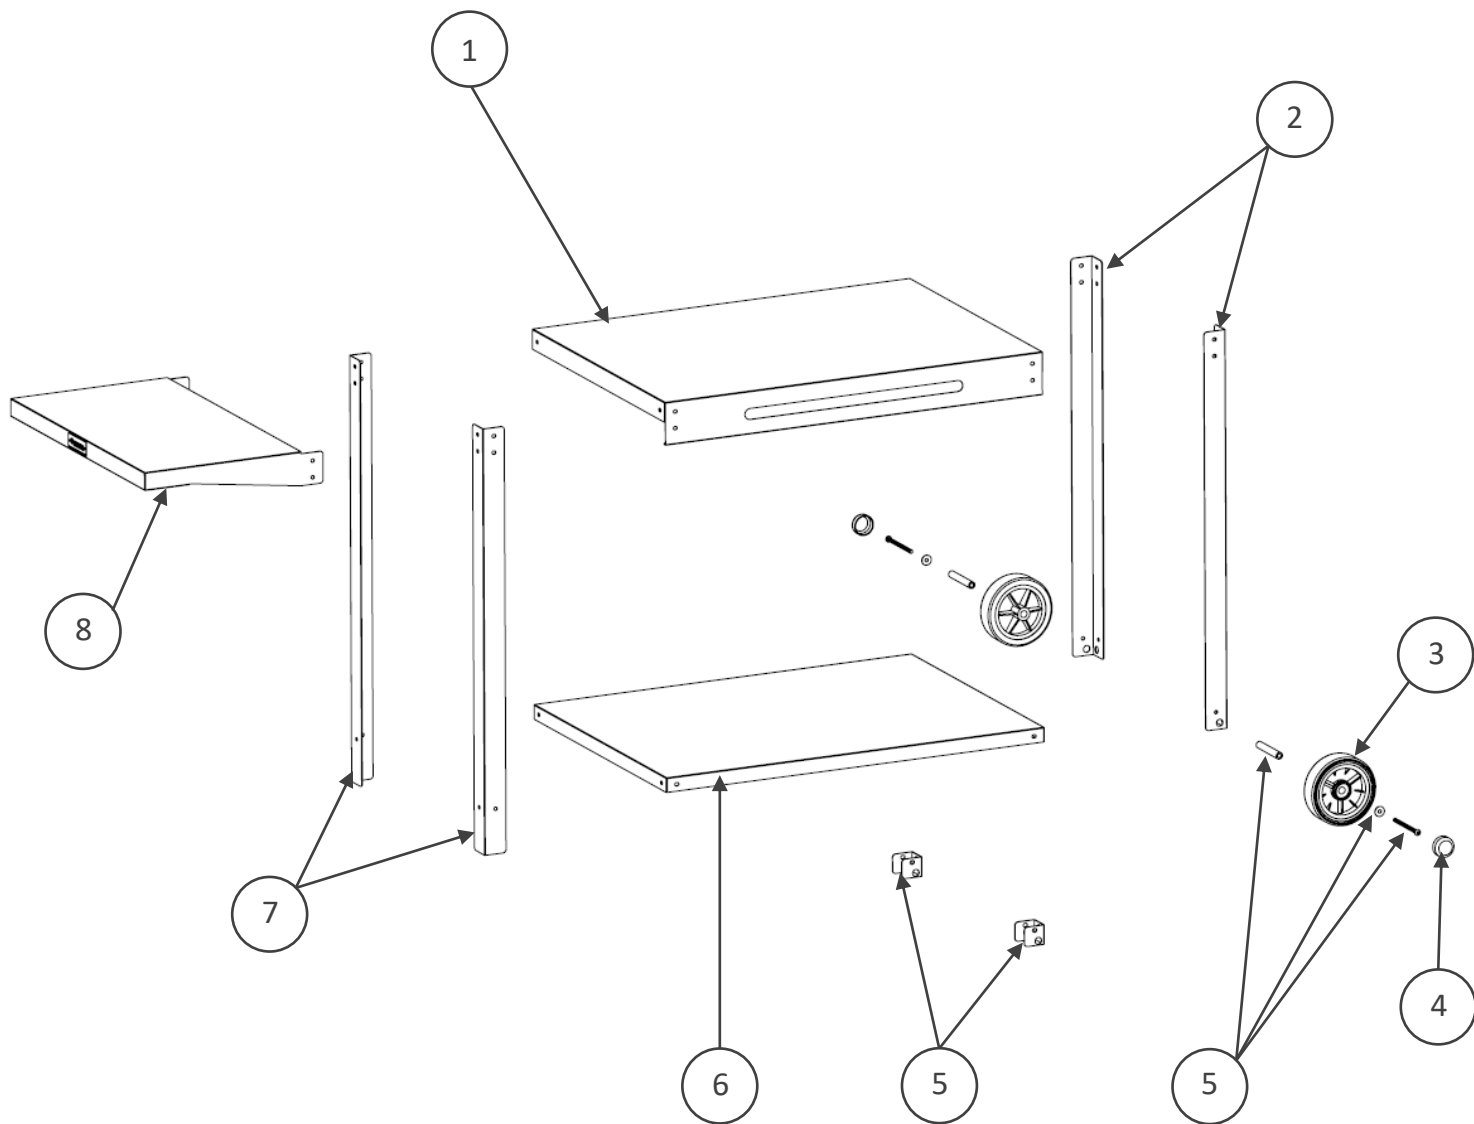

**NOTICE DE MONTAGE
INSTRUCTIONS / HANDLEIDING**

**DESSERTER TAPAS
TAPAS TROLLEY/ TAPAS ROLWAGEN**

Réf. BAP3585

**Merci d'avoir acheté ce produit LE MARQUIER® labellisé Origine France Garantie !
Consulter cette notice avant l'utilisation**

Pièces incluses Supplied parts / Meegeleverde onderdelen :

Pièces incluses Supplied parts / Meegeleverde onderdelen :

N° Repère	Réf. Pièce	Description	Qté
1	13 72 001 A	Plateau supérieur Upper tray / Bovenblad	1
2	13 71 003 A	Pieds courts Short legs / Korte poten	2
3	COM0076	Roue Ø125 Wheel Ø125 / Wiel Ø125	2
4	POC0003	Pochette de vis chariot TRACT ou TAPAS / Screw pocket TRACT or TAPAS / Schroefzak TRACT of TAPAS	1
5	POC0021	Pochette Kit Nouvel Axe de Roue TRACT ou TAPAS / Wheel Axle Pocket TRACT or TAPAS / Wielas pocket TRACT of TAPAS	1
6	13 72 002 A	Plateau inférieur Lower tray / Onderblad	1
7	13 71 002 A	Pieds longs Long legs / Lange poten	2
8	13 72 003 A	Tablette / Tablet / Werkblad	1

POC0003

POC0021

Montage Assembly / Montage :

1. 10 x  10 x 

2.

8 x

8 x

VIS0018