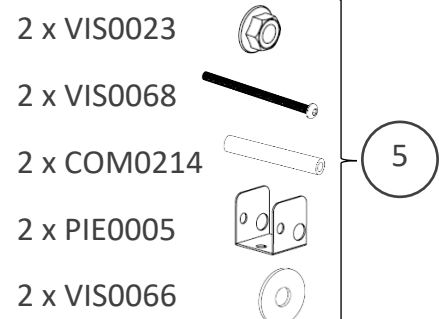

Pièces incluses Supplied parts / Meegeleverde onderdelen :

Pièces incluses Supplied parts / Meegeleverde onderdelen :

N° Repère	Réf. Pièce	Description	Qté
1	13 72 001 A	Plateau supérieur Upper tray / Bovenblad	1
2	13 71 003 A	Pieds courts Short legs / Korte poten	2
3	COM0076	Roue Ø125 Wheel Ø125 / Wiel Ø125	2
4	POC0003	Pochette de vis chariot TRACT ou TAPAS / Screw pocket TRACT or TAPAS / Schroefzak TRACT of TAPAS	1
5	POC0021	Pochette Kit Nouvel Axe de Roue TRACT ou TAPAS / Wheel Axle Pocket TRACT or TAPAS / Wielas pocket TRACT of TAPAS	1
6	13 72 002 A	Plateau inférieur Lower tray / Onderblad	1
7	13 71 002 A	Pieds longs Long legs / Lange poten	2
8	13 72 003 A	Tablette / Tablet / Werkblad	1

POC0003

POC0021

Montage Assembly / Montage :

1. 10 x  10 x 

2.

8 x

8 x

VIS0018