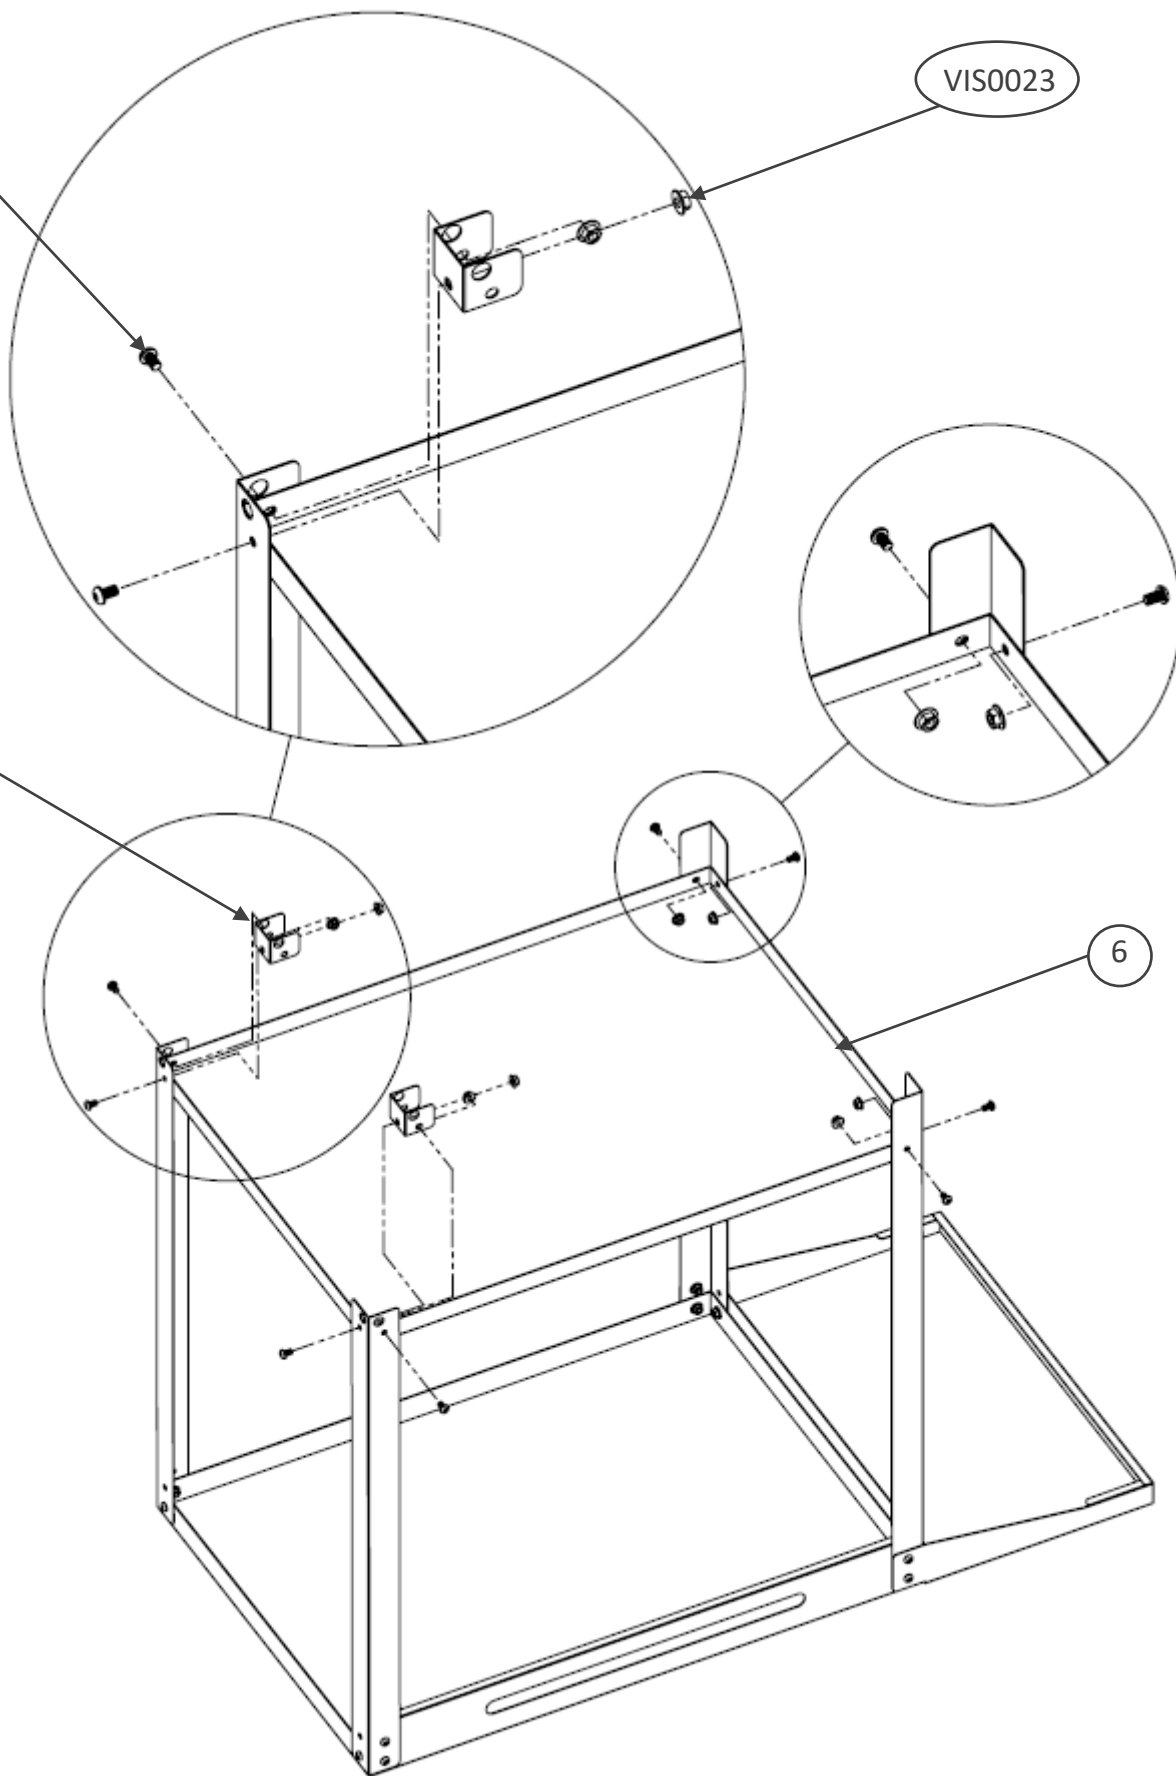

2.

8 x

8 x

VIS0018

VIS0023

PIE0005

6