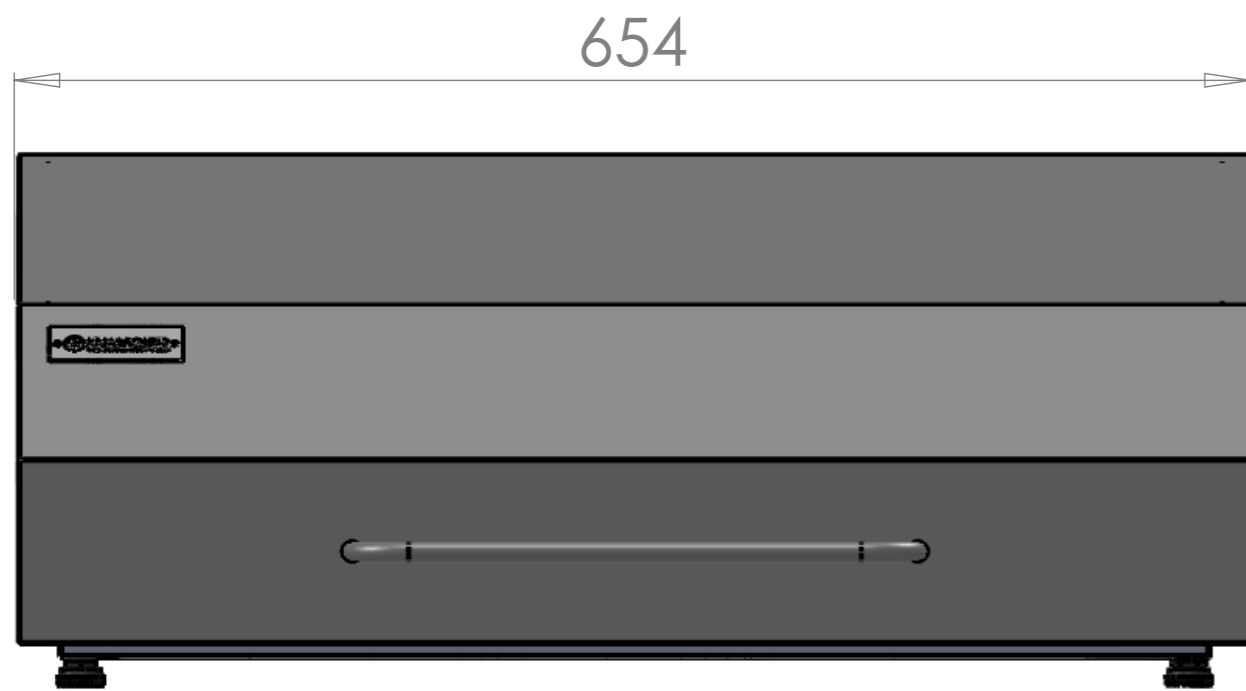

B			
A	19/02/2018	B.Tastet	1° édition
Indice	Date	Dessinateur	MODIFICATIONS
			Ensemble : <b>Plancha Vintage Pure 260</b>
Matière : Acier ou Inox 430			Réf: PLVP260E ou PLVP260i
			Echelle : 1/5
			Indice : <b>A</b>

654

677

683

B			
A	01/04/2019	B.Tastet	1° édition
Indice	Date	Dessinateur	MODIFICATIONS
			Ensemble : <b>Plancha Vintage Pure                  260 Acier / Inox +                  Couvercle Ouvert</b>
Matière : Acier ou Inox			Ref : PLVP260E - PLVP260i Echelle : 1/4 Indice : <b>A</b>

Ce plan est la propriété exclusive de la société LE MARQUIER et ne peut être ni reproduit ni communiqué à des tiers sans autorisation écrite.

B			
A	01/04/2019	B.Tastet	1° édition
Indice	Date	Dessinateur	MODIFICATIONS
		<b>Ensemble :</b> <b>Plancha Vintage Pure</b> <b>260 Acier / Inox +</b> <b>Couvercle Fermé</b>	
Matière : Acier ou Inox		Ref : PLVP260E - PLVP260i	Echelle : 1/4
			Indice : <b>A</b>