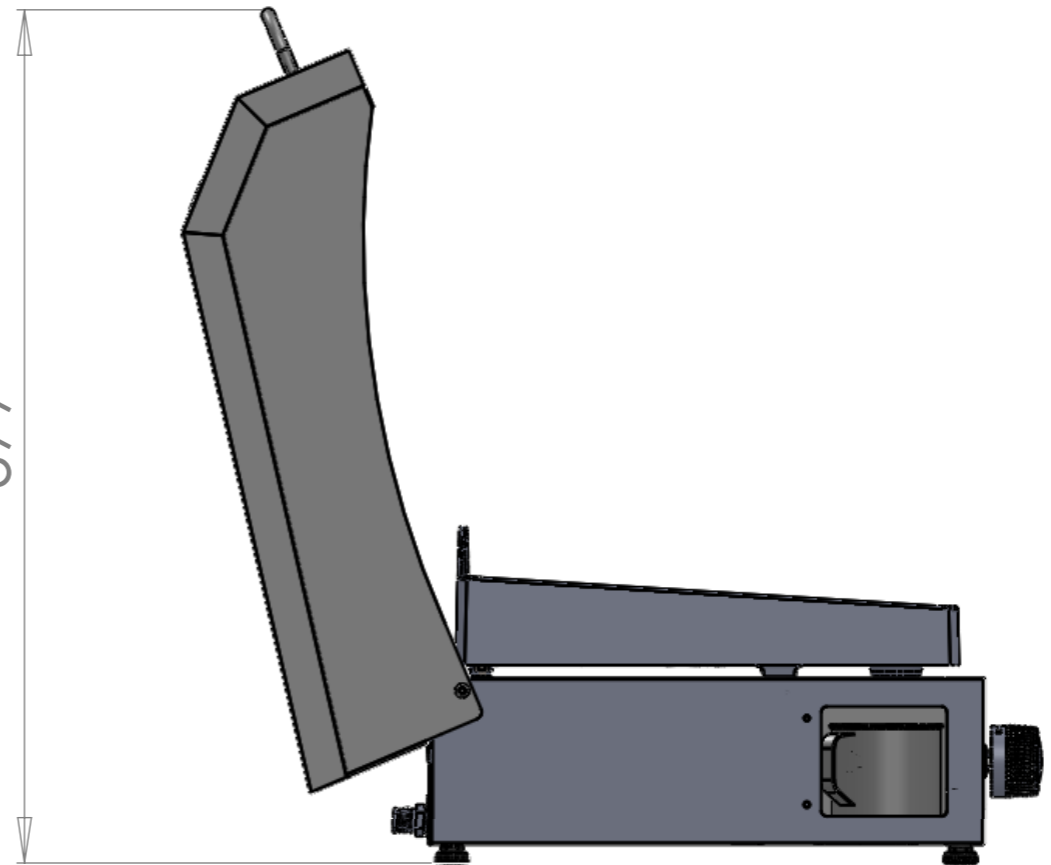

B			
A	19/02/2018	B.Tastet	1° édition
Indice	Date	Dessinateur	MODIFICATIONS
			Ensemble : <b>Plancha Vintage Pure 260</b>
Matière : Acier ou Inox 430			Réf: PLVP260E ou PLVP260i
			Echelle : 1/5
			Indice : <b>A</b>

654

677

683

B			
A	01/04/2019	B.Tastet	1° édition
Indice	Date	Dessinateur	MODIFICATIONS
			Ensemble : <b>Plancha Vintage Pure                  260 Acier / Inox +                  Couvercle Ouvert</b>
Matière : Acier ou Inox			Ref : PLVP260E - PLVP260i Echelle : 1/4 Indice : <b>A</b>

Ce plan est la propriété exclusive de la société LE MARQUIER et ne peut être ni reproduit ni communiqué à des tiers sans autorisation écrite.

B			
A	01/04/2019	B.Tastet	1° édition
Indice	Date	Dessinateur	MODIFICATIONS
		<b>Ensemble :</b> <b>Plancha Vintage Pure</b> <b>260 Acier / Inox +</b> <b>Couvercle Fermé</b>	
Matière : Acier ou Inox		Ref : PLVP260E - PLVP260i	Echelle : 1/4
			Indice : <b>A</b>