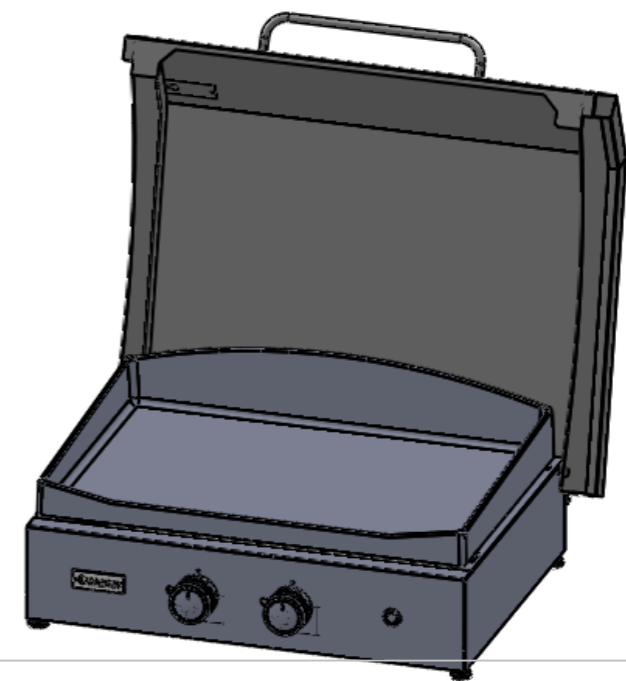

B			
A	19/02/2018	B.Tastet	1° édition
Indice	Date	Dessinateur	MODIFICATIONS
			Ensemble : <b>Plancha Vintage Pure 260</b>
Matière : Acier ou Inox 430			Réf: PLVP260E ou PLVP260i
			Echelle : 1/5
			Indice : <b>A</b>

654

677

683

B			
A	01/04/2019	B.Tastet	1° édition
Indice	Date	Dessinateur	MODIFICATIONS
			Ensemble : <b>Plancha Vintage Pure                  260 Acier / Inox +                  Couvercle Ouvert</b>
Matière : Acier ou Inox			Ref : PLVP260E - PLVP260i Echelle : 1/4 Indice : <b>A</b>

Ce plan est la propriété exclusive de la société LE MARQUIER et ne peut être ni reproduit ni communiqué à des tiers sans autorisation écrite.

B			
A	01/04/2019	B.Tastet	1° édition
Indice	Date	Dessinateur	MODIFICATIONS
		<b>Ensemble :</b> <b>Plancha Vintage Pure</b> <b>260 Acier / Inox +</b> <b>Couvercle Fermé</b>	
Matière : Acier ou Inox		Ref : PLVP260E - PLVP260i	Echelle : 1/4
			Indice : <b>A</b>