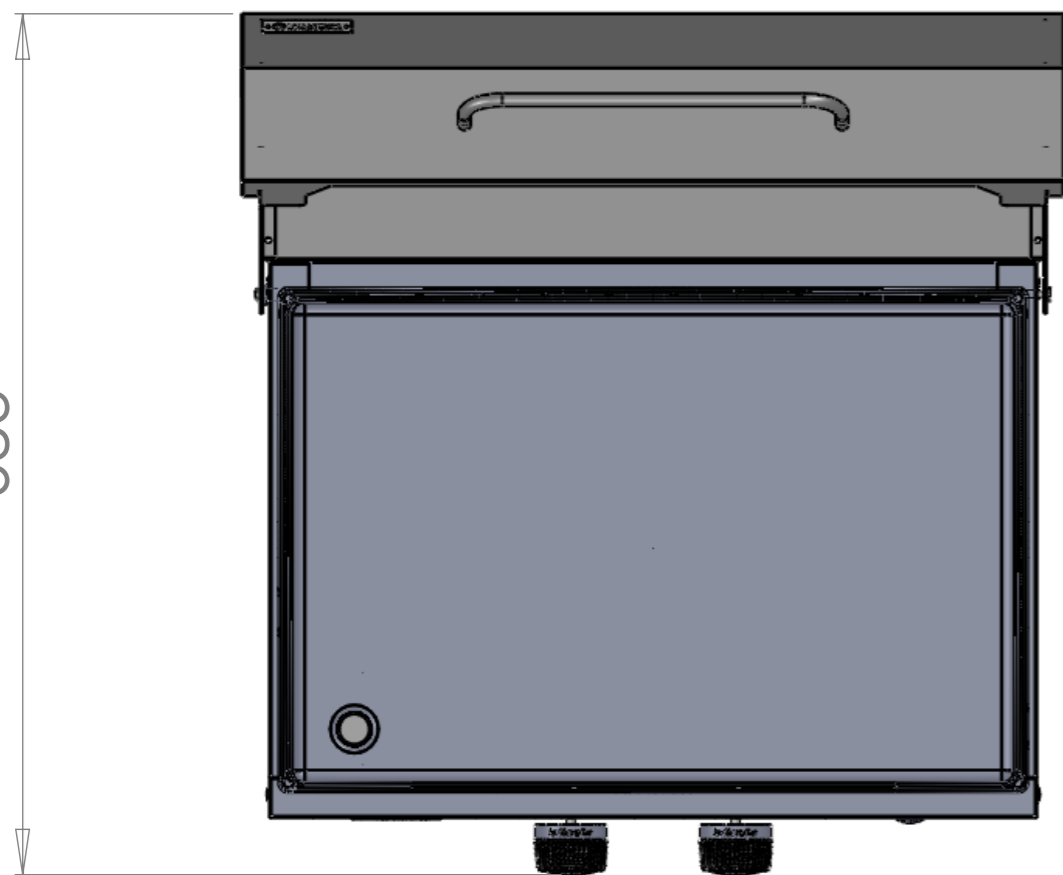

B			
A	19/02/2018	B.Tastet	1° édition
Indice	Date	Dessinateur	MODIFICATIONS
			Ensemble : <b>Plancha Vintage Pure 260</b>
Matière : Acier ou Inox 430			Réf: PLVP260E ou PLVP260i
			Echelle : 1/5
			Indice : <b>A</b>

654

677

683

B			
A	01/04/2019	B.Tastet	1° édition
Indice	Date	Dessinateur	MODIFICATIONS
			Ensemble : <b>Plancha Vintage Pure                  260 Acier / Inox +                  Couvercle Ouvert</b>
Matière : Acier ou Inox			Ref : PLVP260E - PLVP260i Echelle : 1/4 Indice : <b>A</b>

Ce plan est la propriété exclusive de la société LE MARQUIER et ne peut être ni reproduit ni communiqué à des tiers sans autorisation écrite.

B			
A	01/04/2019	B.Tastet	1° édition
Indice	Date	Dessinateur	MODIFICATIONS
		<b>Ensemble :</b> <b>Plancha Vintage Pure</b> <b>260 Acier / Inox +</b> <b>Couvercle Fermé</b>	
Matière : Acier ou Inox		Ref : PLVP260E - PLVP260i	Echelle : 1/4
			Indice : <b>A</b>