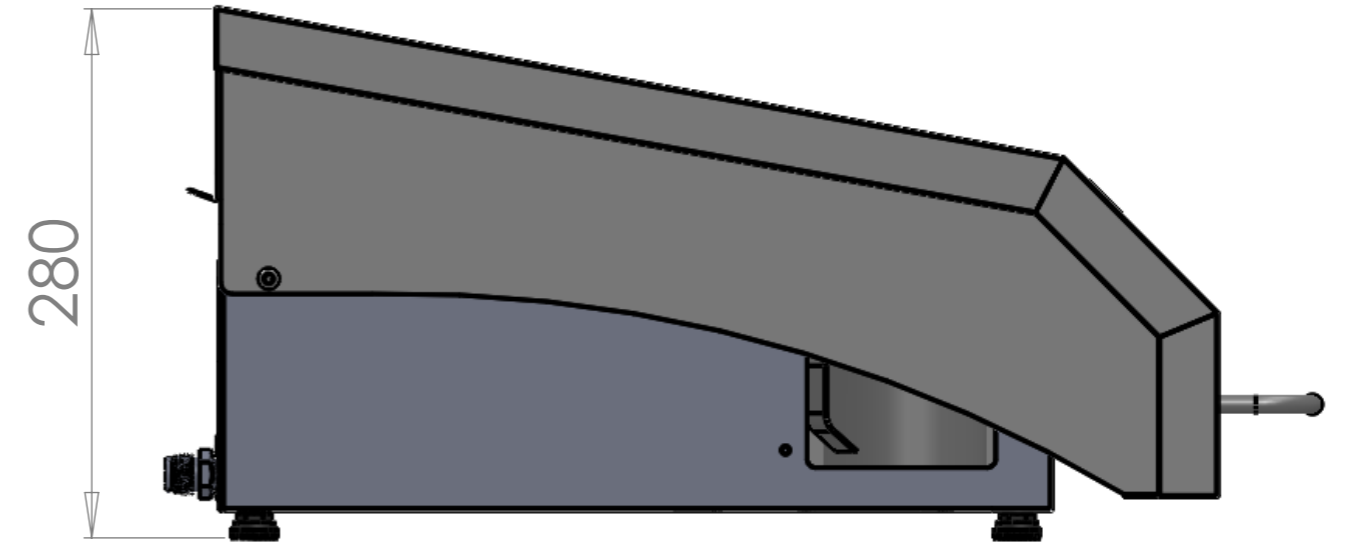

B			
A	19/02/2018	B.Tastet	1° édition
Indice	Date	Dessinateur	MODIFICATIONS
			Ensemble : <b>Plancha Vintage Pure 260</b>
Matière : Acier ou Inox 430			Réf: PLVP260E ou PLVP260i
			Echelle : 1/5
			Indice : <b>A</b>

654

677

683

B			
A	01/04/2019	B.Tastet	1° édition
Indice	Date	Dessinateur	MODIFICATIONS
			Ensemble : <b>Plancha Vintage Pure                  260 Acier / Inox +                  Couvercle Ouvert</b>
Matière : Acier ou Inox			Ref : PLVP260E - PLVP260i Echelle : 1/4 Indice : <b>A</b>

Ce plan est la propriété exclusive de la société LE MARQUIER et ne peut être ni reproduit ni communiqué à des tiers sans autorisation écrite.

B			
A	01/04/2019	B.Tastet	1° édition
Indice	Date	Dessinateur	MODIFICATIONS
		<b>Ensemble :</b> <b>Plancha Vintage Pure</b> <b>260 Acier / Inox +</b> <b>Couvercle Fermé</b>	
Matière : Acier ou Inox		Ref : PLVP260E - PLVP260i	Echelle : 1/4
			Indice : <b>A</b>