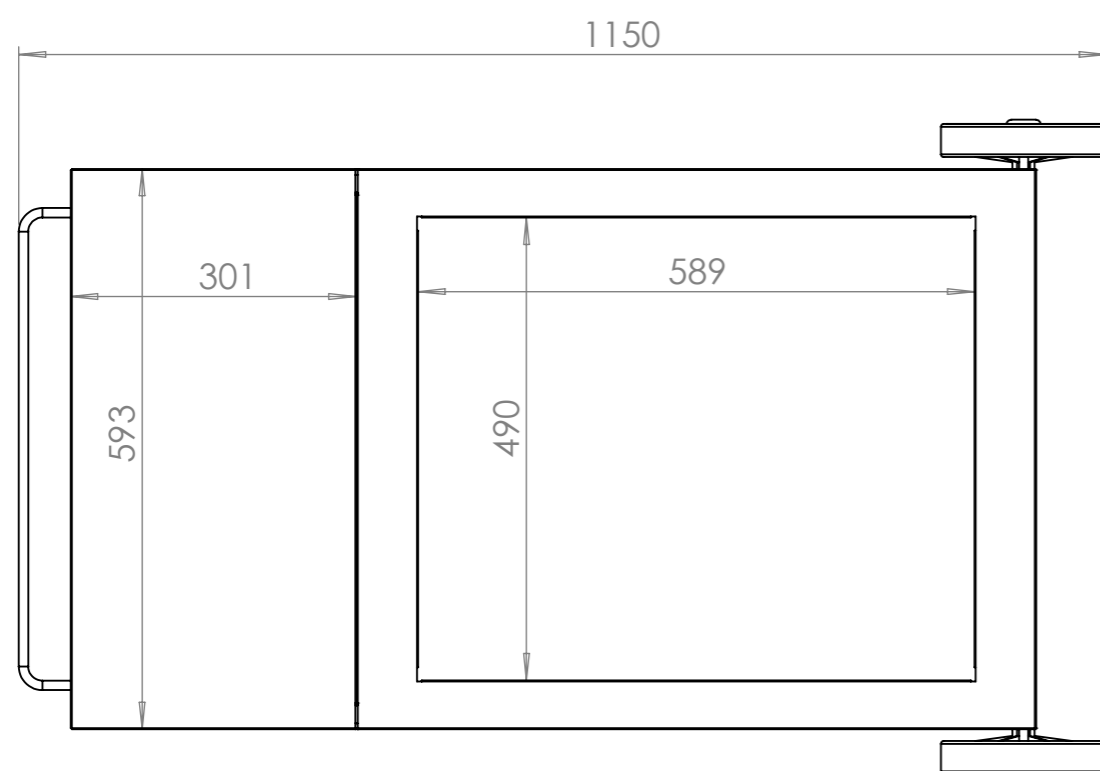

B			
A	02/04/2019	B.Tastet	1° édition
Indice	Date	Dessinateur	MODIFICATIONS
			Ensemble : Barbecue Exclusive Mendy 54*32 Acier/Inox
Matière : Acier ou Inox			Qté : 1 Echelle : 1/5
Ref : GBC3640E - GBi401			Indice : A

Ce plan est la propriété exclusive de la société LE MARQUIER et ne peut être ni reproduit ni communiqué à des tiers sans autorisation écrite.

B			
A	02/04/2019	B.Tastet	1° édition
Indice	Date	Dessinateur	MODIFICATIONS
			Ensemble : Chariot Barbecue Exclusive Montory/Mendy Ardoise/Inox
Matière : Acier ou Inox			Qté : 1
Ref : CMBE27 - CBMi			Echelle : 1/8
			Indice : A