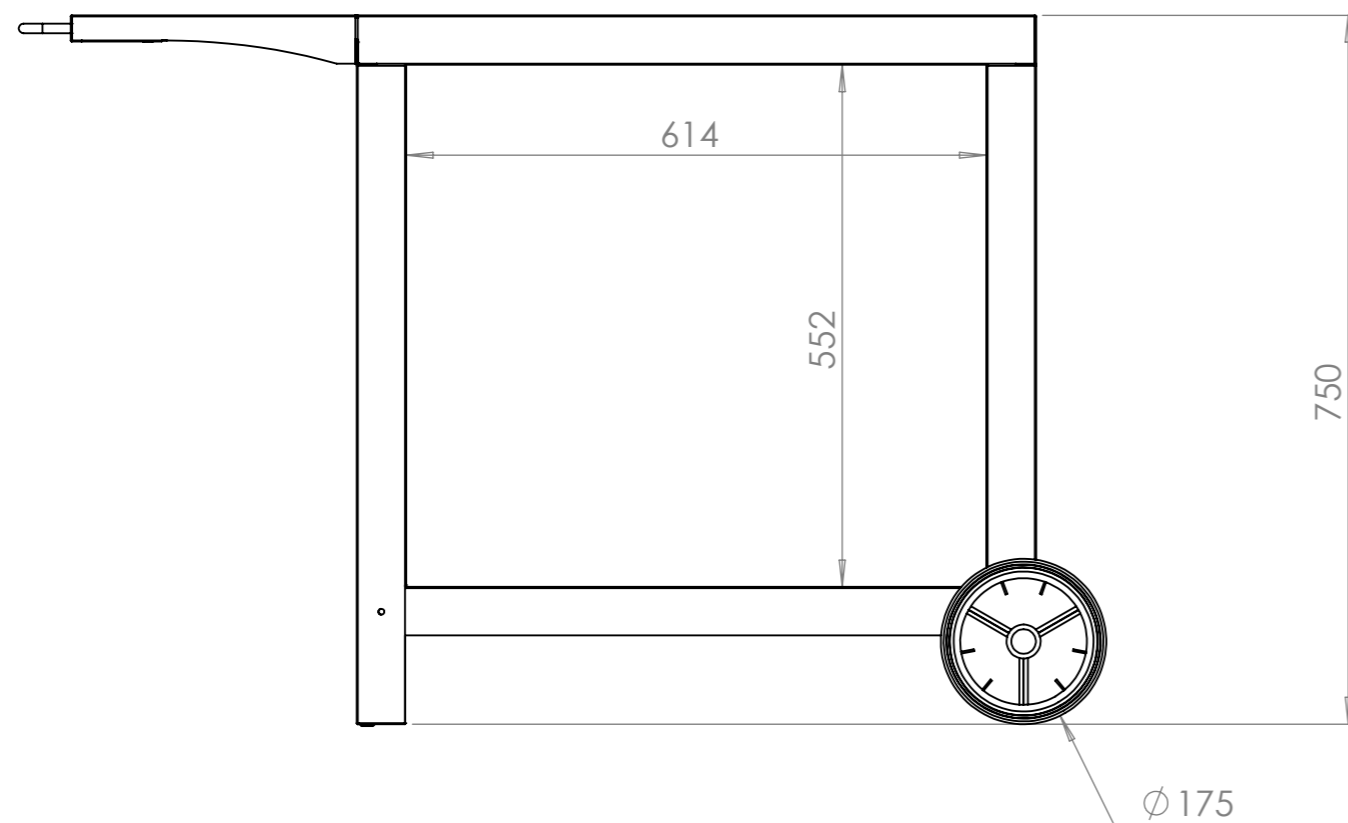

B			
A	02/04/2019	B.Tastet	1° édition
Indice	Date	Dessinateur	MODIFICATIONS
			Ensemble : Barbecue Exclusive Mendy 54*32 Acier/Inox
Matière : Acier ou Inox			Qté : 1 Echelle : 1/5
Ref : GBC3640E - GBi401			Indice : A

Ce plan est la propriété exclusive de la société LE MARQUIER et ne peut être ni reproduit ni communiqué à des tiers sans autorisation écrite.

B			
A	02/04/2019	B.Tastet	1° édition
Indice	Date	Dessinateur	MODIFICATIONS
			Ensemble : Chariot Barbecue Exclusive Montory/Mendy Ardoise/Inox
Matière : Acier ou Inox			Qté : 1
Ref : CMBE27 - CBMi			Echelle : 1/8
			Indice : A