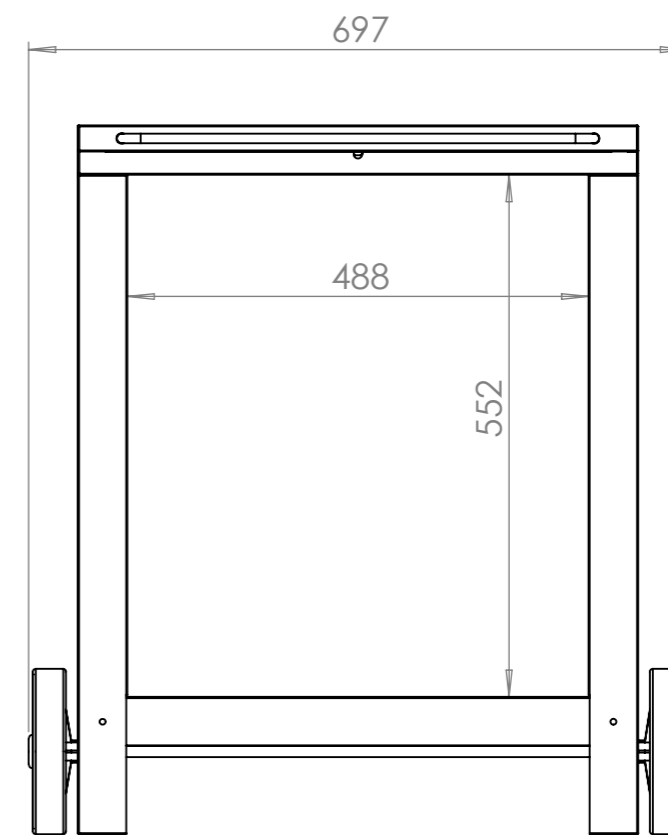

B			
A	02/04/2019	B.Tastet	1° édition
Indice	Date	Dessinateur	MODIFICATIONS
			Ensemble : Barbecue Exclusive Mendy 54*32 Acier/Inox
Matière : Acier ou Inox			Qté : 1 Echelle : 1/5
Ref : GBC3640E - GBi401			Indice : A

Ce plan est la propriété exclusive de la société LE MARQUIER et ne peut être ni reproduit ni communiqué à des tiers sans autorisation écrite.

B			
A	02/04/2019	B.Tastet	1° édition
Indice	Date	Dessinateur	MODIFICATIONS
			Ensemble : Chariot Barbecue Exclusive Montory/Mendy Ardoise/Inox
Matière : Acier ou Inox			Qté : 1
Ref : CMBE27 - CBMi			Echelle : 1/8
			Indice : A