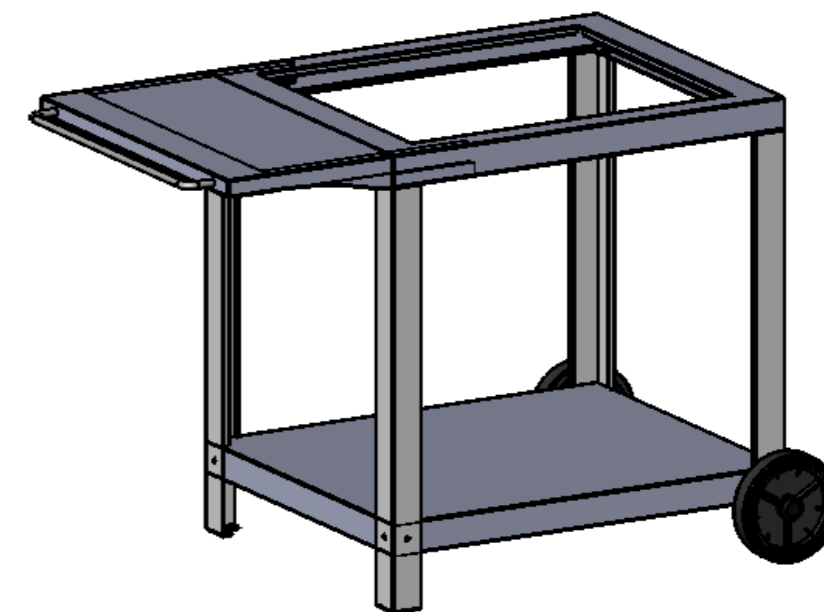

B			
A	02/04/2019	B.Tastet	1° édition
Indice	Date	Dessinateur	MODIFICATIONS
			Ensemble : Barbecue Exclusive Mendy 54*32 Acier/Inox
Matière : Acier ou Inox			Qté : 1 Echelle : 1/5
Ref : GBC3640E - GBi401			Indice : A

Ce plan est la propriété exclusive de la société LE MARQUIER et ne peut être ni reproduit ni communiqué à des tiers sans autorisation écrite.

B			
A	02/04/2019	B.Tastet	1° édition
Indice	Date	Dessinateur	MODIFICATIONS
			Ensemble : Chariot Barbecue Exclusive Montory/Mendy Ardoise/Inox
Matière : Acier ou Inox			Qté : 1
Ref : CMBE27 - CBMi			Echelle : 1/8
			Indice : A