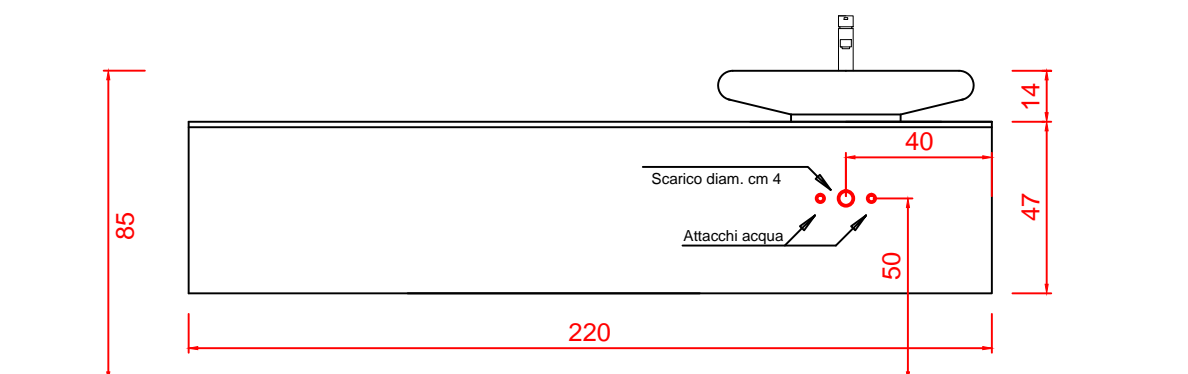

# KARINA QUADRO 220 DX (lavabo a destra)

Disegno tecnico

Attacchi idraulici

La ditta produttrice si riserva di apportare le modifiche tecniche opportune al prodotto senza obbligo di preavviso