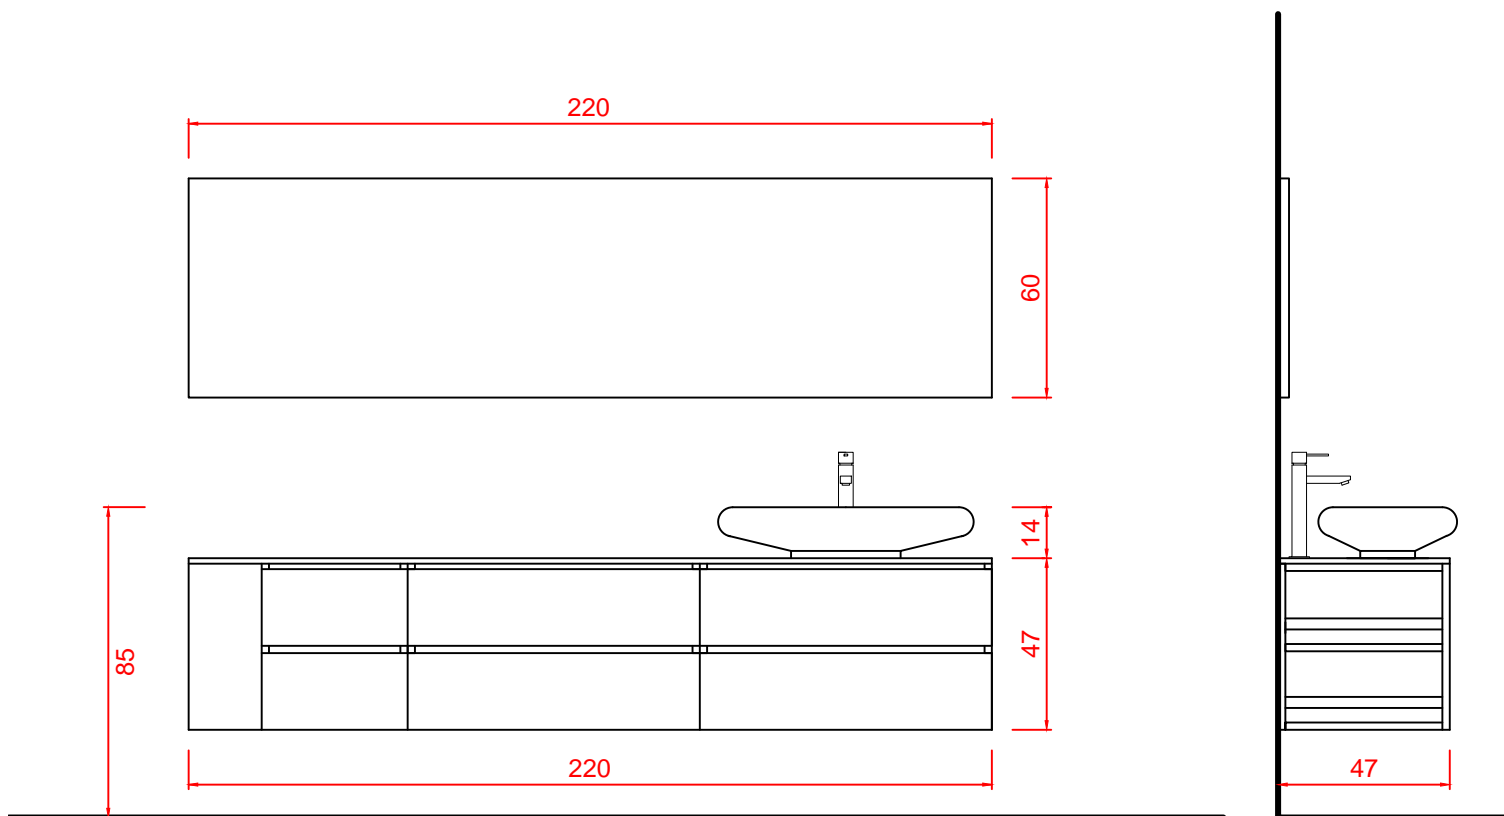

# KARINA QUADRO 220 DX (lavabo a destra)

Disegno tecnico

Attacchi idraulici

La ditta produttrice si riserva di apportare le modifiche tecniche opportune al prodotto senza obbligo di preavviso